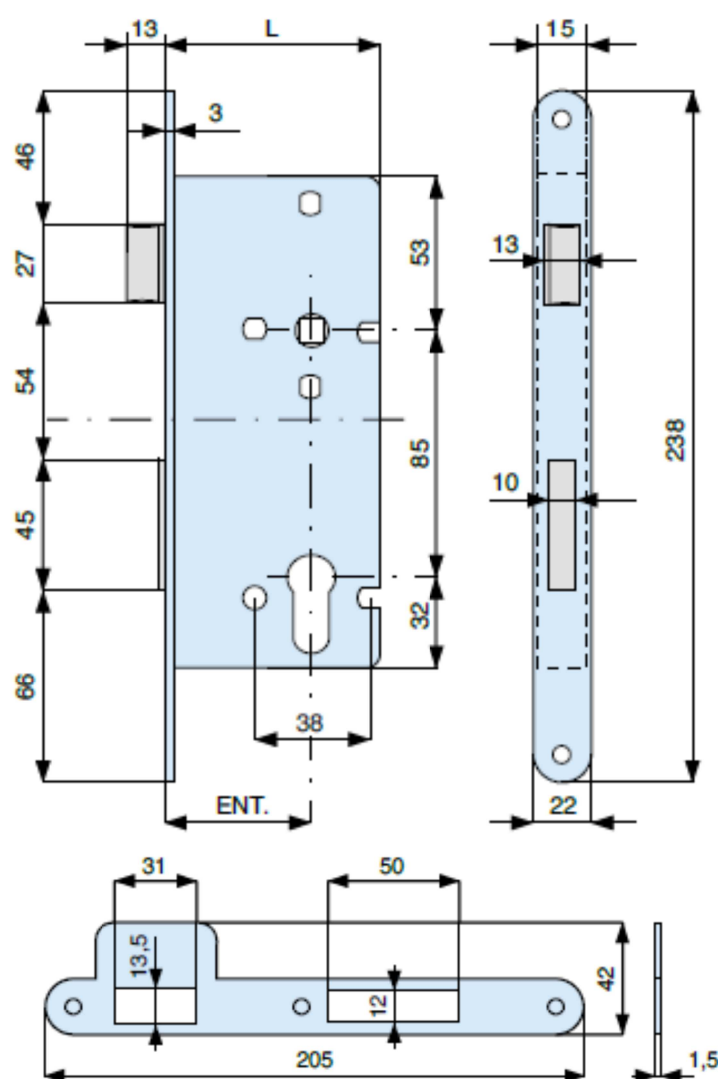

SCHEDA TECNICA

PARIDE

SERRATURA DA INFILARE 2 MANDATE E SCROCCO REVERSIBILE

■ mm. 8

ENT.	40	45	50	60	70	80
L	64	69	74	84	94	104

WWW.FERRAMENTAPARIDE.IT