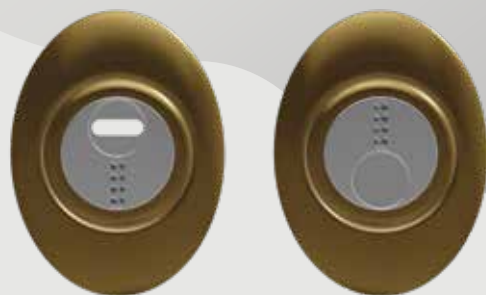

MECDEF

Safe your Key Hole! •

Aumenta la tua protezione,
PROTEGGI il tuo ingresso chiave!

Nuovo Protector Mec Def, brevettato, meccanico, composto da un corpo di acciaio INOX con copertura rotante che **protegge completamente l'entrata chiave**. Presenta una chiave con combinazione meccanica che si inserisce e **RUOTANDO** sblocca l'ingresso chiave.

AI **INOX**

Scopri come **PROTEGGERTI** dalle nuove tecniche di effrazione.

Difendi il tuo cilindro con il Protector Mec Def.
È una protezione ulteriore al tuo ingresso chiave che blocca qualunque manomissione.

Solo il proprietario con la propria chiave Mec Def potrà sbloccare il protector e aprire casa.

In questo modo, la protezione aumenta la resistenza e la durata del cilindro, garantendo una maggiore sicurezza dei suoi componenti interni, oltre che rendere ancora più sicura la tua casa.

**SOLO
46 mm**

Protezione meccanica, non si smagnetizza!

L'unico con diametro 46 mm, facilmente adattabili alle porte esistenti

Brevettato

Chiave comoda e compatta, brevettata con possibilità di profilo riservato ●