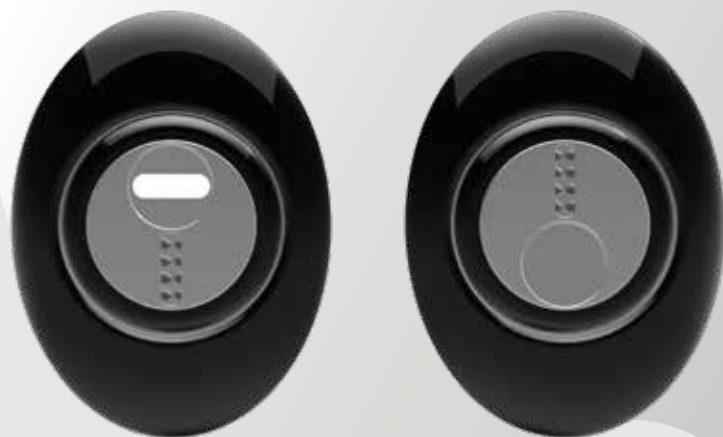

MECDEF

Safe your Key Hole! •

Aumenta la tua protezione,
PROTEGGI il tuo ingresso chiave!

Nuovo Protector Mec Def, brevettato, meccanico, composto da un corpo di acciaio INOX con copertura rotante che **protegge completamente l'entrata chiave**. Presenta una chiave con combinazione meccanica che si inserisce e **RUOTANDO** sblocca l'ingresso chiave.

Solo il proprietario con la propria chiave Mec Def potrà sbloccare il protector e aprire casa.

In questo modo, la protezione aumenta la resistenza e la durata del cilindro, garantendo una maggiore sicurezza dei suoi componenti interni, oltre che rendere ancora più sicura la tua casa.

**SOLO
46 mm**

Protezione meccanica, non si smagnetizza!

L'unico con diametro 46 mm, facilmente adattabili alle porte esistenti

Brevettato

Chiave comoda e compatta, brevettata con possibilità di profilo riservato ●