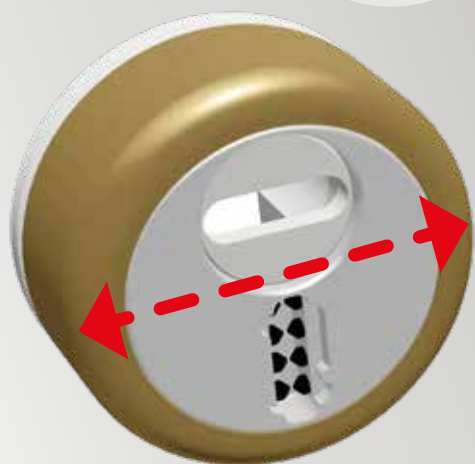

MECDEF

Safe your Key Hole! •

Aumenta la tua protezione,
PROTEGGI il tuo ingresso chiave!

Nuovo Protector Mec Def, brevettato, meccanico, composto da un corpo di acciaio INOX con copertura rotante che **protegge completamente l'entrata chiave**. Presenta una chiave con combinazione meccanica che si inserisce e **RUOTANDO** sblocca l'ingresso chiave.

Solo il proprietario con la propria chiave Mec Def potrà sbloccare il protector e aprire casa.

In questo modo, la protezione aumenta la resistenza e la durata del cilindro, garantendo una maggiore sicurezza dei suoi componenti interni, oltre che rendere ancora più sicura la tua casa.

Anti-bump

Anti-pick

Anti-drill

Anti-acid

Made in Italy

 **SECUREMME**[®]
www.securemme.it

MECDEF

Vantaggi •

**SOLO
46 mm**

Protezione meccanica, non si smagnetizza!

L'unico con diametro 46 mm, facilmente adattabili alle porte esistenti

Brevettato

Chiave comoda e compatta, brevettata con possibilità di profilo riservato ●