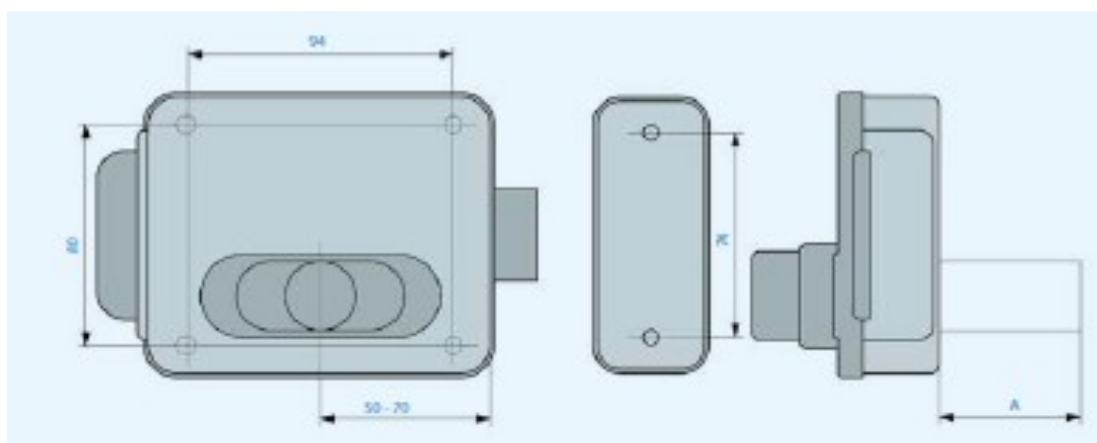

SCHEDA TECNICA

ASSA ABLOY

SERRATURA ELETTRICA MULTIPLA CORNI 5011 ASSA ABLOY
DA APPLICARE

	Codice	Finitura	Lunghezza Cilindro esterno (A)	Frontale (mm)	Pezzi	Pagina Listino
Cilindro fisso	NF5011/1GR	Grigio	50	-	1	53
	NF5011/1Z	Zincato	50	-	1	53
	NF5011/1NE	Nero	50	-	1	53
	NF5011/60/1GR	Grigio	60	-	1	53
	NF5011/60/1Z	Zincato	60	-	1	53
Cilindro staccato	NF5012/1GR	Grigio	-	-	1	53
	NF5012/1Z	Zincato	-	-	1	53