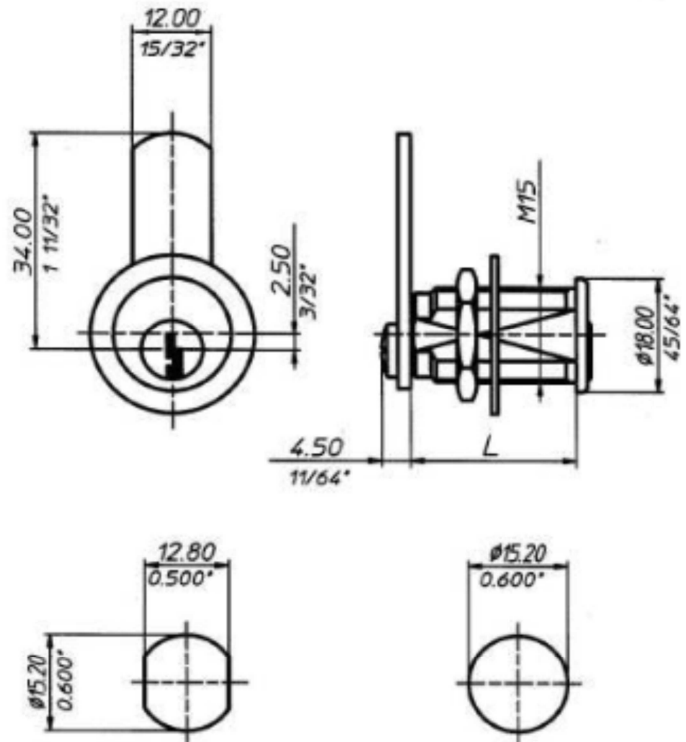

SCHEDA TECNICA

SERRATURA A LEVA UNIVERSALE 2151 MERONI

FORO PER METALLO
HOLE FOR METAL

FORO PER LEGNO
HOLE FOR WOOD

WWW.FERRAMENTAPARIDE.IT