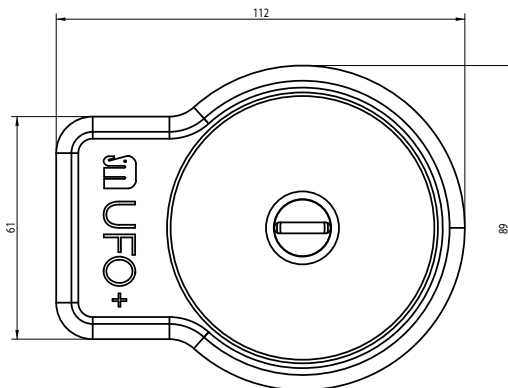

UFO+

- IT.**
- Calotta in acciaio inossidabile AISI 304 ultra resistente
 - Finitura satinata
 - Cilindro d'alta sicurezza a 15 spine con 100.000+ combinazioni
 - Nucleo temprato anti-trapano e anti-pick
 - Defender anti-trapano
 - Chiave piatta reversibile con impugnatura gommata
 - Chiusura automatica
 - Dima adesiva per installazione rapida
 - Accessori e viteria di montaggio
 - Sblocco di emergenza interno
 - Dimensioni: h 89 x p 54,5 x l 112 mm
 - Tempo di installazione: 40 min

- EN**
- Ultra-resistant AISI 304 stainless steel body
 - Satin finish
 - 15 pin high security cylinder offering more than 100,000 combinations
 - Anti-drill and anti-pick tempered hardened core
 - Anti-drill defender for enhanced cylinder protection
 - Reversible flat key with rubberised grip
 - Slamlock
 - Adhesive drilling template for quick installation
 - Supplied with all the necessary fitting accessories
 - Emergency unlocking system
 - Dimensions: h 89 x p 54,5 x l 112 mm
 - Installation time: 40 min

- ES**
- Cuerpo de acero inoxidable AISI 304 ultra resistente
 - Acabado satinado
 - Cilindro de seguridad de 15 espigas con más de 100.000 combinaciones
 - Núcleo anti-taladro y anti-pick templado
 - Defensor anti-perforación de acero para la protección de cilindros
 - Llave plana reversible con empuñadura de goma
 - Cierre automático
 - Plantilla adhesiva para una rápida instalación
 - Accesorios de montaje y tornillos
 - Sistema de desbloqueo de emergencia
 - Dimensiones: h 89 x p 54,5 x l 112 mm
 - Tiempo de instalación: 40 min