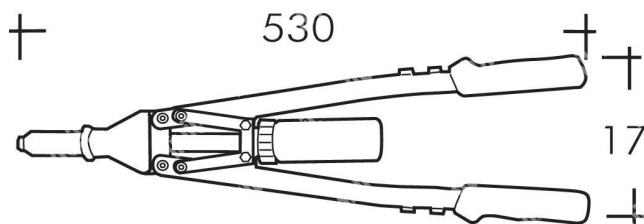

ITEM TECHNICAL CARD

lunghezza (mm)	530
peso (gr)	1870

DESCRIZIONE \ DESCRIPTION: RIV7-Rivettatrice Manuale a bracci (d.3.0-6,4inox) RIV7				CATEGORIA \ CATEGORY: 2338300	
MATERIAL \ MATERIAL:		TRATTAMENTO TERMICO \ HEAT TREATMENT:		NOTE \ NOTES:	
ESEGUITO DA \ DRAWN BY: RIVIT	DATA:	TRATT. SUPERFICIALE \ SURF. TREATMENT:	Rugosità superficiale generale: General surface roughness:		
CONTROLLATO DA \ CHECKED BY: RIVIT	DATA:	PROFONDITÀ TRATTAMENTO TERMICO (SURF) [mm]: HEAT TREATMENT (SURF) DEPTH [mm]:	NON SCALARE IL DISEGNO DO NOT RESIZE THE DRAW		
APPROVATO DA \ APPROVED BY: RIVIT	DATA:	DUREZZA \ HARDNESS:	FOGLIO \ SHEET: 1 OF 1	FORMATO FOGLIO: SHEET FORMAT: A4	METODO 1 (ISO 128) METHOD 1 (ISO 128) REVISIONE: REVISION:
		PESO \ WEIGHT:	Scale \ SCALE:	CARTIGLIO \ FORMAT Mod.P023_07	