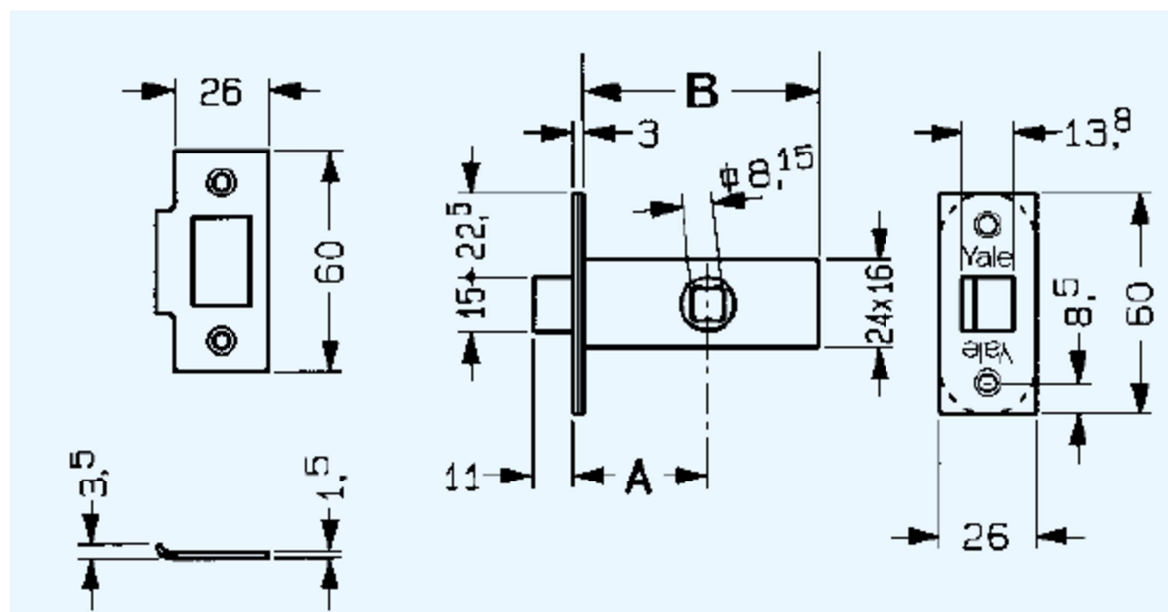

SCHEDA TECNICA

ASSA ABLOY

SERRATURA SOLO SCROCCO TUBOLARE ASSA ABLOY

Codice	Finitura	A (mm)	B (mm)
Y5180035	Acciaio zincato	35	65
Y5180040	Acciaio zincato	40	70
Y5180045	Acciaio zincato	45	75
Y5180050	Acciaio zincato	50	80
Y5180060	Acciaio zincato	60	90