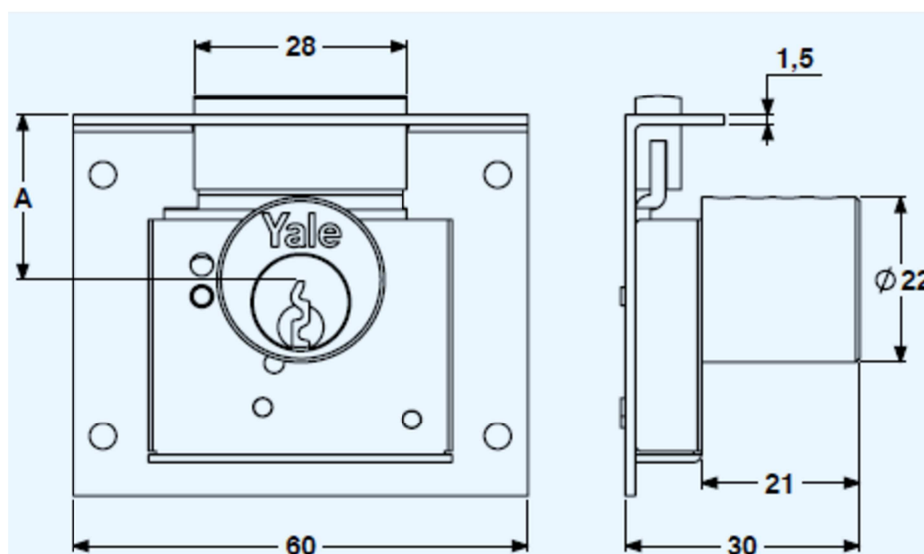

# ASSA ABLOY

SERRATURA PER MOBILI ASSA ABLOY

Codice	Finitura	A (mm)	P	Chiave
Y8200025	Ottone	25	5	01013001
Y8200030	Ottone	30	5	01013002
Y8200035	Ottone	35	5	01013003
Y8200040	Ottone	40	5	01013004
Y8300025	Acciaio nichelato	25	5	01013001
Y8300030	Acciaio nichelato	30	5	01013002
Y8300035	Acciaio nichelato	35	5	01013003
Y8300040	Acciaio nichelato	40	5	01013004