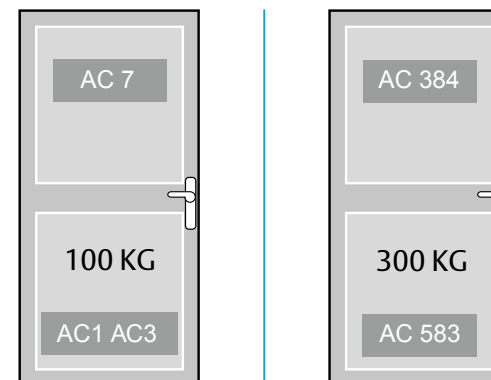

Piastra di copertura AC269

Caratteristiche

- Piastra di copertura

Codice	Finitura	Abbinamenti	Brand	Pezzi	Pagina Listino
MA0269I0	Inox lucido	DC475	MAB	1	47
MA0269H0	Inox satinato	DC475	MAB	1	47
MA0269P0	Ottone lucido	DC475	MAB	1	47
DCCP269----DSSS	Inox satinato	DC475	ASSA ABLOY	1	15
DCCP269----DPSS	Inox lucido	DC475	ASSA ABLOY	1	16

Custodia a murare - Ricambio - AC270

Caratteristiche

- Custodia a murare - Ricambio

Codice	Finitura	Abbinamenti	Pezzi	Pagina Listino
MA0270S0	Zincato	DC475	1	47

Kit di sostituzione AC276

Caratteristiche

- Kit di sostituzione da MAB 7500 a DC475

Codice	Finitura	Abbinamenti	Pezzi	Pagina Listino
MA0276S0	Naturale	DC475	1	47

Per bracci e perni vedere da pagina 612-616.

Applicazioni possibili:

PORTE BATTENTI