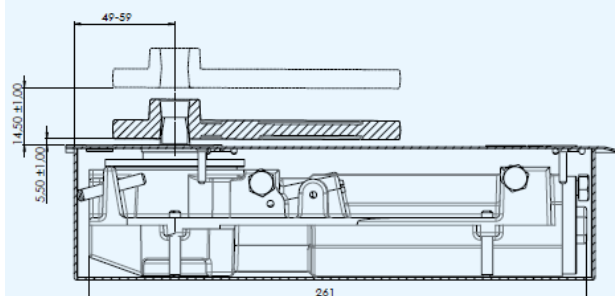

SCHEDA TECNICA

ASSA ABLOY

CHIUDIPIORTA A PAVIMENTO DC477 ASSA ABLOY
A FORZA REGOLABILE

	Codice	Finitura	Dimensioni	L.Porte (mm)	Forza	Pezzi	Pagina Listino
Senza fermo DC477.2	DC477-----NHO	ASSAABLOY	277x70x110	850 ÷ 1100	2 ÷ 4	1	13
Fermo 90° DC477.5	DC477-----90	ASSAABLOY	277x70x110	850 ÷ 1100	2 ÷ 4	1	13
Fermo 105° DC477.0	DC477-----105	ASSAABLOY	277x70x110	850 ÷ 1100	2 ÷ 4	1	13