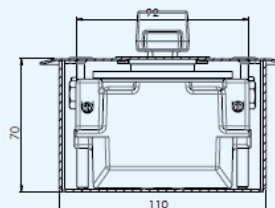

SCHEDA TECNICA

ASSA ABLOY

CHIUDIPIORTA A PAVIMENTO DC477 ASSA ABLOY
A FORZA REGOLABILE

	Codice	Finitura	Dimensioni	L.Porte (mm)	Forza	Pezzi	Pagina Listino
Senza fermo DC477.2	DC477-----NHO	ASSAABLOY	277x70x110	850 ÷ 1100	2 ÷ 4	1	13
Fermo 90° DC477.5	DC477-----90	ASSAABLOY	277x70x110	850 ÷ 1100	2 ÷ 4	1	13
Fermo 105° DC477.0	DC477-----105	ASSAABLOY	277x70x110	850 ÷ 1100	2 ÷ 4	1	13