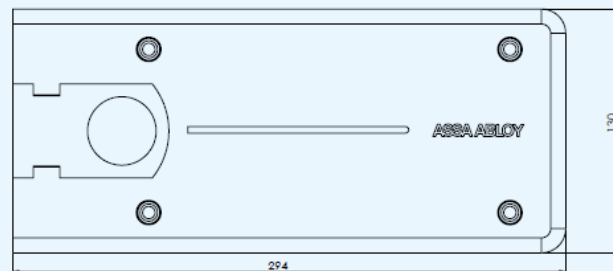

SCHEDA TECNICA

ASSA ABLOY

CHIUDIPIORTA A PAVIMENTO DC477 ASSA ABLOY
A FORZA REGOLABILE

	Codice	Finitura	Dimensioni	L.Porte (mm)	Forza	Pezzi	Pagina Listino
Senza fermo DC477.2	DC477-----NHO	ASSAABLOY	277x70x110	850 ÷ 1100	2 ÷ 4	1	13
Fermo 90° DC477.5	DC477-----90	ASSAABLOY	277x70x110	850 ÷ 1100	2 ÷ 4	1	13
Fermo 105° DC477.0	DC477-----105	ASSAABLOY	277x70x110	850 ÷ 1100	2 ÷ 4	1	13