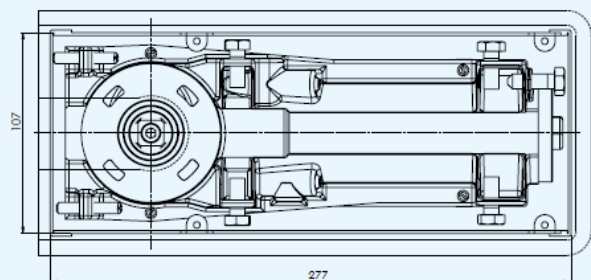

SCHEDA TECNICA

ASSA ABLOY

CHIUDIPIORTA A PAVIMENTO DC477 ASSA ABLOY
A FORZA REGOLABILE

	Codice	Finitura	Dimensioni	L.Porte (mm)	Forza	Pezzi	Pagina Listino
Senza fermo DC477.2	DC477-----NHO	ASSAABLOY	277x70x110	850 ÷ 1100	2 ÷ 4	1	13
Fermo 90° DC477.5	DC477-----90	ASSAABLOY	277x70x110	850 ÷ 1100	2 ÷ 4	1	13
Fermo 105° DC477.0	DC477-----105	ASSAABLOY	277x70x110	850 ÷ 1100	2 ÷ 4	1	13