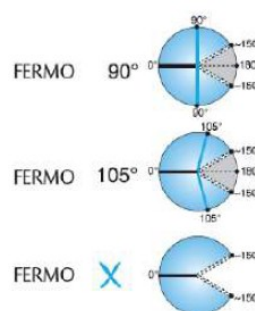

SCHEDA TECNICA

ASSA ABLOY

CHIUDIPIORTA A PAVIMENTO DC477 ASSA ABLOY
A FORZA REGOLABILE

	Codice	Finitura	Dimensioni	L.Porte (mm)	Forza	Pezzi	Pagina Listino
Senza fermo DC477.2	DC477-----NHO	ASSAABLOY	277x70x110	850 ÷ 1100	2 ÷ 4	1	13
Fermo 90° DC477.5	DC477-----90	ASSAABLOY	277x70x110	850 ÷ 1100	2 ÷ 4	1	13
Fermo 105° DC477.0	DC477-----105	ASSAABLOY	277x70x110	850 ÷ 1100	2 ÷ 4	1	13