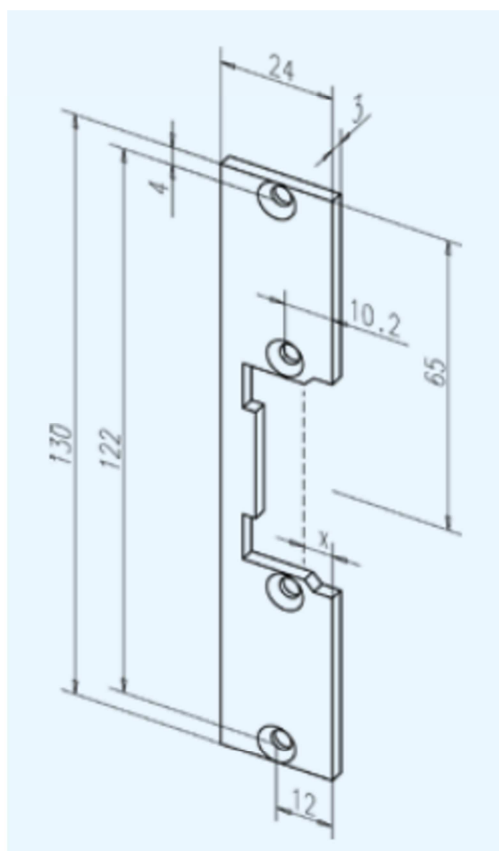

SCHEDA TECNICA

ASSA ABLOY

FRONTALE REVERSIBILE INOX E0963501 ASSA ABLOY

Codice	Design	Finitura	Applicazione	Direzione DIN	Per incontri ProfFix® 2 con guida scrocco	Pezzi
E0960101	096	Oro	Multi-applicazione	Universale		1
E0960201	096	Verniciato Grigio	Multi-applicazione	Universale		1
E0963501	096	Inox	Multi-applicazione	Universale		1