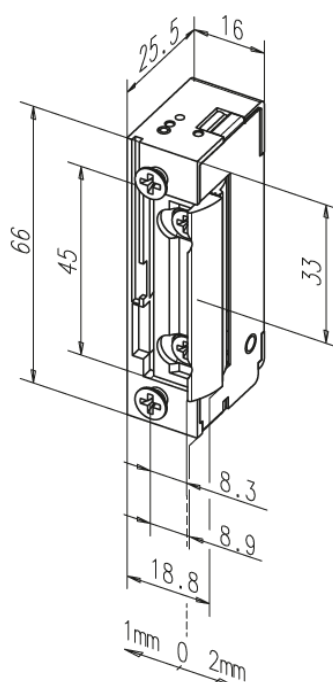

SCHEDA TECNICA

ASSA ABLOY

INCONTRO ELETTRICO SERIE 148 ASSA ABLOY

Codice	Alimentazione	
E148A71	10-24V AC/DC	1
E148EA71	10-24V AC/DC	1

Senza fermo a giorno
Con fermo a giorno