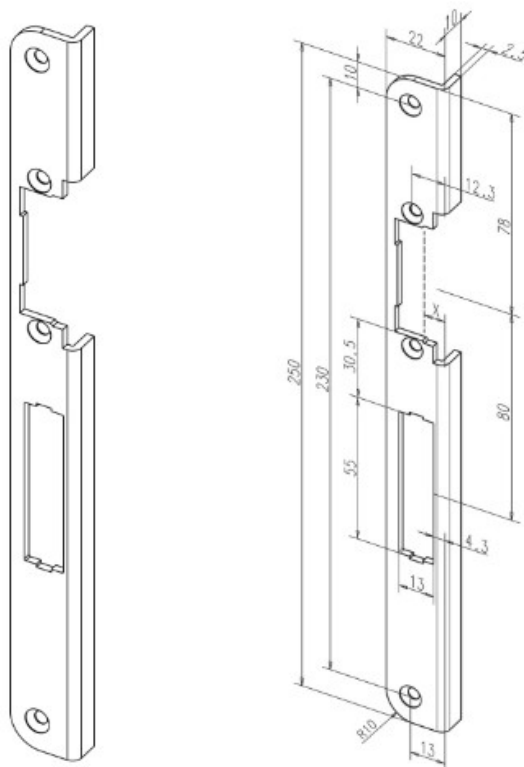

SCHEDA TECNICA

ASSA ABLOY

FRONTALE INOX PER ELETTRICO SERIE E78A ASSA ABLOY

Codice	Design	Finitura	Applicazione	Direzione DIN	Per incontri ProFix® 2 con guida scrocco	Per incontri ProFix® 2 E11814A71 e E118E14A71	Note *	Pezzi
E42B3504	42B	Inox	Porte con battura - ProFix® 2	Sinistro	●			1
E42B3505	42B	Inox	Porte con battura - ProFix® 2	Destro	●			1
E45B3504	45B	Inox	Porte con battura - ProFix® 2	Sinistro	●			1
E45B3505	45B	Inox	Porte con battura - ProFix® 2	Destro	●			1
E78A3504	78A	Inox	Porte con battura - ProFix® 2	Sinistro		●		1
E78A3505	78A	Inox	Porte con battura - ProFix® 2	Destro		●		1