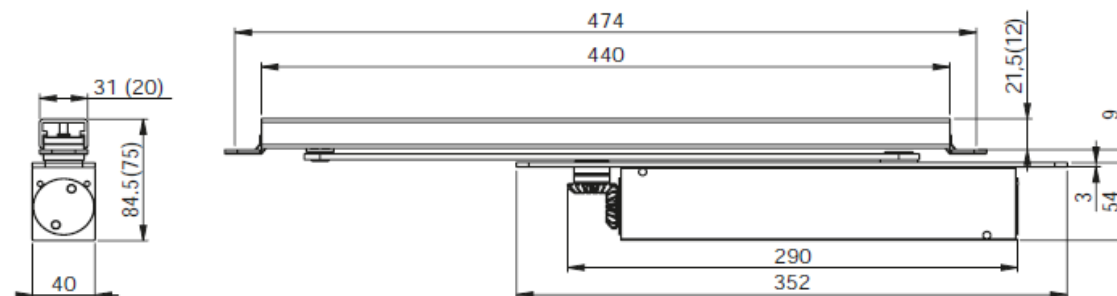

# ASSA ABLOY

CHIUDIORTA NASCOSTO A CAMMA DC840 ASSA ABLOY

Codice	Finitura	Abbinamenti		
DCG893-----EV1-	Argento	DC840-DC860	1	700

Braccio a slitta standard  
31x21,5 mm

**Caratteristiche tecniche**

Forza di chiusura regolabile	EN 1 - 5
Larghezza anta	1250 mm
Adatto per porte tagliafuoco e tagliafumo (Verificare l'applicabilità secondo le normative locali)	Si
Direzione apertura anta	porta sinistra/destra
Velocità di chiusura	Regolabile tra 120° - 0°
Colpo finale	Regolabile tra 7° - 0°
Ammortizzazione in apertura	Fisso a 80°
Angolo di apertura	circa 120°
Peso	2,3 kg
Altezza	51 mm
Larghezza	40 mm
Lunghezza	290 mm
Certificato	EN 1154
Marchio CE per i sistemi di chiusura	Si