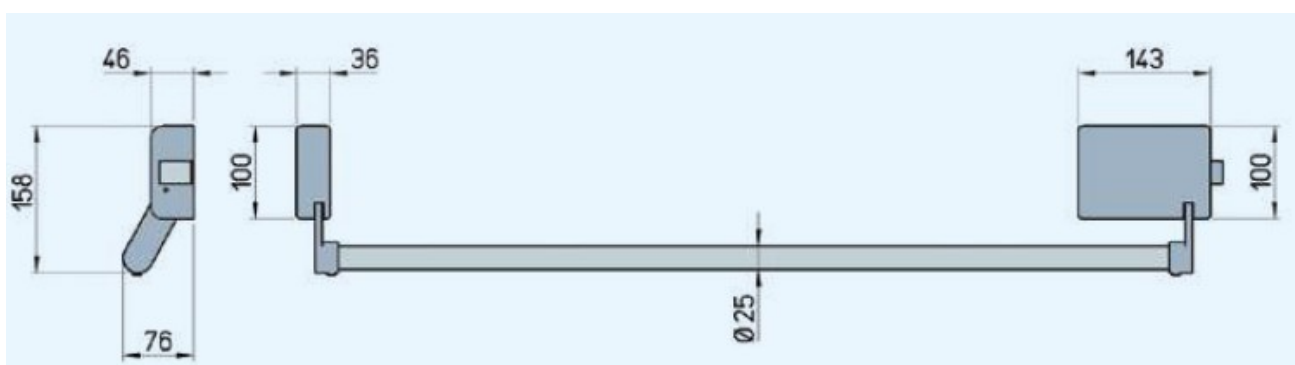

SCHEDA TECNICA

ASSA ABLOY

MANIGLIONE ANTIPANICO LAMPO NF900_ ASSA ABLOY

Serie 9003
Versione solo cilindro ovale

Codice	Finitura	Entrata (mm)	Pezzi	Pagina Listino
NF9003/D	Nero	70	1	53
NF9003/S	Nero	70	1	53

Con cilindro ovale-destro
Sinistro

Serie 9009
Versione cilindro + maniglia

Codice	Finitura	Entrata (mm)	Pezzi	Pagina Listino
NF9009/D	Nero	70	1	53
NF9009/S	Nero	70	1	53

Con cilindro ovale e maniglia
Destro
Sinistro

Con cilindro profilato e maniglia
Destro
Sinistro

NF9009/D/SAG	Nero	70	1	53
NF9009/S/SAG	Nero	70	1	53

Con cilindro ovale, maniglia e
micro-switch sul portabarra
Destro
Sinistro

NF9009/D/B	Nero	70	1	53
NF9009/S/B	Nero	70	1	53