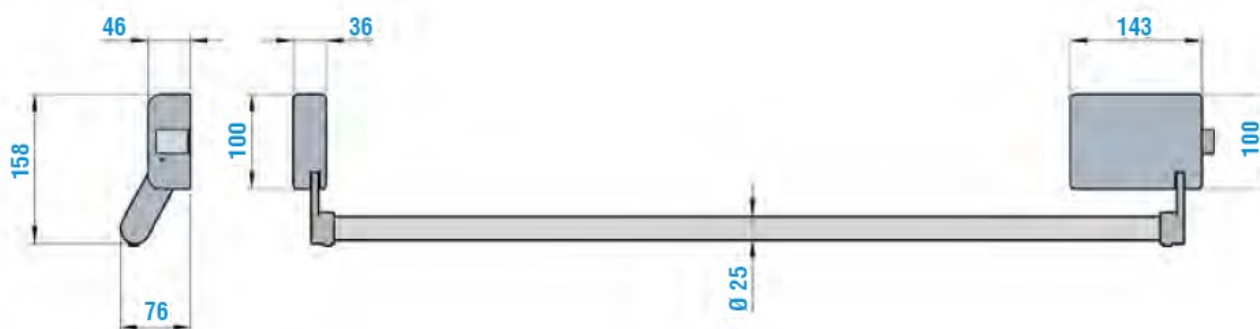

SCHEDA TECNICA

ASSA ABLOY

MANIGLIONE ANTIPANICO LAMPO NF9403 ASSA ABLOY

	Codice	Finitura	Entrata (mm)	Pezzi	Pagina Listino
Destro - Con cilindro ovale Sinistro	NF9403/D	Nero	70	1	53
	NF9403/S	Nero	70	1	54
Destro - Con cilindro profilato Sinistro	NF9403/D/SAG	Nero	70	1	54
	NF9403/S/SAG	Nero	70	1	54
Con cilindro ovale e micro-switch sul portabarra Destro Sinistro	NF9403/D/B	Nero	70	1	53
	NF9403/S/B	Nero	70	1	54