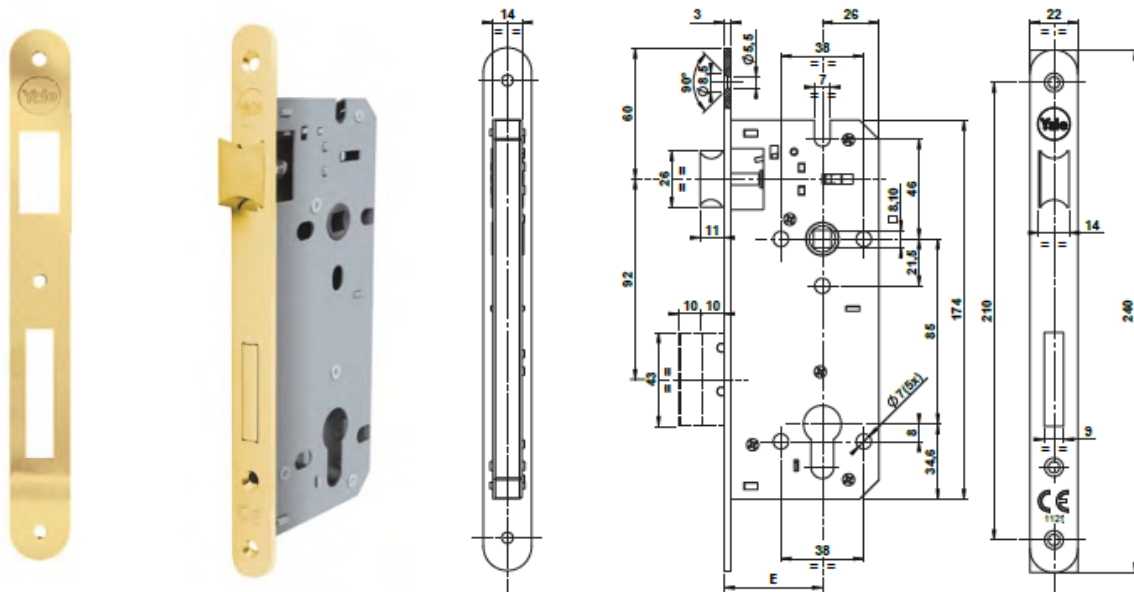

SCHEDA TECNICA

# ASSA ABLOY

SERRATURA DA INFILARE A CILINDRO PER PORTE IN LEGNO

Bordi quadri

	Codice	Finitura	Entrata (mm)	Interasse		
Bordi quadri	NEW Y52X0035	Ottone lucido	35	85 mm	1	550
	Y52X0040	Ottone lucido	40	85 mm	1	640
	Y52X0045	Ottone lucido	45	85 mm	1	655
	Y52X0050	Ottone lucido	50	85 mm	1	700
	Y52X0060	Ottone lucido	60	85 mm	1	750
	NEW Y52X0070	Ottone lucido	70	85 mm	1	800
	NEW Y52X00350S2	Nichelato satinato	35	85 mm	1	550
	Y52X00400S2	Nichelato satinato	40	85 mm	1	640
	Y52X00450S2	Nichelato satinato	45	85 mm	1	655
	Y52X00500S2	Nichelato satinato	50	85 mm	1	700
Bordi tondi	Y52X00600S2	Nichelato satinato	60	85 mm	1	750
	NEW Y52X00700S2	Nichelato satinato	70	85 mm	1	800
	NEW Y52X1035	Ottone lucido	35	85 mm	1	550
	Y52X1040	Ottone lucido	40	85 mm	1	640
	Y52X1045	Ottone lucido	45	85 mm	1	655
	Y52X1050	Ottone lucido	50	85 mm	1	700
	Y52X1060	Ottone lucido	60	85 mm	1	750
	NEW Y52X1070	Ottone lucido	70	85 mm	1	800
	NEW Y52X10350S2	Nichelato satinato	35	85 mm	1	550
	Y52X10400S2	Nichelato satinato	40	85 mm	1	640
Y52X10450S2	Nichelato satinato	45	85 mm	1	655	
Y52X10500S2	Nichelato satinato	50	85 mm	1	700	
Y52X10600S2	Nichelato satinato	60	85 mm	1	750	
NEW Y52X10700S2	Nichelato satinato	70	85 mm	1	800	