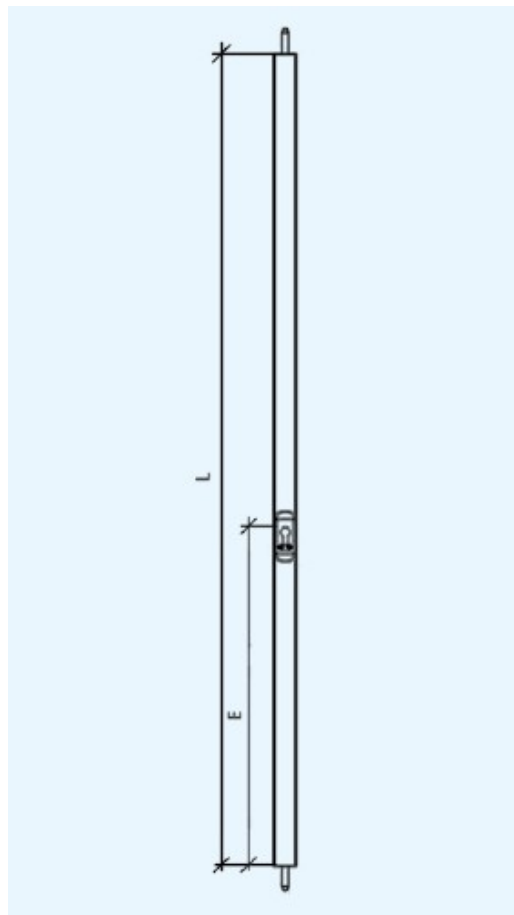

SCHEDA TECNICA

ASSA ABLOY

MINISBARRA VERTICALE PER PORTE E/O SCURI Y66410 ASSA ABLOY

Codice	Finitura	E (mm)	L (mm)	Pezzi	Pagina Listino
Y6641001056	Marrone	500	2000	1	67
Y6641001053	Bianco	500	2000	1	67
Y6641001052	Nero	500	2000	1	67
Y6641002056	Marrone	1100	2500	1	67
Y6641002053	Bianco	1100	2500	1	67
Y6641002052	Nero	1100	2500	1	67
Y6641003056	Marrone	1100	3000	1	67
Y6641003053	Bianco	1100	3000	1	67
Y6641003052	Nero	1100	3000	1	67
Y6641004056	Marrone	1100	2250	1	67
Y6641004053	Bianco	1100	2250	1	67
Y6641004052	Nero	1100	2250	1	67