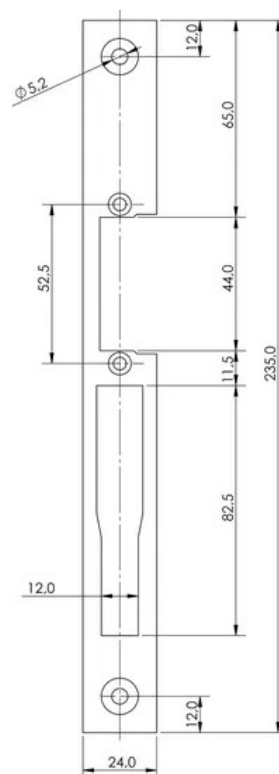

SCHEDA TECNICA

ASSA ABLOY

FRONTALE INOX YF161 PER INCONTRO ELETTRICO ASSA ABLOY
CON CATENACCIO BASCULANTE

	Codice	Finitura	Frontale	Pezzi
Per serrature da montante	YF16185	Inox	25	12
Per porte in legno	YF16190	Inox	25	12
	YF16193	Inox	25	12
Per MP	YF16178	Inox	25	12
Per Avant, Miniavant e MP	YF16192	Inox	25	12