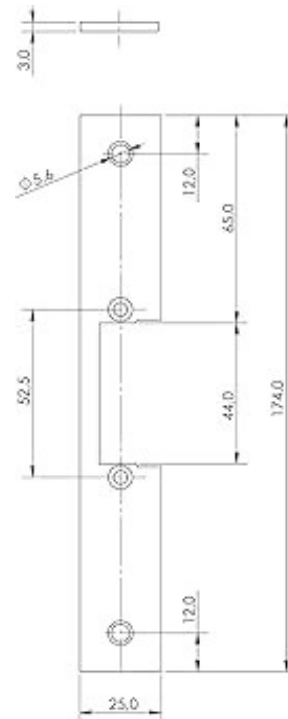

SCHEDA TECNICA

ASSA ABLOY

FRONTALE INOX YF161 PER INCONTRO ELETTRICO ASSA ABLOY
PER SERRATURE DA FASCIA

	Codice	Finitura	Frontale	Pezzi
Corto a U	YF16180	Inox	24	12
Corto piatto	YF16182	Inox	25	12

WWW.FERRAMENTAPARIDE.IT