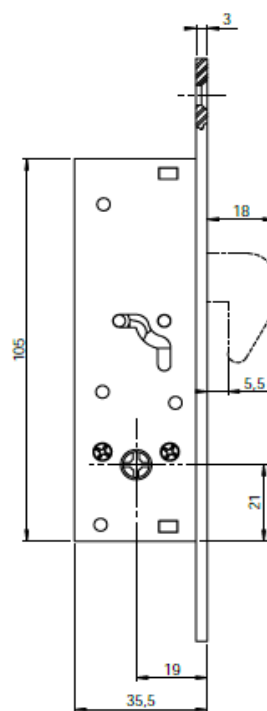

SCHEDA TECNICA

ASSA ABLOY

SERRATURA A CILINDRO A SPILLO PER MONTANTE
YF5815

Codice	Finitura	Entrata (mm)	Mandate	Frontale (mm)		
YF5810	zincata	14	1	148 x 16 x 3	1	260
YF5810KA	zincata	14	1	148 x 16 x 3	1	260
YF5815	zincata	20	1	160 x 20 x 3	1	330
YF5815KA	zincata	20	1	160 x 20 x 3	1	330
YF5820	zincata	20	1	160 x 20 x 3	1	340
YF5820KA	zincata	20	1	160 x 20 x 3	1	340