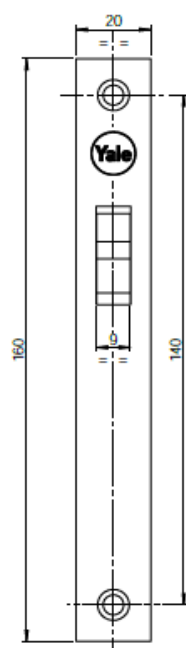

SCHEDA TECNICA

ASSA ABLOY

SERRATURA A CILINDRO A SPILLO PER MONTANTE
YF5815

Codice	Finitura	Entrata (mm)	Mandate	Frontale (mm)		
YF5810	zincata	14	1	148 x 16 x 3	1	260
YF5810KA	zincata	14	1	148 x 16 x 3	1	260
YF5815	zincata	20	1	160 x 20 x 3	1	330
YF5815KA	zincata	20	1	160 x 20 x 3	1	330
YF5820	zincata	20	1	160 x 20 x 3	1	340
YF5820KA	zincata	20	1	160 x 20 x 3	1	340