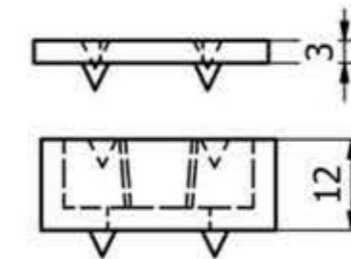

ART.660S
ART.660S BAND

ART.670S
ART.670S BAND

ART.650S
ART.650S BAND

ART.660S CAPP
ART.660S CAPPBAND

ART.670S CAPP
ART.670S CAPPBAND

ART.650S CAPP
ART.650S CAPPBAND

REGOLABILE 180°

SPESSORI ARTICOLI
SERIE 660A (3) 660B(12)

Tolleranza Gen. +0.1	Raggi non Q. 1	Materiale	Peso N/A	Date 20/09/2021	
		ARTICOLO FERMA ANTE MAGNETICO SERIE 498S 500S 650 S 660S 670S E SERIE CAPP			
		ARTICOLO SERIE FERMANTE MAGNETICO	Edizione	Foglio 3 / 5	