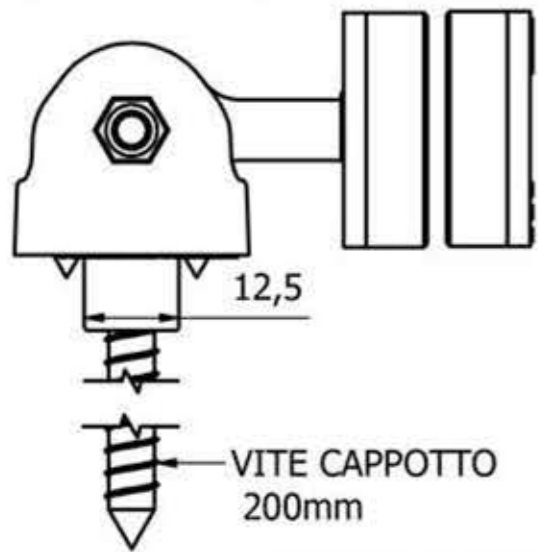

ART.660S
ART.660S BAND

ART.670S
ART.670S BAND

ART.650S
ART.650S BAND

ART.660S CAPP
ART.660S CAPPBAND

ART.670S CAPP
ART.670S CAPPBAND

ART.650S CAPP
ART.650S CAPPBAND

REGOLABILE 180°

SPESSORI ARTICOLI
SERIE 660A (3) 660B(12)

Tolleranza Gen. +0.1	Raggi non Q. 1	Materiale	Peso N/A	Date 20/09/2021	
		ARTICOLO FERMA ANTE MAGNETICO SERIE 498S 500S 650 S 660S 670S E SERIE CAPP			
		ARTICOLO SERIE FERMANTE MAGNETICO	Edizione	Foglio 3 / 5	