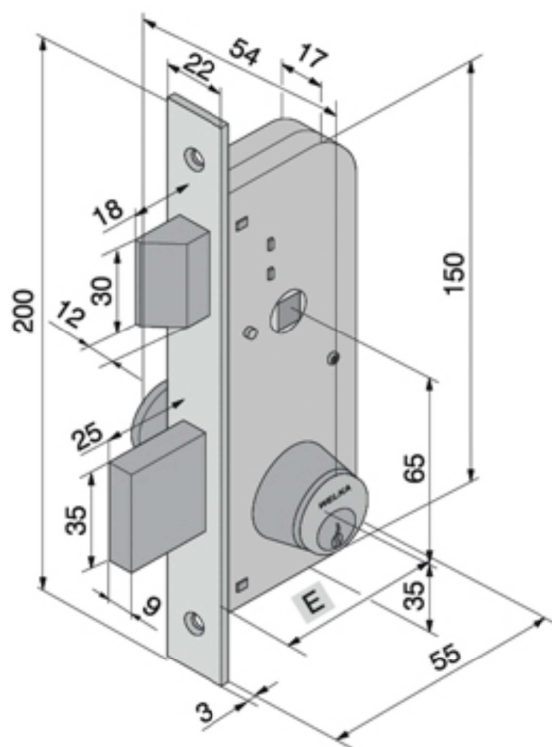

SCHEDA TECNICA

PARIDE

SERRATURA CANCELLO E PORTE IN FERRO 060_WELKA

Articolo	Finitura	Entrata	Dimensione Totale	Confezione Minima	Imballo	Ordine Minimo
060.30.00.0	Acciaio zincato, Lungh. catenaccio 25 mm	30	125	1	30	1
060.30.40.0	Acciaio zincato, Lungh. catenaccio 65 mm	30	125	2	30	6

In dotazione

Cilindro fisso Art. [605.00.00.1](#)

WWW.FERRAMENTAPARIDE.IT