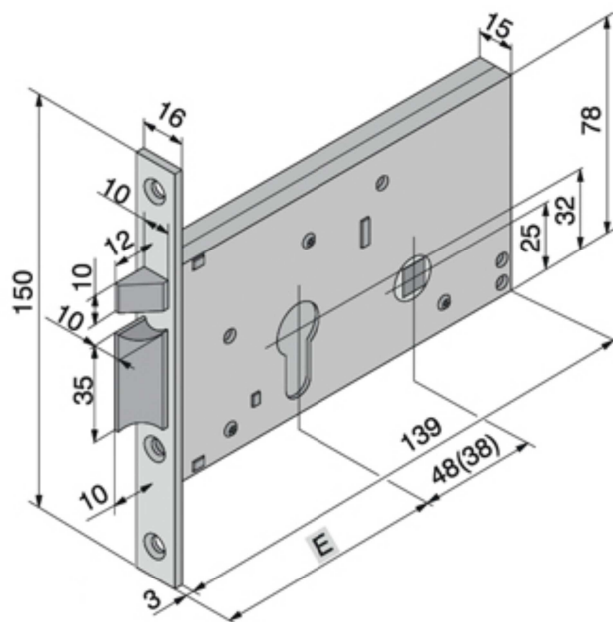

SCHEDA TECNICA

PARIDE

SERRATURA ELETTRICA FASCIA SCROCCHI REVERSIBILI 302_WELKA

Articolo	Finitura	Entrata	Dimensione Totale	Imballo	Ordine Minimo
302.50.01.0	Acciaio Zincato - Larghezza 16 mm	50	139	30	1
302.60.01.0	Acciaio Zincato - Larghezza 16 mm	60	139	30	1

A Richiesta

- Borchia Art. [805.09.00.0](#)
- Incontro Serie [870](#)
- Pomoli Art. [750-751-752](#)
- Incontro Art. [835.03](#)
- Cilindro base mm 54 nichelato Art. [700.22.22.1](#)
- Altri cilindri passanti Art. [700](#)
- Cilindri predisposti per pomolo Art. [721-735](#)
- Contropiastre regolabili inox Art. [860](#)