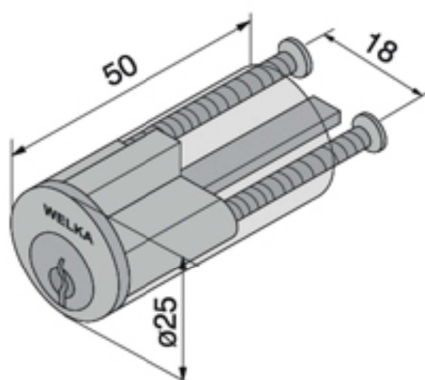

SCHEDA TECNICA

PARIDE

CILINDRO FISSO NICHELATO 603_ WELKA

| Articolo | Finitura | Mano |  |  | Ordine Minimo |
|-------------|-----------|------|---|---|---------------|
| 603.00.00.1 | Nichelato | DX | 5 | 10 | 10 |