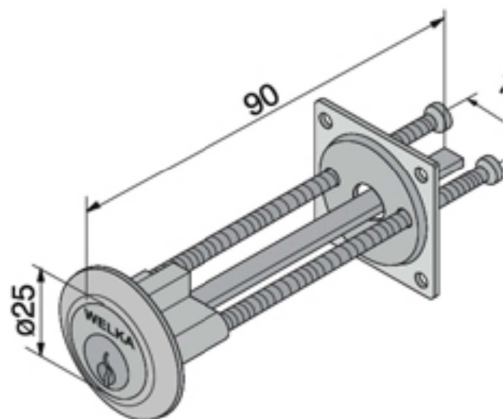

SCHEDA TECNICA

 **PARIDE**

CILINDRO STACCATO 604_ NICHELATO WELKA

Articolo	Finitura	Mano			Ordine Minimo
604.00.00.1	Nichelato	DX	5	10	10

In dotazione

N° 3 Chiavi Art. 500

Per Serrature

Art. 011-335