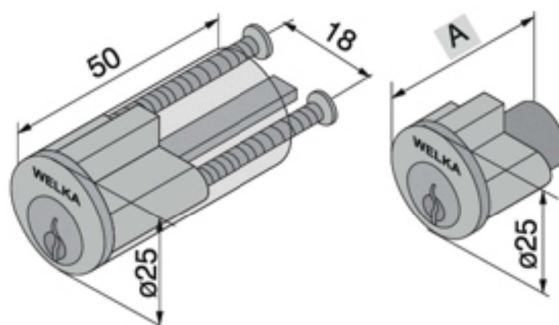

SCHEDA TECNICA

PARIDE

COPPIA CILINDRI FISSI NICHELATI 609_ WELKA

Articolo	Finitura	Mano	A	B	L			Ordine Minimo
609.01.00.1	Nichelato	DX	27	48	80	5	10	10
609.03.00.1	Nichelato	DX	31	48	80	5	10	10

In dotazione

N° 3 Chiavi Art. [500](#)

Per Serrature

Misura A: 31 Art. [333](#)

Misura A: 27 Art. [331-337-339](#)

Impianti Speciali

Art. [995.00.00.0](#) Cifratura a chiave uguale a nostra scelta KA

Art. [996.00.00.0](#) Cifratura a chiave uguale al campione KAS