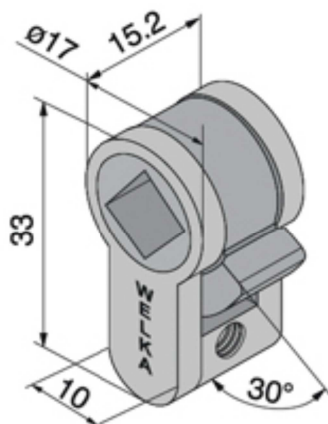

SCHEDA TECNICA

 **PARIDE**

 **WELKA**

CILINDRO CON QUADRO MANIGLIA 740_ WELKA

Articolo	Finitura		Ordine Minimo
740.00.00.0	Zama Nichelata	10	10

Per Serrature

Art. [014-015-016](#)

WWW.FERRAMENTAPARIDE.IT