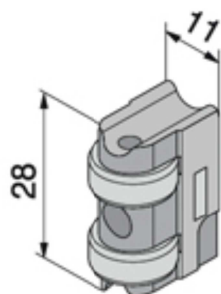

SCHEDA TECNICA

 **PARIDE**

RULLO REGOLABILE PER MONTANTI 886\_ WELKA

Articolo	Finitura		Ordine Minimo
886.00.00.1	Zama nichelata	10	10

Per Serrature

Art. [101-155-160-168-174-255-260-268-274](http://www.ferramentaparide.it)