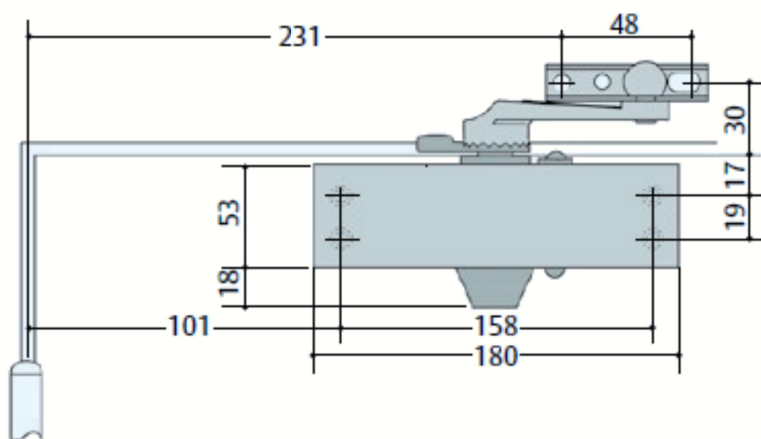

SCHEDA TECNICA

ASSA ABLOY

CHIUDIORTA 502 CON BRACCIO MAB

Codice	Finitura	Dimensioni (mm)	L. Porte (mm)	Forza
ME0502000	Argento	180 x 71	850	EN2
ME0502010	Bronzo	180 x 71	850	EN2
ME0502020	Oro	180 x 71	850	EN2
ME0502030	Nero	180 x 71	850	EN2
ME05020E0	Bianco	180 x 71	850	EN2