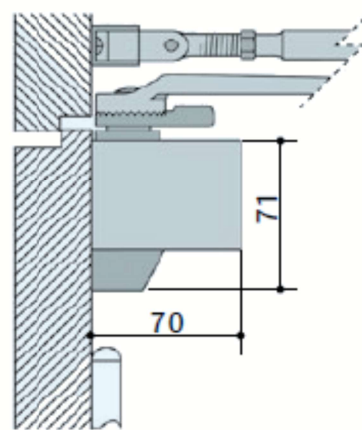

SCHEDA TECNICA

ASSA ABLOY

CHIUDIORTA 502 CON BRACCIO MAB

Codice	Finitura	Dimensioni (mm)	L. Porte (mm)	Forza
ME0502000	Argento	180 x 71	850	EN2
ME0502010	Bronzo	180 x 71	850	EN2
ME0502020	Oro	180 x 71	850	EN2
ME0502030	Nero	180 x 71	850	EN2
ME05020E0	Bianco	180 x 71	850	EN2