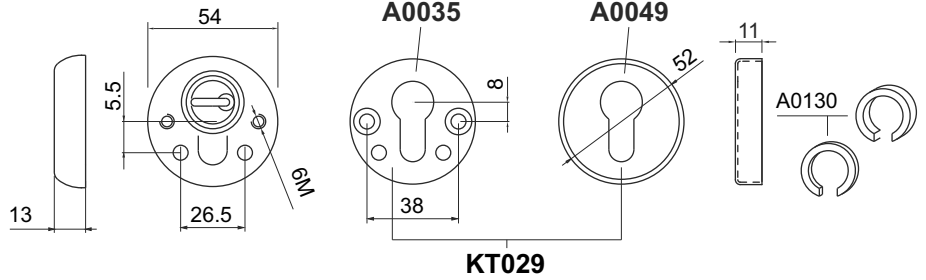

BD01..

BD54..

COLORI DISPONIBILI / COLOURS AVAILABLE

- Cromo lucido / Bright Chrome (C)
- Cromo satinato / Satin Chrome (T)
- Bronzo / Bronze (B)
- PVD Ottone / PVD Brass (2)
- Inox (IT)
- Nero / Black (N)
- Bianco Ral 9010 / White Ral 9010 (W)
- Marron Ral 8019 / Brown Ral 8019 (M)

Borchia di protezione da applicare a morsetto sul cilindro. Corpo e rotore temperati. Montaggio semplificato per il fai da te.

Surface mounted cylinder protector. Hardened body and rotor. Simplified fitting.

IMBALLO / PACKAGING

ROTORI DISPONIBILI / ROTORS AVAILABLE

- S1 (3.5mm) Standard
- D1 (6mm) x Dom
- C1 (3.5mm) x Cisa TSP
- X1 (6mm) Chiavi a croce Cruciform keys
- K1 (4.8mm) x Ikon (13.5mm)