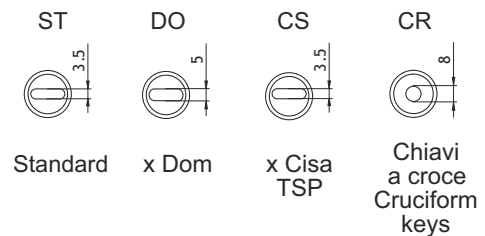

BD01..

BD54..

COLORI DISPONIBILI / COLOURS AVAILABLE

- Cromo lucido / Bright Chrome (C)
- Cromo satinato / Satin Chrome (T)
- Bronzo / Bronze (B)
- PVD Ottone / PVD Brass (2)
- Inox (IT)
- Nero / Black (N)
- Bianco Ral 9010 / White Ral 9010 (W)
- Marron Ral 8019 / Brown Ral 8019 (M)

IMBALLO / PACKAGING

SPORGENZE PROTETTE / PROTRUSIONS COVERED

ROTORI DISPONIBILI / ROTORS AVAILABLE

BD64..

COLORI DISPONIBILI / COLOURS AVAILABLE

- Cromo lucido / Bright Chrome (C)
- Cromo satinato / Satin Chrome (T)
- Bronzo / Bronze (B)
- Ottone lucido / Bright Brass (L)
- Nero / Black (N)
- Bianco Ral 9010 / White Ral 9010 (W)
- Marron Ral 8019 / Brown Ral 8019 (M)

Borchia di protezione da applicare a morsetto sul cilindro. Corpo e rotore temperati. Montaggio semplificato per il fai da te.

Surface mounted cylinder protector. Hardened body and rotor. Simplified fitting.

IMBALLO / PACKAGING

ROTORI DISPONIBILI / ROTORS AVAILABLE

- S1 (3.5mm) Standard
- D1 (6mm) x Dom
- C1 (3.5mm) x Cisa TSP
- X1 (6mm) Chiavi a croce Cruciform keys
- K1 (4.8mm) x Ikon (13.5mm)