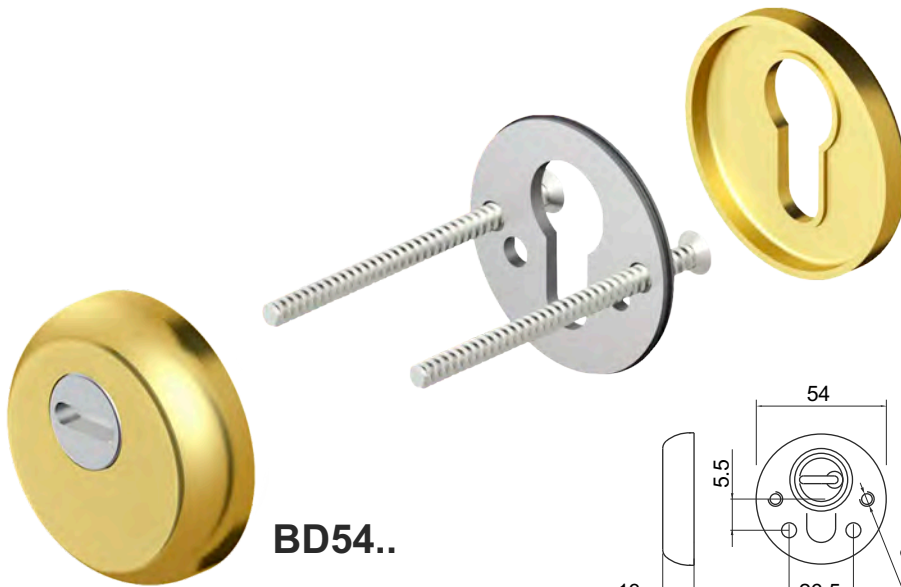

BD01..

BD54..

COLORI DISPONIBILI / COLOURS AVAILABLE

- Cromo lucido / Bright Chrome (C)
- Cromo satinato / Satin Chrome (T)
- Bronzo / Bronze (B)
- PVD Ottone / PVD Brass (2)
- Inox (IT)
- Nero / Black (N)
- Bianco Ral 9010 / White Ral 9010 (W)
- Marron Ral 8019 / Brown Ral 8019 (M)

IMBALLO / PACKAGING

SPORGENZE PROTETTE / PROTRUSIONS COVERED

ROTORI DISPONIBILI / ROTORS AVAILABLE

BD64..

COLORI DISPONIBILI / COLOURS AVAILABLE

- Cromo lucido / Bright Chrome (C)
- Cromo satinato / Satin Chrome (T)
- Bronzo / Bronze (B)
- Ottone lucido / Bright Brass (L)
- Nero / Black (N)
- Bianco Ral 9010 / White Ral 9010 (W)
- Marron Ral 8019 / Brown Ral 8019 (M)

Borchia di protezione da applicare a morsetto sul cilindro. Corpo e rotore temperati. Montaggio semplificato per il fai da te.

Surface mounted cylinder protector. Hardened body and rotor. Simplified fitting.

IMBALLO / PACKAGING

ROTORI DISPONIBILI / ROTORS AVAILABLE

- S1 (3.5mm) Standard
- D1 (6mm) x Dom
- C1 (3.5mm) x Cisa TSP
- X1 (6mm) Chiavi a croce Cruciform keys
- K1 (4.8mm) x Ikon (13.5mm)