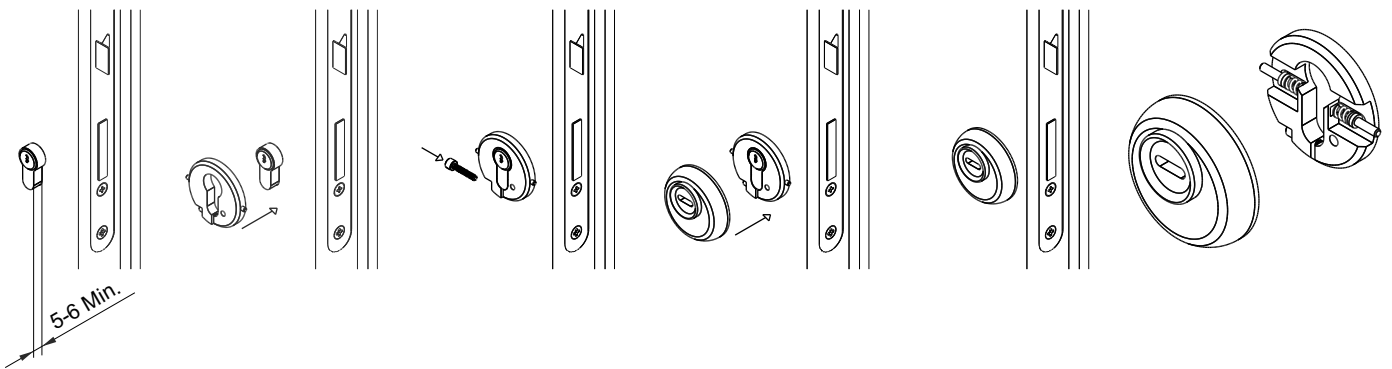

IMBALLO / PACKAGING

SPORGENZE PROTETTE / PROTRUSIONS COVERED

ROTORI DISPONIBILI / ROTORS AVAILABLE

BD64..

COLORI DISPONIBILI / COLOURS AVAILABLE

- Cromo lucido / Bright Chrome (C)
- Cromo satinato / Satin Chrome (T)
- Bronzo / Bronze (B)
- Ottone lucido / Bright Brass (L)
- Nero / Black (N)
- Bianco Ral 9010 / White Ral 9010 (W)
- Marron Ral 8019 / Brown Ral 8019 (M)

Borchia di protezione da applicare a morsetto sul cilindro. Corpo e rotore temperati. Montaggio semplificato per il fai da te.

Surface mounted cylinder protector. Hardened body and rotor. Simplified fitting.

IMBALLO / PACKAGING

ROTORI DISPONIBILI / ROTORS AVAILABLE

- S1 (3.5mm) Standard
- D1 (6mm) x Dom
- C1 (3.5mm) x Cisa TSP
- X1 (6mm) Chiavi a croce Cruciform keys
- K1 (4.8mm) x Ikon (13.5mm)