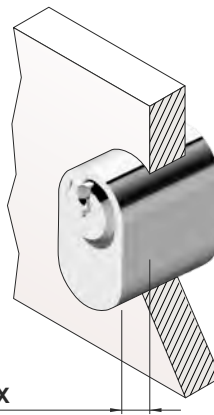

BD109..
X ASSA ABLOY

COLORI DISPONIBILI / COLOURS AVAILABLE

- Cromo lucido / Bright Chrome (C)
- Cromo satinato / Satin Chrome (T)
- PVD Ottone / PVD Brass (2)

IMBALLO / PACKAGING

ROTORI DISPONIBILI / ROTORS AVAILABLE

- S1 (3.5mm) Standard
- D1 (6mm) x Dom
- C1 (3.5mm) x Cisa TSP
- X1 (6mm) Chiavi a croce Cruciform keys
- K1 (4.8mm) x Ikon (13.5mm)