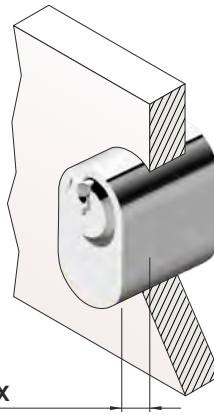

BD106..
X ASSA ABLOY