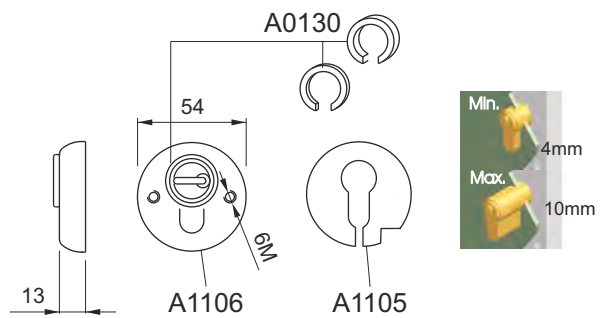

IMBALLO / PACKAGING

SPORGENZE PROTETTE / PROTRUSIONS COVERED

ROTORI DISPONIBILI / ROTORS AVAILABLE

BD64..

COLORI DISPONIBILI / COLOURS AVAILABLE

- Cromo lucido / Bright Chrome (C)
- Cromo satinato / Satin Chrome (T)
- Bronzo / Bronze (B)
- Ottone lucido / Bright Brass (L)
- Nero / Black (N)
- Bianco Ral 9010 / White Ral 9010 (W)
- Marron Ral 8019 / Brown Ral 8019 (M)

Borchia di protezione da applicare a morsetto sul cilindro. Corpo e rotore temperati. Montaggio semplificato per il fai da te.

Surface mounted cylinder protector. Hardened body and rotor. Simplified fitting.

IMBALLO / PACKAGING

ROTORI DISPONIBILI / ROTORS AVAILABLE

- S1 (3.5mm) Standard
- D1 (6mm) x Dom
- C1 (3.5mm) x Cisa TSP
- X1 (6mm) Chiavi a croce Cruciform keys
- K1 (4.8mm) x Ikon (13.5mm)