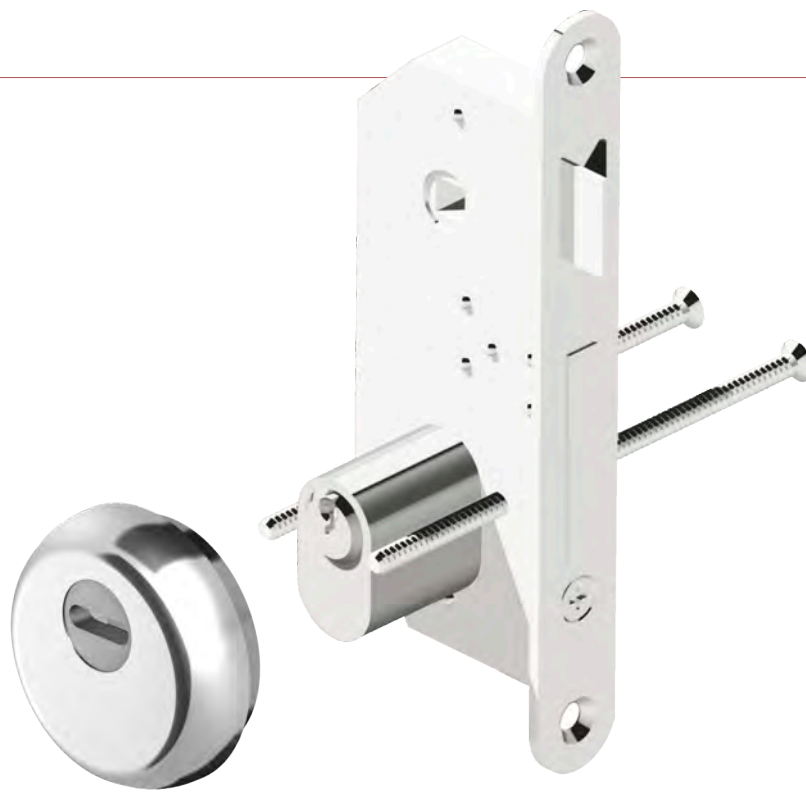

BD106..
X ASSA ABLOY