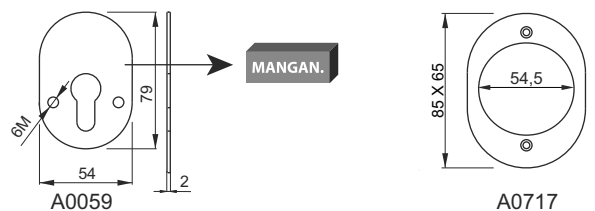

ACCESSORI / ACCESSORIES (OPTIONAL)