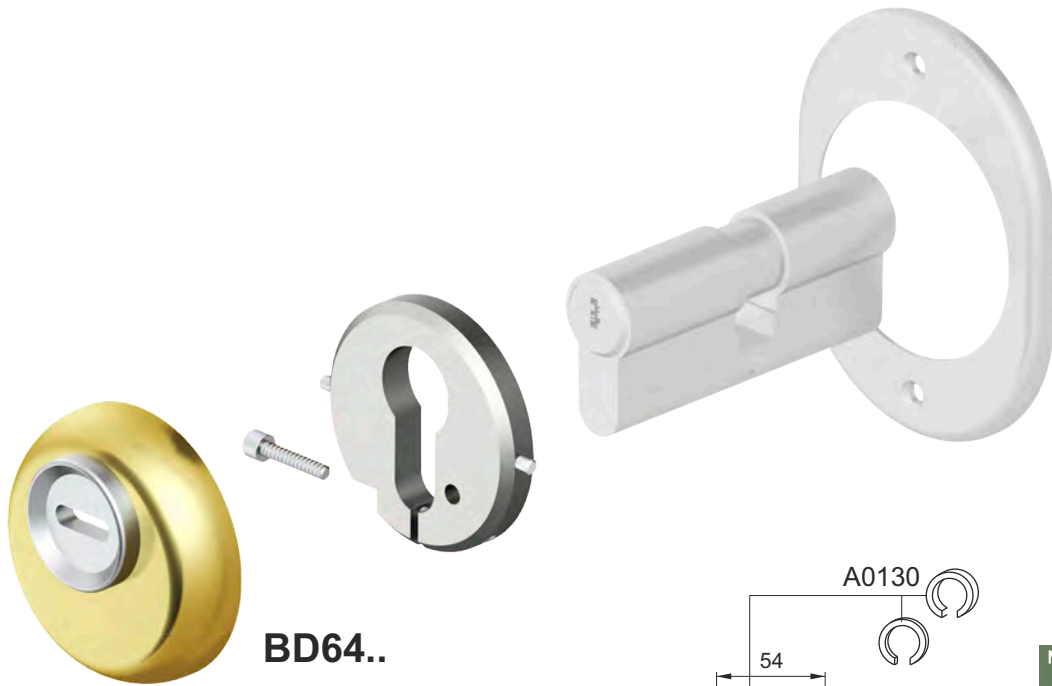

BD01..

BD54..

COLORI DISPONIBILI / COLOURS AVAILABLE

- Cromo lucido / Bright Chrome (C)
- Cromo satinato / Satin Chrome (T)
- Bronzo / Bronze (B)
- PVD Ottone / PVD Brass (2)
- Inox (IT)
- Nero / Black (N)
- Bianco Ral 9010 / White Ral 9010 (W)
- Marron Ral 8019 / Brown Ral 8019 (M)

IMBALLO / PACKAGING

SPORGENZE PROTETTE / PROTRUSIONS COVERED

ROTORI DISPONIBILI / ROTORS AVAILABLE

BD64..

COLORI DISPONIBILI / COLOURS AVAILABLE

- Cromo lucido / Bright Chrome (C)
- Cromo satinato / Satin Chrome (T)
- Bronzo / Bronze (B)
- Ottone lucido / Bright Brass (L)
- Nero / Black (N)
- Bianco Ral 9010 / White Ral 9010 (W)
- Marron Ral 8019 / Brown Ral 8019 (M)

Borchia di protezione da applicare a morsetto sul cilindro. Corpo e rotore temperati. Montaggio semplificato per il fai da te.

Surface mounted cylinder protector. Hardened body and rotor. Simplified fitting.

IMBALLO / PACKAGING

ROTORI DISPONIBILI / ROTORS AVAILABLE

- S1 (3.5mm) Standard
- D1 (6mm) x Dom
- C1 (3.5mm) x Cisa TSP
- X1 (6mm) Chiavi a croce Cruciform keys
- K1 (4.8mm) x Ikon (13.5mm)