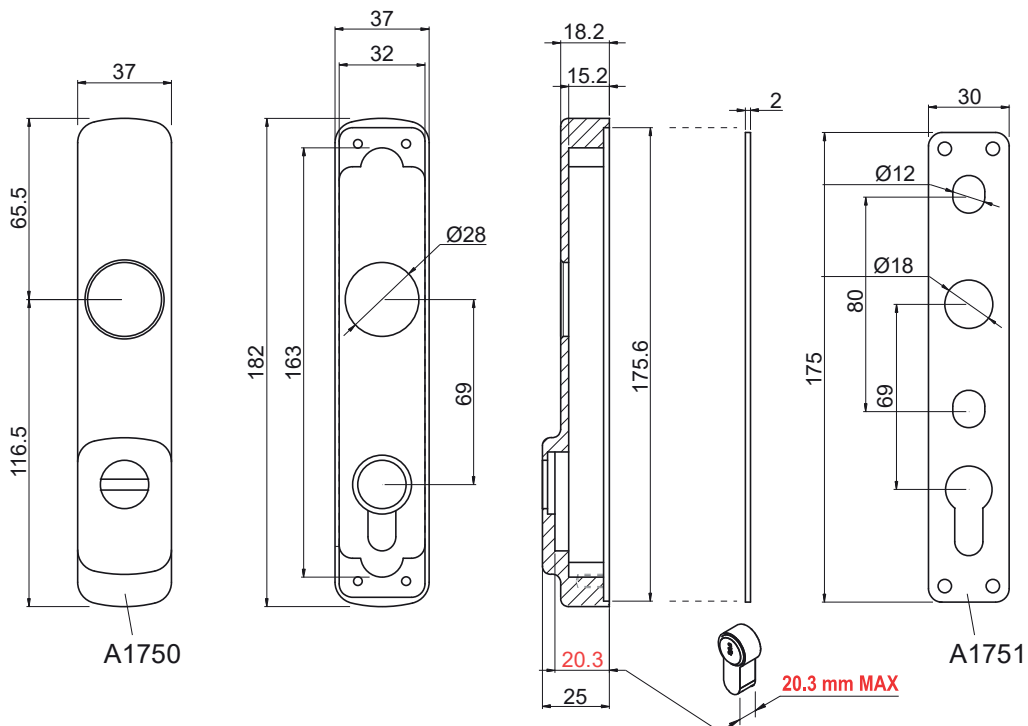

X COLOMBO
HOPPE
MARIVA
MARTINELLI
MARTINELLI VELA
pda

VIDEO:

① Cromo satinato
Satin chrome

② PVD Ottone
PVD Brass