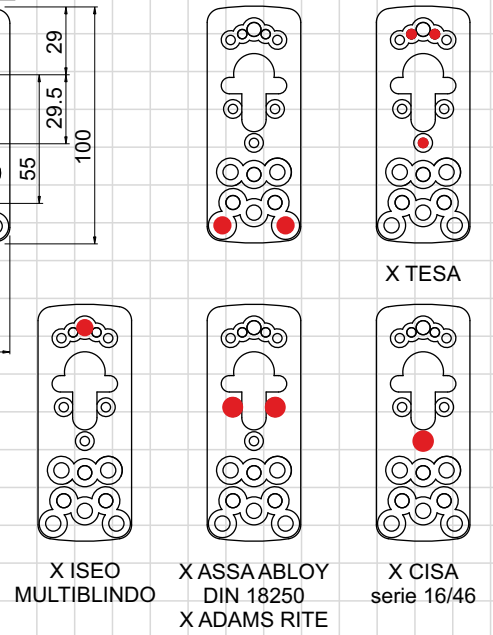

MG110BC

SPORGENZE PROTETTE / PROTRUSIONS COVERED

- Max. 12 mm

CHIAVI / KEYS

- MAGNETIC KEY

IMBALLO / PACKAGING

- x 1 +

SPESSORI / SPACERS

- OPTIONAL
A2242
2 mm

MG110R W

COLORI DISPONIBILI / COLOURS AVAILABLE

- Cromo Satinato / Satin Chrome (T)
- PVD Ottone / PVD Brass (2)

VERSIONI SPECIALI / SPECIAL VERSIONS

- KA chiavi uguali / KA key alike