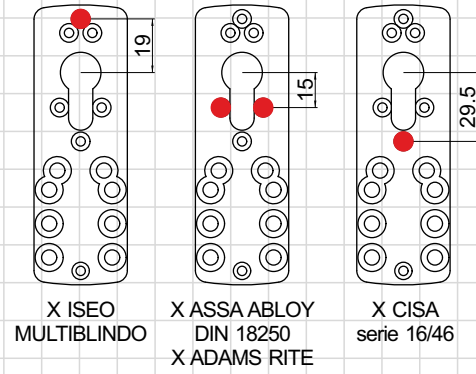

MG110BC

SPORGENZE PROTETTE / PROTRUSIONS COVERED

- Max. 12 mm

CHIAVI / KEYS

- MAGNETIC KEY

IMBALLO / PACKAGING

- x 1 +

SPESSORI / SPACERS

- OPTIONAL
A2242
2 mm

MG110R W

COLORI DISPONIBILI / COLOURS AVAILABLE

- Cromo Satinato / Satin Chrome (T)
- PVD Ottone / PVD Brass (2)

VERSIONI SPECIALI / SPECIAL VERSIONS

- KA chiavi uguali / KA key alike