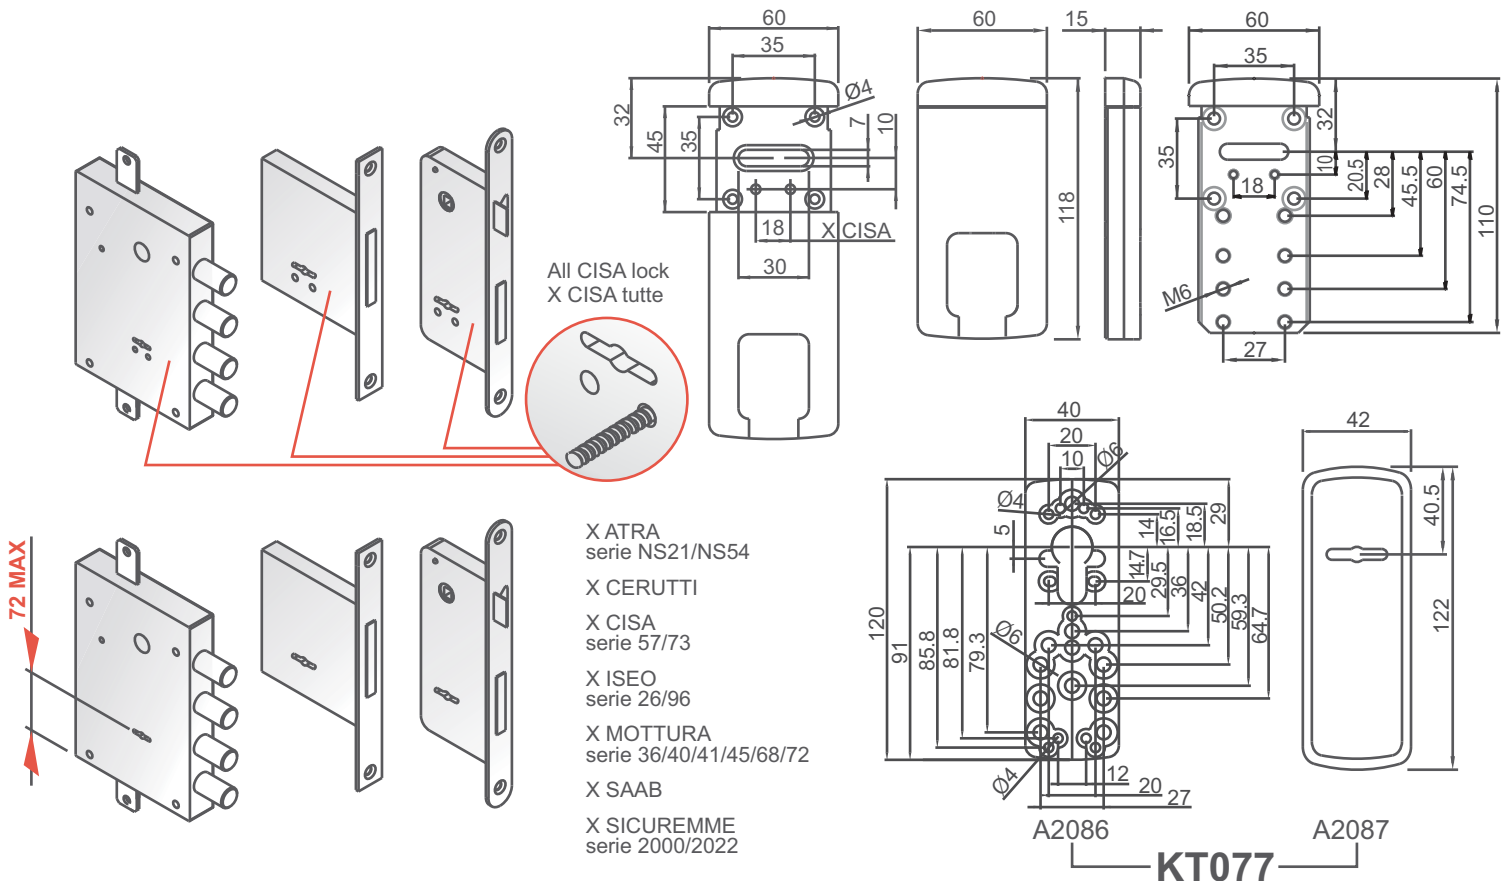

MG220 W

MG220 W Z

COLORI DISPONIBILI / COLOURS AVAILABLE

Cromo lucido / Bright Chrome

Cromo Satinato / Satin Chrome

PVD Ottone / PVD Brass

CHIAVI / KEYS

MAGNETIC KEY