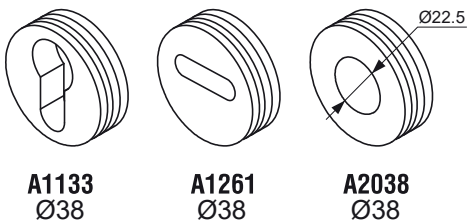

VIDEO:

KEY CAP

MG410..W
MG4105W
(HIGH SECURITY)

OPTIONAL SET ADATTATORI

A1133
Ø38

A1261
Ø38

A2038
Ø38

- W** Bianco RAL 9010
White RAL 9010
- C** Cromo lucido
Bright chrome
- T** Cromo satinato
Satin chrome
- 6** Argento anodizzato
Anodized silver
- IT** Inox satinato
Satin stainless steel

- N** Nero
Black
- 8** PVD Nero lucido
PVD Bright black
- T8** PVD Nero antracite
PVD Satin black
- B** Bronzo
Bronze
- BS** Bronzo satinato
Satin bronze

- A** Champagne anodizzato
Anodized champagne
- 9** Oro anodizzato
Anodized gold
- 2** PVD Ottone
PVD Brass
- L** Ottone lucido
Bright brass
- TT** Ottone satinato
Satin brass

Max.mm 12