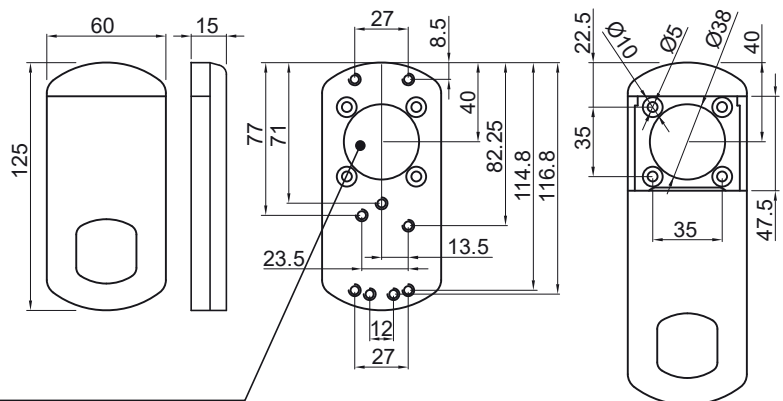

VIDEO:

KEY CAP

MG410..W
MG4105W
(HIGH SECURITY)

OPTIONAL SET ADATTATORI

A1133
Ø38

A1261
Ø38

A2038
Ø38

- W** Bianco RAL 9010
White RAL 9010
- C** Cromo lucido
Bright chrome
- T** Cromo satinato
Satin chrome
- 6** Argento anodizzato
Anodized silver
- IT** Inox satinato
Satin stainless steel

Max.mm 12