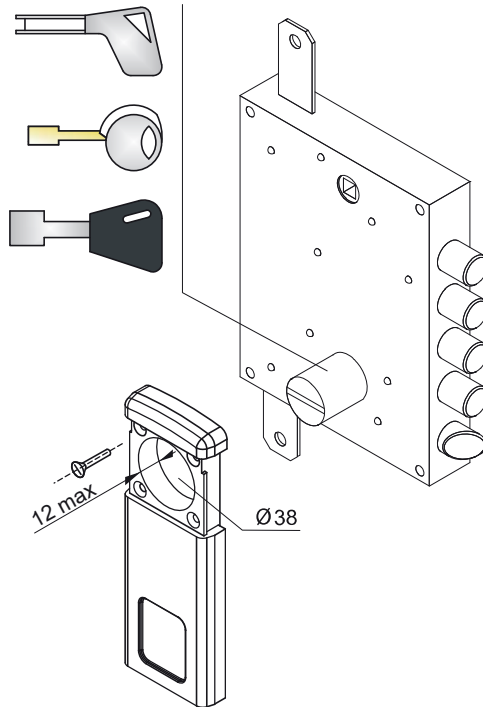

VIDEO:

KEY CAP

MG410..W
MG4105W
(HIGH SECURITY)

OPTIONAL SET ADATTATORI

A1133
Ø38

A1261
Ø38

A2038
Ø38

- W** Bianco RAL 9010
White RAL 9010
- C** Cromo lucido
Bright chrome
- T** Cromo satinato
Satin chrome
- 6** Argento anodizzato
Anodized silver
- IT** Inox satinato
Satin stainless steel

Max.mm 12