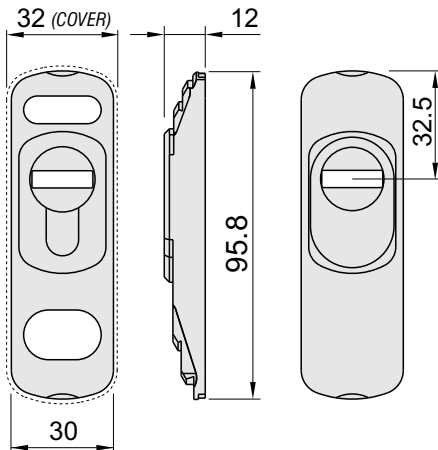

SG35..

VIDEO:

- W** Bianco Ral 9010
White Ral 9010
- C** Cromo lucido
Bright Chrome
- T** Cromo satinato
Satin Chrome
- 6** Argento anodizzato
Anodized Silver
- IT** Inox satinato
Stainless steel

- N** Nero
Black
- 8** PVD Nero lucido
PVD Bright black
- T8** PVD Nero antracite
PVD Satin Black
- B** Bronzo
Bronze
- BS** Bronzo satinato
Satin Bronze

- A** Champagne anodizzato
Anodized champagne
- 9** Oro anodizzato
Anodized Gold
- 2** PVD Ottone
PVD Brass
- L** Ottone lucido
Bright Brass
- TT** Ottone satinato
Satin Brass

Min. mm 0
Max. mm 14,5