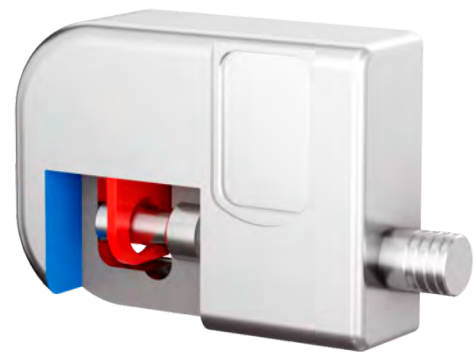

CHIUSO / CLOSED

APERTO / OPEN

chiusura a scrocco / lock latch

MG850 / MG850S

- Montaggio facile.
- A richiesta chiave in KA, stessa chiave per più dispositivi.
- Serratura anti-picking a chiave magnetica.
- Protezione anti-taglio con barra in tungsteno.
- Apertura interna di sicurezza.

MG850

CHIUSO / CLOSED

CON SCROCCO / LOCK LATCH

SEMPRE APERTO / ALWAYS OPEN

MG850S

CHIUSO / CLOSED

CON SCROCCO / LOCK LATCH

VIDEO:

MG835

- Montaggio facile.
- A richiesta chiave in KA, stessa chiave per più dispositivi.
- Serratura anti-picking a chiave magnetica.

CHIUSO / CLOSED

APERTO / OPEN

CATENACCIO BLOCCATO ANCHE IN POSIZIONE DI APERTURA

VIDEO:

RIF031

- Montaggio facile.
- A richiesta chiave in KA, stessa chiave per più dispositivi.
- Serratura a cilindro europeo.
- Protezione cilindro inox.

CHIUSO / CLOSED

APERTO / OPEN

**CATENACCIO BLOCCATO ANCHE
IN POSIZIONE DI APERTURA**