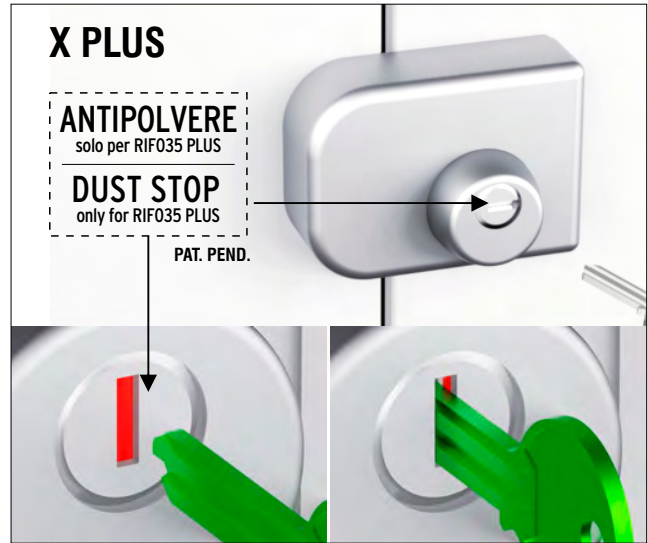

BLOCCO SICUREZZA
A CHIAVE MAGNETICA

OBD

DISKLOCK

RIF035 / RIF035 PLUS

- Montaggio facile.
- A richiesta chiave in KA, stessa chiave per più dispositivi.
- Serratura a cilindro europeo.
- Protezione anti-taglio con barra in tungsteno.
- Apertura interna di sicurezza.
- Protezione cilindro in acciaio inox.
- Rotore anti-polvere (su richiesta).
- Rotore con protezione in Mn anti-trapano.

CHIUSO / CLOSED

APERTO / OPEN

chiusura a scrocco / lock latch

VIDEO:

RIF040

- Montaggio facile.
- A richiesta chiave in KA, stessa chiave per più dispositivi.
- Serratura a cilindro europeo.
- Protezione anti-taglio con barra in tungsteno.
- Apertura interna di sicurezza.
- Protezione cilindro inox.

CHIUSO / CLOSED

APERTO / OPEN

chiusura a scrocco / lock latch

MG850 / MG850S

- Montaggio facile.
- A richiesta chiave in KA, stessa chiave per più dispositivi.
- Serratura anti-picking a chiave magnetica.
- Protezione anti-taglio con barra in tungsteno.
- Apertura interna di sicurezza.

MG835

- Montaggio facile.
- A richiesta chiave in KA, stessa chiave per più dispositivi.
- Serratura anti-picking a chiave magnetica.

CHIUSO / CLOSED

APERTO / OPEN

CATENACCIO BLOCCATO ANCHE IN POSIZIONE DI APERTURA