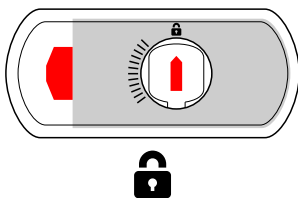

CHIUSO / CLOSED

APERTO / OPEN

chiusura a scrocco / lock latch

MG850 / MG850S

- Montaggio facile.
- A richiesta chiave in KA, stessa chiave per più dispositivi.
- Serratura anti-picking a chiave magnetica.
- Protezione anti-taglio con barra in tungsteno.
- Apertura interna di sicurezza.

MG850

CHIUSO / CLOSED

CON SCROCCO / LOCK LATCH

SEMPRE APERTO / ALWAYS OPEN

MG850S

CHIUSO / CLOSED

CON SCROCCO / LOCK LATCH

VIDEO:

MG835

- Montaggio facile.
- A richiesta chiave in KA, stessa chiave per più dispositivi.
- Serratura anti-picking a chiave magnetica.

CHIUSO / CLOSED

APERTO / OPEN

CATENACCIO BLOCCATO ANCHE IN POSIZIONE DI APERTURA

VIDEO:

RIF031

- Montaggio facile.
- A richiesta chiave in KA, stessa chiave per più dispositivi.
- Serratura a cilindro europeo.
- Protezione cilindro inox.

CHIUSO / CLOSED

APERTO / OPEN

**CATENACCIO BLOCCATO ANCHE
IN POSIZIONE DI APERTURA**