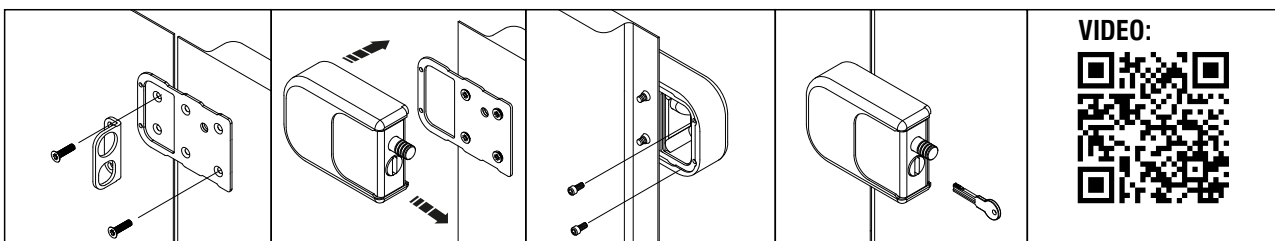

MG835

- Montaggio facile.
- A richiesta chiave in KA, stessa chiave per più dispositivi.
- Serratura anti-picking a chiave magnetica.

CHIUSO / CLOSED

APERTO / OPEN

CATENACCIO BLOCCATO ANCHE IN POSIZIONE DI APERTURA

VIDEO:

RIF031

- Montaggio facile.
- A richiesta chiave in KA, stessa chiave per più dispositivi.
- Serratura a cilindro europeo.
- Protezione cilindro inox.

CHIUSO / CLOSED

APERTO / OPEN

**CATENACCIO BLOCCATO ANCHE
IN POSIZIONE DI APERTURA**

VIDEO:

MG855

- Montaggio facile.
- A richiesta chiave in KA, stessa chiave per più dispositivi.
- Serratura anti-picking a chiave magnetica.
- Protezione anti-taglio con barra in tungsteno.
- Apertura interna di sicurezza.