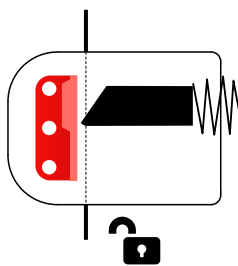

CHIUSO / CLOSED

APERTO / OPEN

chiusura a scrocco / lock latch

VIDEO:

RIF040

- Montaggio facile.
- A richiesta chiave in KA, stessa chiave per più dispositivi.
- Serratura a cilindro europeo.
- Protezione anti-taglio con barra in tungsteno.
- Apertura interna di sicurezza.
- Protezione cilindro inox.

CHIUSO / CLOSED

APERTO / OPEN

chiusura a scrocco / lock latch

MG850 / MG850S

- Montaggio facile.
- A richiesta chiave in KA, stessa chiave per più dispositivi.
- Serratura anti-picking a chiave magnetica.
- Protezione anti-taglio con barra in tungsteno.
- Apertura interna di sicurezza.