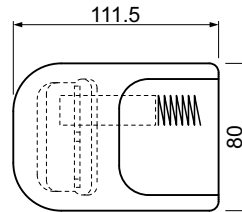

RIF040

FORNITO CON O
SENZA CILINDRO
SUPPLIED WITH OR
WITHOUT CYLINDER