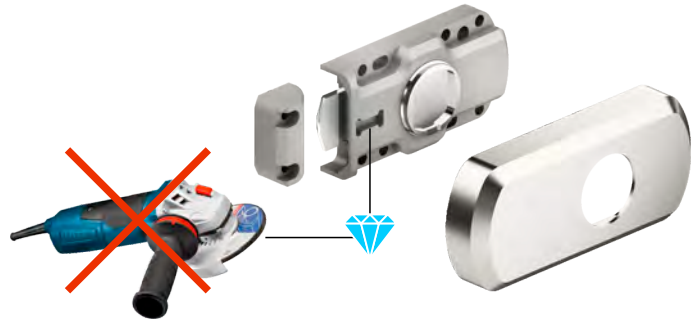

CHIUSO / CLOSED

APERTO / OPEN

chiusura a scrocco / lock latch

VIDEO:

RIF040

- Montaggio facile.
- A richiesta chiave in KA, stessa chiave per più dispositivi.
- Serratura a cilindro europeo.
- Protezione anti-taglio con barra in tungsteno.
- Apertura interna di sicurezza.
- Protezione cilindro inox.

CHIUSO / CLOSED

APERTO / OPEN

chiusura a scrocco / lock latch

MG850 / MG850S

- Montaggio facile.
- A richiesta chiave in KA, stessa chiave per più dispositivi.
- Serratura anti-picking a chiave magnetica.
- Protezione anti-taglio con barra in tungsteno.
- Apertura interna di sicurezza.

MG835

- Montaggio facile.
- A richiesta chiave in KA, stessa chiave per più dispositivi.
- Serratura anti-picking a chiave magnetica.

CHIUSO / CLOSED

APERTO / OPEN

CATENACCIO BLOCCATO ANCHE IN POSIZIONE DI APERTURA

VIDEO:

RIF031

- Montaggio facile.
- A richiesta chiave in KA, stessa chiave per più dispositivi.
- Serratura a cilindro europeo.
- Protezione cilindro inox.

CHIUSO / CLOSED

APERTO / OPEN

**CATENACCIO BLOCCATO ANCHE
IN POSIZIONE DI APERTURA**