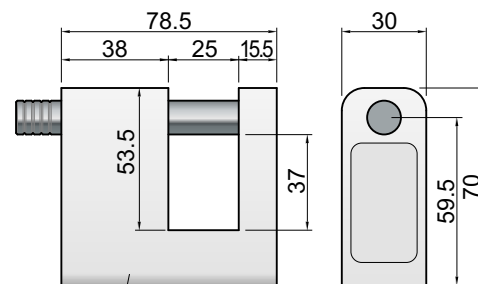

M650CY
CON CILINDRO / WITH CYLINDER

M650
SENZA CILINDRO / NO CYLINDER

CILINDRO CON
CAMMA
REGOLABILE
CYLINDER WITH
ADJUSTABLE CAM

Fornito con cilindro montato
oppure senza cilindro
Supplied with cylinder or
without cylinder

KM0P20
MAGNETIC
KEY