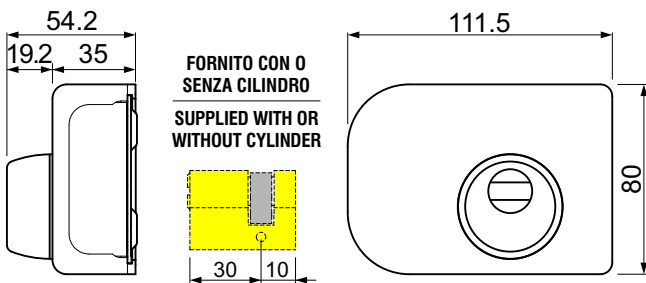

CHIUSO / CLOSED

APERTO / OPEN

chiusura a scrocco / lock latch

VIDEO:

RIF040

- Montaggio facile.
- A richiesta chiave in KA, stessa chiave per più dispositivi.
- Serratura a cilindro europeo.
- Protezione anti-taglio con barra in tungsteno.
- Apertura interna di sicurezza.
- Protezione cilindro inox.