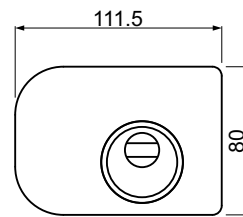

FORNITO CON O
SENZA CILINDRO
SUPPLIED WITH OR
WITHOUT CYLINDER

VIDEO:

RIF031

FORNITO CON O
SENZA CILINDRO
SUPPLIED WITH OR
WITHOUT CYLINDER

CAMMA
REGOLABILE
MULTIPOSITION

VIDEO:

MG830

MAGNETIC
KEY