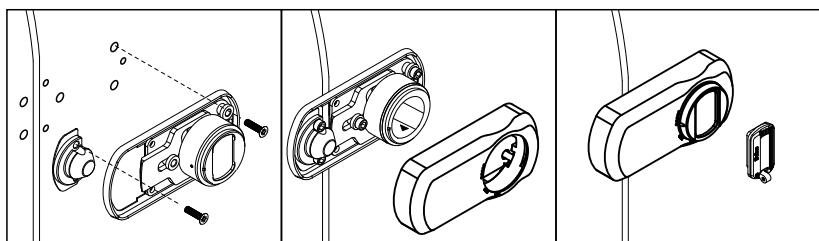

VIDEO:

RIF031

- Montaggio facile.
- A richiesta chiave in KA, stessa chiave per più dispositivi.
- Serratura a cilindro europeo.
- Protezione cilindro inox.

CHIUSO / CLOSED

APERTO / OPEN

**CATENACCIO BLOCCATO ANCHE
IN POSIZIONE DI APERTURA**

VIDEO:

MG855

- Montaggio facile.
- A richiesta chiave in KA, stessa chiave per più dispositivi.
- Serratura anti-picking a chiave magnetica.
- Protezione anti-taglio con barra in tungsteno.
- Apertura interna di sicurezza.

CHIUSO / CLOSED

CON SCROCCO / LOCK LATCH

SEMPRE APERTO / ALWAYS OPEN

VIDEO:

MG860

- Montaggio facile.
- A richiesta chiave in KA, stessa chiave per più dispositivi.
- Serratura anti-picking a chiave magnetica.