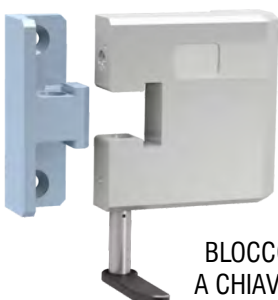

FORNITO CON O
SENZA CILINDRO
SUPPLIED WITH OR
WITHOUT CYLINDER

VIDEO:

RIF031

FORNITO CON O
SENZA CILINDRO
SUPPLIED WITH OR
WITHOUT CYLINDER

CAMMA
REGOLABILE
MULTIPOSITION

VIDEO:

MG830

MAGNETIC
KEY

BLOCCO SICUREZZA
A CHIAVE MAGNETICA

OBD

DISKLOCK

RIF035 / RIF035 PLUS

- Montaggio facile.
- A richiesta chiave in KA, stessa chiave per più dispositivi.
- Serratura a cilindro europeo.
- Protezione anti-taglio con barra in tungsteno.
- Apertura interna di sicurezza.
- Protezione cilindro in acciaio inox.
- Rotore anti-polvere (su richiesta).
- Rotore con protezione in Mn anti-trapano.

CHIUSO / CLOSED

APERTO / OPEN

chiusura a scrocco / lock latch

VIDEO:

RIF040

- Montaggio facile.
- A richiesta chiave in KA, stessa chiave per più dispositivi.
- Serratura a cilindro europeo.
- Protezione anti-taglio con barra in tungsteno.
- Apertura interna di sicurezza.
- Protezione cilindro inox.

CHIUSO / CLOSED

APERTO / OPEN

chiusura a scrocco / lock latch

MG850 / MG850S

- Montaggio facile.
- A richiesta chiave in KA, stessa chiave per più dispositivi.
- Serratura anti-picking a chiave magnetica.
- Protezione anti-taglio con barra in tungsteno.
- Apertura interna di sicurezza.