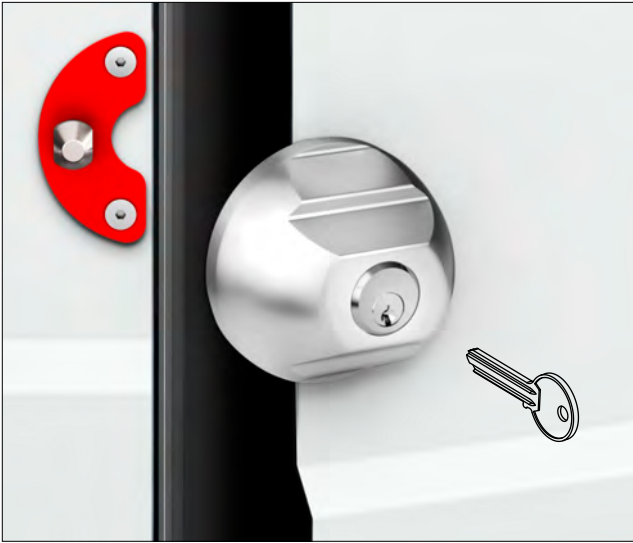

MG835

- Montaggio facile.
- A richiesta chiave in KA, stessa chiave per più dispositivi.
- Serratura anti-picking a chiave magnetica.

CHIUSO / CLOSED

APERTO / OPEN

CATENACCIO BLOCCATO ANCHE IN POSIZIONE DI APERTURA

CHIUSO / CLOSED

CON SCROCCO / LOCK LATCH

SEMPRE APERTO / ALWAYS OPEN

VIDEO:

MG860

- Montaggio facile.
- A richiesta chiave in KA, stessa chiave per più dispositivi.
- Serratura anti-picking a chiave magnetica.

CHIUSO / CLOSED

APERTO / OPEN

MG845 / MG845M

- Montaggio facile.
- A richiesta chiave in KA, stessa chiave per più dispositivi.
- Serratura anti-picking a chiave magnetica.
- Cover in acciaio finitura satinata.

MAGNETIC KEY

CHIUSO
CLOSED

APERTO
OPEN

RIF70

- Montaggio facile.
- A richiesta chiave in KA, stessa chiave per più dispositivi.
- Apertura interna di sicurezza.

**CHIUSURA
A SCROCCO**
LOCK LATCH

MG830

BLOCCO SICUREZZA
A CHIAVE MAGNETICA