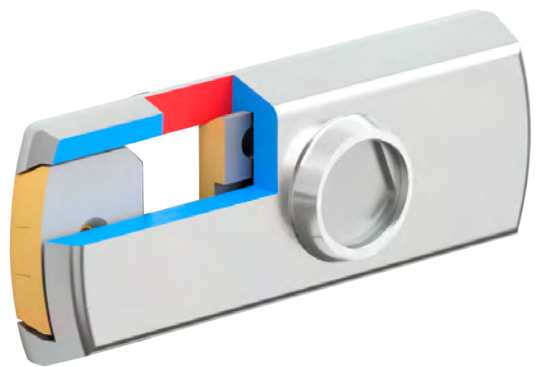

VIDEO:

MG855

- Montaggio facile.
- A richiesta chiave in KA, stessa chiave per più dispositivi.
- Serratura anti-picking a chiave magnetica.
- Protezione anti-taglio con barra in tungsteno.
- Apertura interna di sicurezza.

CHIUSO / CLOSED

CON SCROCCO / LOCK LATCH

SEMPRE APERTO / ALWAYS OPEN

VIDEO:

MG860

- Montaggio facile.
- A richiesta chiave in KA, stessa chiave per più dispositivi.
- Serratura anti-picking a chiave magnetica.

CHIUSO / CLOSED

APERTO / OPEN

MG845 / MG845M

- Montaggio facile.
- A richiesta chiave in KA, stessa chiave per più dispositivi.
- Serratura anti-picking a chiave magnetica.
- Cover in acciaio finitura satinata.

MAGNETIC KEY

CHIUSO
CLOSED

APERTO
OPEN

RIF70

- Montaggio facile.
- A richiesta chiave in KA, stessa chiave per più dispositivi.
- Apertura interna di sicurezza.

**CHIUSURA
A SCROCCO**
LOCK LATCH

MG830

BLOCCO SICUREZZA
A CHIAVE MAGNETICA