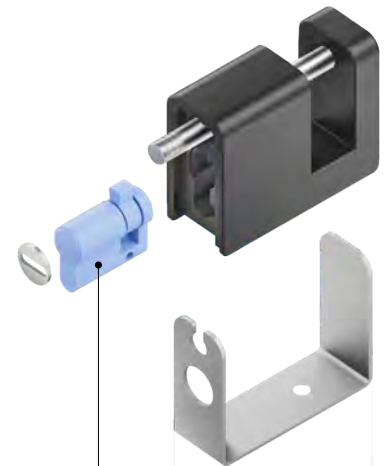

VIDEO

M650CY
CON CILINDRO / WITH CYLINDER

M650
SENZA CILINDRO / NO CYLINDER

CILINDRO CON
CAMMA
REGOLABILE
CYLINDER WITH
ADJUSTABLE CAM

Fornito con cilindro montato
oppure senza cilindro
Supplied with cylinder or
without cylinder

KM0P20
MAGNETIC
KEY

INOX peso / weight: 990g

MG620

- Sistema brevettato Disec.
- Anti-picking e anti-bumping.
- **Corpo monoblocco in acciaio inox AISI 304.**
- Arco in inox AISI 420 temperato e rivestito in PVD.
- Chiusura con chiave magnetica.
- **Oltre 100.000 combinazioni possibili.**
- Riproduzione chiave protetta con security card, duplicazione autorizzata.
- Fornito con 2 chiavi in dotazione.
- Chiavi in KA su richiesta.
- **Finitura INOX satinato.**

- *Disec patented system.*
- *Anti-picking and anti-bumping.*
- **Solid stainless steel body AISI 304.**
- *Hardened stainless steel shackle AISI 420 PVD coated.*
- *Magnetic key locking.*
- **Over 100.000 possible combinations.**
- *Protected key duplication with security card for restricted duplication.*
- *Supplied with 2 keys.*
- *KA on request.*
- **Stainless steel satin finish.**