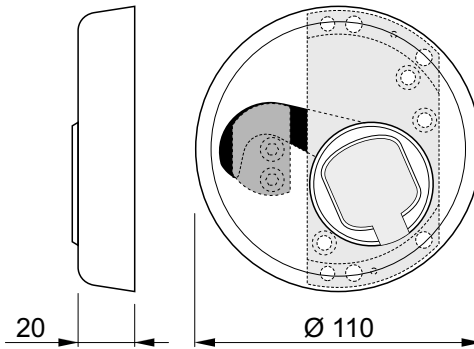

MG845 / MG845M

- Montaggio facile.
- A richiesta chiave in KA, stessa chiave per più dispositivi.
- Serratura anti-picking a chiave magnetica.
- Cover in acciaio finitura satinata.

CHIUSO
CLOSED

APERTO
OPEN