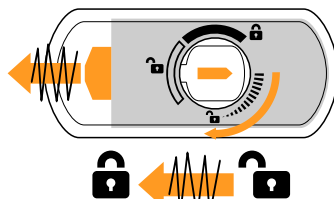

CON SCROCCO / LOCK LATCH