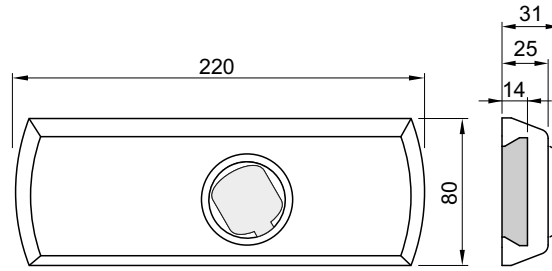

MG860

VIDEO:

MG855

VIDEO:

MG850 / MG850S

VIDEO:

MG845 / MG845M

VIDEO:

MG835

VIDEO: