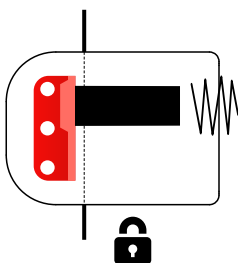

CHIUSO / CLOSED

APERTO / OPEN

chiusura a scrocco / lock latch

VIDEO:

RIF040

- Montaggio facile.
- A richiesta chiave in KA, stessa chiave per più dispositivi.
- Serratura a cilindro europeo.
- Protezione anti-taglio con barra in tungsteno.
- Apertura interna di sicurezza.
- Protezione cilindro inox.

CHIUSO / CLOSED

APERTO / OPEN

chiusura a scrocco / lock latch

MG850 / MG850S

- Montaggio facile.
- A richiesta chiave in KA, stessa chiave per più dispositivi.
- Serratura anti-picking a chiave magnetica.
- Protezione anti-taglio con barra in tungsteno.
- Apertura interna di sicurezza.