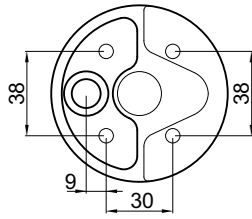

RIF70

RIF040

FORNITO CON O
SENZA CILINDRO
SUPPLIED WITH OR
WITHOUT CYLINDER

RIF035 / RIF035 PLUS

FORNITO CON O
SENZA CILINDRO
SUPPLIED WITH OR
WITHOUT CYLINDER

VIDEO:

RIF031

FORNITO CON O
SENZA CILINDRO
SUPPLIED WITH OR
WITHOUT CYLINDER

CAMMA
REGOLABILE
MULTIPOSITION

VIDEO:

MG830

MAGNETIC
KEY

BLOCCO SICUREZZA
A CHIAVE MAGNETICA

OBD

DISKLOCK