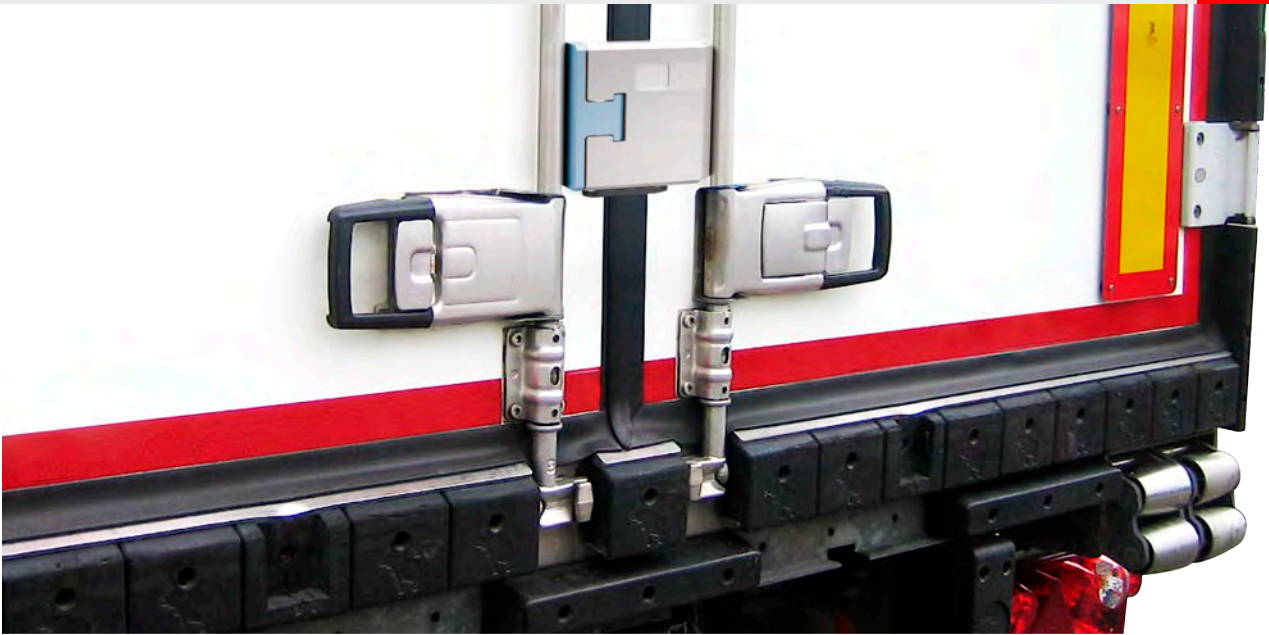

CHIUSO / CLOSED

CON SCROCCO / LOCK LATCH

SEMPRE APERTO / ALWAYS OPEN

VIDEO:

MG860

- Montaggio facile.
- A richiesta chiave in KA, stessa chiave per più dispositivi.
- Serratura anti-picking a chiave magnetica.

CHIUSO / CLOSED

APERTO / OPEN

MG845 / MG845M

- Montaggio facile.
- A richiesta chiave in KA, stessa chiave per più dispositivi.
- Serratura anti-picking a chiave magnetica.
- Cover in acciaio finitura satinata.

MAGNETIC KEY

CHIUSO
CLOSED

APERTO
OPEN

RIF70

- Montaggio facile.
- A richiesta chiave in KA, stessa chiave per più dispositivi.
- Apertura interna di sicurezza.

**CHIUSURA
A SCROCCO**
LOCK LATCH

MG830

BLOCCO SICUREZZA
A CHIAVE MAGNETICA