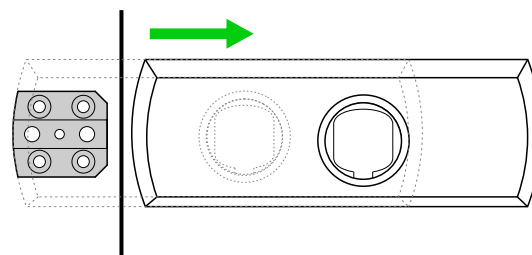

MG860

- Montaggio facile.
- A richiesta chiave in KA, stessa chiave per più dispositivi.
- Serratura anti-picking a chiave magnetica.

CHIUSO / CLOSED

APERTO / OPEN