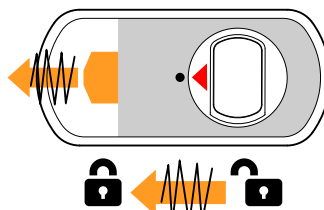

MG835

- Montaggio facile.
- A richiesta chiave in KA, stessa chiave per più dispositivi.
- Serratura anti-picking a chiave magnetica.

CHIUSO / CLOSED

APERTO / OPEN

CATENACCIO BLOCCATO ANCHE IN POSIZIONE DI APERTURA

VIDEO:

RIF031

- Montaggio facile.
- A richiesta chiave in KA, stessa chiave per più dispositivi.
- Serratura a cilindro europeo.
- Protezione cilindro inox.

CHIUSO / CLOSED

APERTO / OPEN

**CATENACCIO BLOCCATO ANCHE
IN POSIZIONE DI APERTURA**

VIDEO:

MG855

- Montaggio facile.
- A richiesta chiave in KA, stessa chiave per più dispositivi.
- Serratura anti-picking a chiave magnetica.
- Protezione anti-taglio con barra in tungsteno.
- Apertura interna di sicurezza.

CHIUSO / CLOSED

CON SCROCCO / LOCK LATCH

SEMPRE APERTO / ALWAYS OPEN

VIDEO:

MG860

- Montaggio facile.
- A richiesta chiave in KA, stessa chiave per più dispositivi.
- Serratura anti-picking a chiave magnetica.