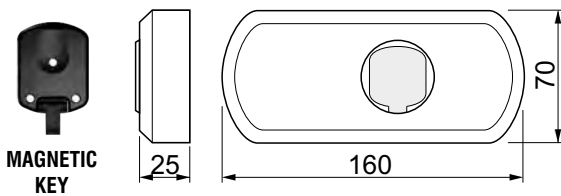

CHIUSO / CLOSED

APERTO / OPEN

chiusura a scrocco / lock latch

MG850 / MG850S

- Montaggio facile.
- A richiesta chiave in KA, stessa chiave per più dispositivi.
- Serratura anti-picking a chiave magnetica.
- Protezione anti-taglio con barra in tungsteno.
- Apertura interna di sicurezza.

MG835

- Montaggio facile.
- A richiesta chiave in KA, stessa chiave per più dispositivi.
- Serratura anti-picking a chiave magnetica.

CHIUSO / CLOSED

APERTO / OPEN

CATENACCIO BLOCCATO ANCHE IN POSIZIONE DI APERTURA