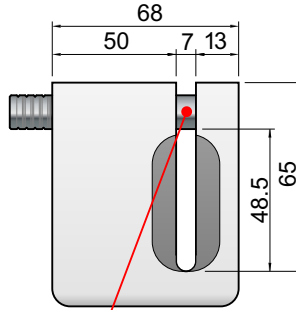

MG830PRX

BLOCCO SICUREZZA ELETTRONICO
CON APERTURA DI PROSSIMITA'

VIDEO

Ø6

M630CY-06
CON CILINDRO / WITH CYLINDER

M630-06
SENZA CILINDRO / NO CYLINDER

Ø10

M630CY-10
CON CILINDRO / WITH CYLINDER