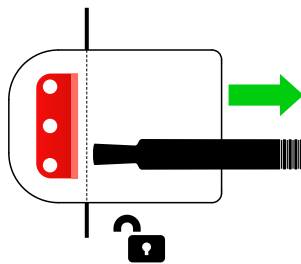

CHIUSO / CLOSED

APERTO / OPEN

chiusura a scrocco / lock latch

MG850 / MG850S

- Montaggio facile.
- A richiesta chiave in KA, stessa chiave per più dispositivi.
- Serratura anti-picking a chiave magnetica.
- Protezione anti-taglio con barra in tungsteno.
- Apertura interna di sicurezza.

MG850

CHIUSO / CLOSED

CON SCROCCO / LOCK LATCH

SEMPRE APERTO / ALWAYS OPEN

MG850S

CHIUSO / CLOSED

CON SCROCCO / LOCK LATCH

VIDEO:

MG835

- Montaggio facile.
- A richiesta chiave in KA, stessa chiave per più dispositivi.
- Serratura anti-picking a chiave magnetica.

CHIUSO / CLOSED

APERTO / OPEN

CATENACCIO BLOCCATO ANCHE IN POSIZIONE DI APERTURA

VIDEO:

RIF031

- Montaggio facile.
- A richiesta chiave in KA, stessa chiave per più dispositivi.
- Serratura a cilindro europeo.
- Protezione cilindro inox.

CHIUSO / CLOSED

APERTO / OPEN

**CATENACCIO BLOCCATO ANCHE
IN POSIZIONE DI APERTURA**