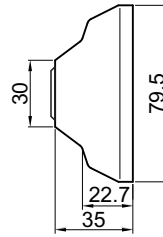

RIF70

RIF040

FORNITO CON O
SENZA CILINDRO
SUPPLIED WITH OR
WITHOUT CYLINDER

RIF035 / RIF035 PLUS

FORNITO CON O
SENZA CILINDRO
SUPPLIED WITH OR
WITHOUT CYLINDER

VIDEO:

RIF031

FORNITO CON O
SENZA CILINDRO
SUPPLIED WITH OR
WITHOUT CYLINDER

CAMMA
REGOLABILE
MULTIPOSITION

VIDEO:

MG830

MAGNETIC
KEY

BLOCCO SICUREZZA
A CHIAVE MAGNETICA

OBD

DISKLOCK