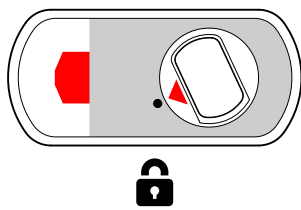

MG835

- Montaggio facile.
- A richiesta chiave in KA, stessa chiave per più dispositivi.
- Serratura anti-picking a chiave magnetica.

CHIUSO / CLOSED

APERTO / OPEN

CATENACCIO BLOCCATO ANCHE IN POSIZIONE DI APERTURA

VIDEO:

RIF031

- Montaggio facile.
- A richiesta chiave in KA, stessa chiave per più dispositivi.
- Serratura a cilindro europeo.
- Protezione cilindro inox.

CHIUSO / CLOSED

APERTO / OPEN

**CATENACCIO BLOCCATO ANCHE
IN POSIZIONE DI APERTURA**

VIDEO:

MG855

- Montaggio facile.
- A richiesta chiave in KA, stessa chiave per più dispositivi.
- Serratura anti-picking a chiave magnetica.
- Protezione anti-taglio con barra in tungsteno.
- Apertura interna di sicurezza.

CHIUSO / CLOSED

CON SCROCCO / LOCK LATCH

SEMPRE APERTO / ALWAYS OPEN

VIDEO:

MG860

- Montaggio facile.
- A richiesta chiave in KA, stessa chiave per più dispositivi.
- Serratura anti-picking a chiave magnetica.