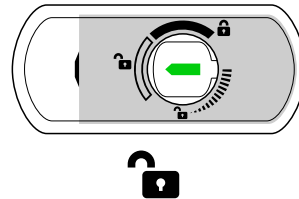

MG850 / MG850S

- Montaggio facile.
- A richiesta chiave in KA, stessa chiave per più dispositivi.
- Serratura anti-picking a chiave magnetica.
- Protezione anti-taglio con barra in tungsteno.
- Apertura interna di sicurezza.

MG850

CHIUSO / CLOSED

CON SCROCCO / LOCK LATCH

SEMPRE APERTO / ALWAYS OPEN

MG850S

CHIUSO / CLOSED

CON SCROCCO / LOCK LATCH

VIDEO: