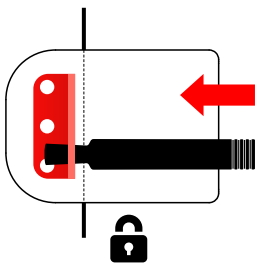

CHIUSO / CLOSED

APERTO / OPEN

chiusura a scrocco / lock latch

MG850 / MG850S

- Montaggio facile.
- A richiesta chiave in KA, stessa chiave per più dispositivi.
- Serratura anti-picking a chiave magnetica.
- Protezione anti-taglio con barra in tungsteno.
- Apertura interna di sicurezza.

MG850

CHIUSO / CLOSED

CON SCROCCO / LOCK LATCH

SEMPRE APERTO / ALWAYS OPEN

MG850S

CHIUSO / CLOSED

CON SCROCCO / LOCK LATCH

VIDEO:

MG835

- Montaggio facile.
- A richiesta chiave in KA, stessa chiave per più dispositivi.
- Serratura anti-picking a chiave magnetica.

CHIUSO / CLOSED

APERTO / OPEN

CATENACCIO BLOCCATO ANCHE IN POSIZIONE DI APERTURA

VIDEO:

RIF031

- Montaggio facile.
- A richiesta chiave in KA, stessa chiave per più dispositivi.
- Serratura a cilindro europeo.
- Protezione cilindro inox.

CHIUSO / CLOSED

APERTO / OPEN

**CATENACCIO BLOCCATO ANCHE
IN POSIZIONE DI APERTURA**