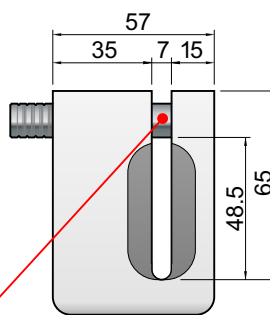

- Sistema brevettato Disec.
- Anti-picking e anti-bumping.
- Arco in inox AISI 420 temperato e rivestito in PVD.
- Chiusura con chiave magnetica.
- Riproduzione chiave protetta con security card, duplicazione autorizzata.
- Fornito con 2 chiavi in dotazione.
- Chiavi in KA su richiesta.

- *Disec patented system.*
- *Anti-picking and anti-bumping.*
- *Hardened stainless steel shackle AISI 420 PVD coated.*
- *Magnetic key locking.*
- *Protected key duplication with security card for restricted duplication.*
- *Supplied with 2 keys.*
- *KA on request.*