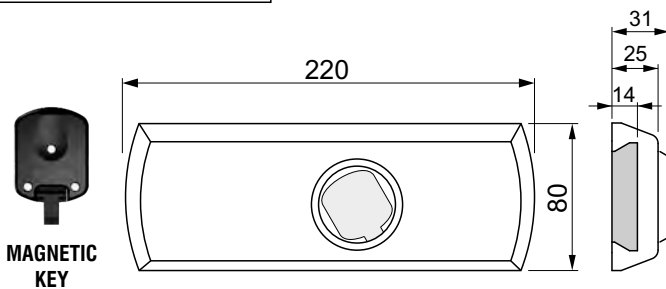

CHIUSO / CLOSED

CON SCROCCO / LOCK LATCH

SEMPRE APERTO / ALWAYS OPEN

VIDEO:

MG860

- Montaggio facile.
- A richiesta chiave in KA, stessa chiave per più dispositivi.
- Serratura anti-picking a chiave magnetica.