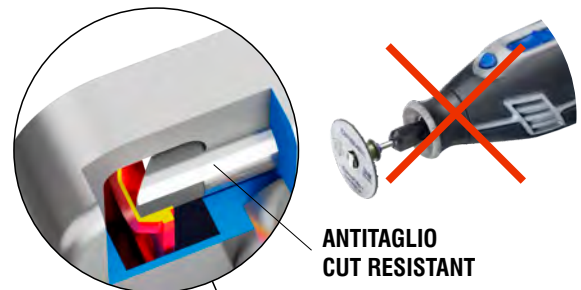

CHIUSO / CLOSED

APERTO / OPEN

chiusura a scrocco / lock latch

VIDEO:

RIF040

- Montaggio facile.
- A richiesta chiave in KA, stessa chiave per più dispositivi.
- Serratura a cilindro europeo.
- Protezione anti-taglio con barra in tungsteno.
- Apertura interna di sicurezza.
- Protezione cilindro inox.

CHIUSO / CLOSED

APERTO / OPEN

chiusura a scrocco / lock latch

MG850 / MG850S

- Montaggio facile.
- A richiesta chiave in KA, stessa chiave per più dispositivi.
- Serratura anti-picking a chiave magnetica.
- Protezione anti-taglio con barra in tungsteno.
- Apertura interna di sicurezza.