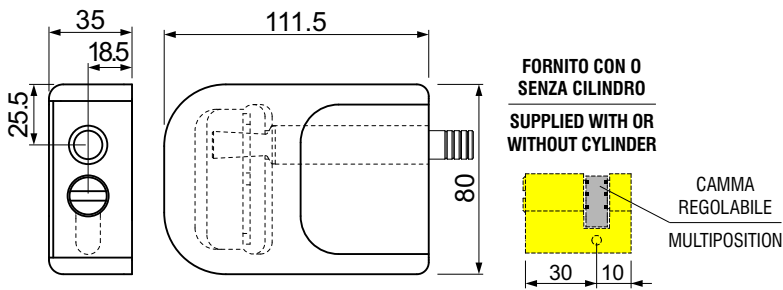

RIF031

- Montaggio facile.
- A richiesta chiave in KA, stessa chiave per più dispositivi.
- Serratura a cilindro europeo.
- Protezione cilindro inox.