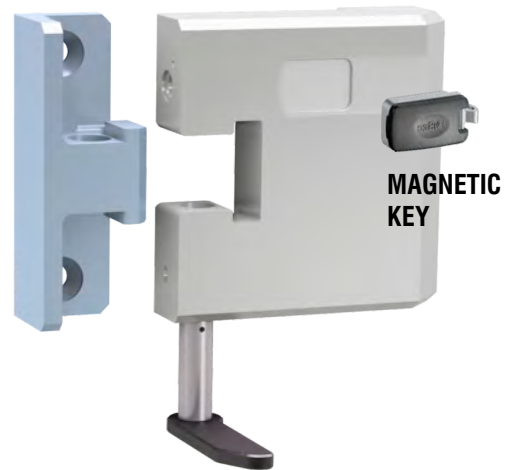

CHIUSO / CLOSED

CON SCROCCO / LOCK LATCH

SEMPRE APERTO / ALWAYS OPEN

VIDEO:

MG860

- Montaggio facile.
- A richiesta chiave in KA, stessa chiave per più dispositivi.
- Serratura anti-picking a chiave magnetica.

CHIUSO / CLOSED

APERTO / OPEN

MG845 / MG845M

- Montaggio facile.
- A richiesta chiave in KA, stessa chiave per più dispositivi.
- Serratura anti-picking a chiave magnetica.
- Cover in acciaio finitura satinata.

MAGNETIC KEY

CHIUSO
CLOSED

APERTO
OPEN

RIF70

- Montaggio facile.
- A richiesta chiave in KA, stessa chiave per più dispositivi.
- Apertura interna di sicurezza.

**CHIUSURA
A SCROCCO**
LOCK LATCH

MG830

BLOCCO SICUREZZA
A CHIAVE MAGNETICA

MG830PRX

BLOCCO SICUREZZA ELETTRONICO
CON APERTURA DI PROSSIMITA'

VIDEO

Ø6

M630CY-06
CON CILINDRO / WITH CYLINDER

M630-06
SENZA CILINDRO / NO CYLINDER

Ø10

M630CY-10
CON CILINDRO / WITH CYLINDER