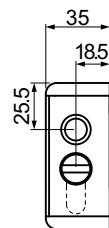

FORNITO CON O
SENZA CILINDRO
SUPPLIED WITH OR
WITHOUT CYLINDER

VIDEO:

RIF031

FORNITO CON O
SENZA CILINDRO
SUPPLIED WITH OR
WITHOUT CYLINDER

CAMMA
REGOLABILE
MULTIPOSITION

VIDEO:

MG830

MAGNETIC
KEY