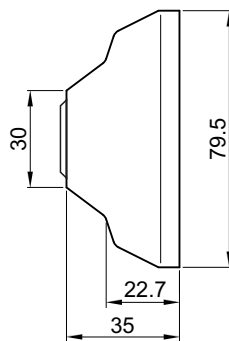

MAGNETIC KEY

CHIUSO
CLOSED

APERTO
OPEN

RIF70

- Montaggio facile.
- A richiesta chiave in KA, stessa chiave per più dispositivi.
- Apertura interna di sicurezza.

**CHIUSURA
A SCROCCO**
LOCK LATCH

MG830

BLOCCO SICUREZZA
A CHIAVE MAGNETICA