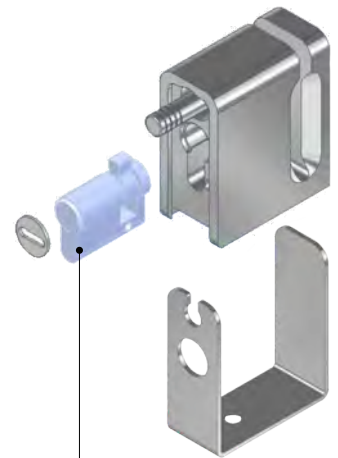

MAGNETIC KEY

CHIUSO
CLOSED

APERTO
OPEN

RIF70

- Montaggio facile.
- A richiesta chiave in KA, stessa chiave per più dispositivi.
- Apertura interna di sicurezza.

**CHIUSURA
A SCROCCO**
LOCK LATCH

MG830

BLOCCO SICUREZZA
A CHIAVE MAGNETICA

MG830PRX

BLOCCO SICUREZZA ELETTRONICO
CON APERTURA DI PROSSIMITA'

VIDEO

Ø6

M630CY-06
CON CILINDRO / WITH CYLINDER

M630-06
SENZA CILINDRO / NO CYLINDER

Ø10

M630CY-10
CON CILINDRO / WITH CYLINDER

M630-10
SENZA CILINDRO / NO CYLINDER

CILINDRO CON
CAMMA
REGOLABILE
CYLINDER WITH
ADJUSTABLE CAM

Fornito con cilindro montato
oppure senza cilindro
Supplied with cylinder or
without cylinder

KM0P20
MAGNETIC
KEY