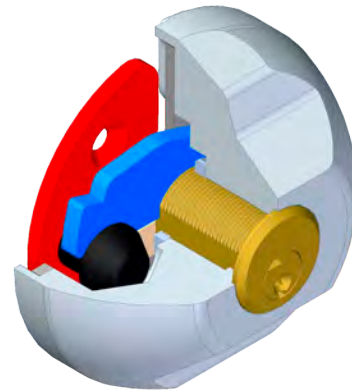

CHIUSO / CLOSED

APERTO / OPEN

MG845 / MG845M

- Montaggio facile.
- A richiesta chiave in KA, stessa chiave per più dispositivi.
- Serratura anti-picking a chiave magnetica.
- Cover in acciaio finitura satinata.

MAGNETIC KEY

CHIUSO
CLOSED

APERTO
OPEN

RIF70

- Montaggio facile.
- A richiesta chiave in KA, stessa chiave per più dispositivi.
- Apertura interna di sicurezza.

**CHIUSURA
A SCROCCO**
LOCK LATCH

MG830

BLOCCO SICUREZZA
A CHIAVE MAGNETICA

MG830PRX

BLOCCO SICUREZZA ELETTRONICO
CON APERTURA DI PROSSIMITA'

VIDEO

Ø6

M630CY-06
CON CILINDRO / WITH CYLINDER

M630-06
SENZA CILINDRO / NO CYLINDER

Ø10

M630CY-10
CON CILINDRO / WITH CYLINDER