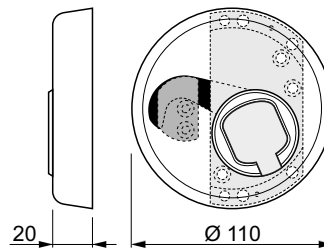

MG845 / MG845M