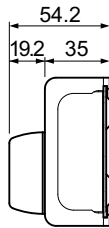

FORNITO CON O
SENZA CILINDRO
SUPPLIED WITH OR
WITHOUT CYLINDER

VIDEO:

RIF031

FORNITO CON O
SENZA CILINDRO
SUPPLIED WITH OR
WITHOUT CYLINDER

CAMMA
REGOLABILE
MULTIPOSITION

VIDEO:

MG830

MAGNETIC
KEY