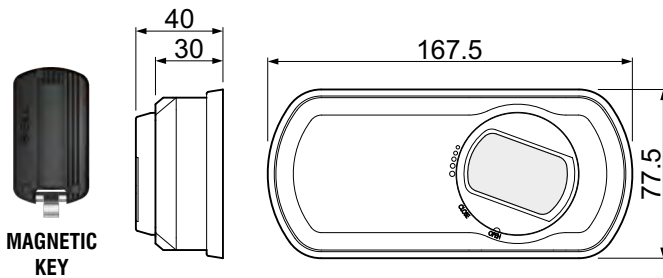

MG855

- Montaggio facile.
- A richiesta chiave in KA, stessa chiave per più dispositivi.
- Serratura anti-picking a chiave magnetica.
- Protezione anti-taglio con barra in tungsteno.
- Apertura interna di sicurezza.

CHIUSO / CLOSED