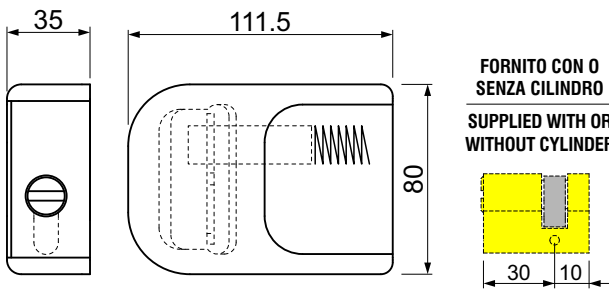

CHIUSO / CLOSED

APERTO / OPEN

chiusura a scrocco / lock latch

VIDEO:

RIF040

- Montaggio facile.
- A richiesta chiave in KA, stessa chiave per più dispositivi.
- Serratura a cilindro europeo.
- Protezione anti-taglio con barra in tungsteno.
- Apertura interna di sicurezza.
- Protezione cilindro inox.