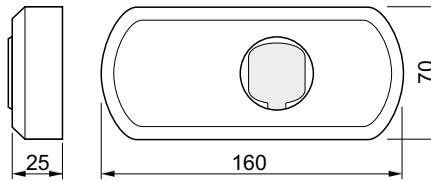

MG850 / MG850S