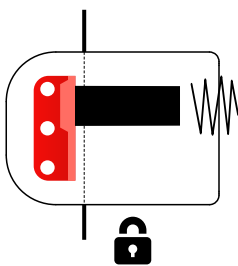

CHIUSO / CLOSED

APERTO / OPEN

chiusura a scrocco / lock latch

VIDEO:

RIF040

- Montaggio facile.
- A richiesta chiave in KA, stessa chiave per più dispositivi.
- Serratura a cilindro europeo.
- Protezione anti-taglio con barra in tungsteno.
- Apertura interna di sicurezza.
- Protezione cilindro inox.

CHIUSO / CLOSED

APERTO / OPEN

chiusura a scrocco / lock latch

MG850 / MG850S

- Montaggio facile.
- A richiesta chiave in KA, stessa chiave per più dispositivi.
- Serratura anti-picking a chiave magnetica.
- Protezione anti-taglio con barra in tungsteno.
- Apertura interna di sicurezza.