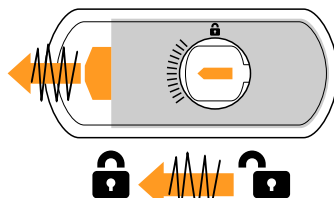

CHIUSO / CLOSED

APERTO / OPEN

chiusura a scrocco / lock latch

MG850 / MG850S

- Montaggio facile.
- A richiesta chiave in KA, stessa chiave per più dispositivi.
- Serratura anti-picking a chiave magnetica.
- Protezione anti-taglio con barra in tungsteno.
- Apertura interna di sicurezza.

MG850

CHIUSO / CLOSED

CON SCROCCO / LOCK LATCH

SEMPRE APERTO / ALWAYS OPEN

MG850S

CHIUSO / CLOSED

CON SCROCCO / LOCK LATCH

VIDEO:

MG835

- Montaggio facile.
- A richiesta chiave in KA, stessa chiave per più dispositivi.
- Serratura anti-picking a chiave magnetica.

CHIUSO / CLOSED

APERTO / OPEN

CATENACCIO BLOCCATO ANCHE IN POSIZIONE DI APERTURA

VIDEO:

RIF031

- Montaggio facile.
- A richiesta chiave in KA, stessa chiave per più dispositivi.
- Serratura a cilindro europeo.
- Protezione cilindro inox.

CHIUSO / CLOSED

APERTO / OPEN

**CATENACCIO BLOCCATO ANCHE
IN POSIZIONE DI APERTURA**