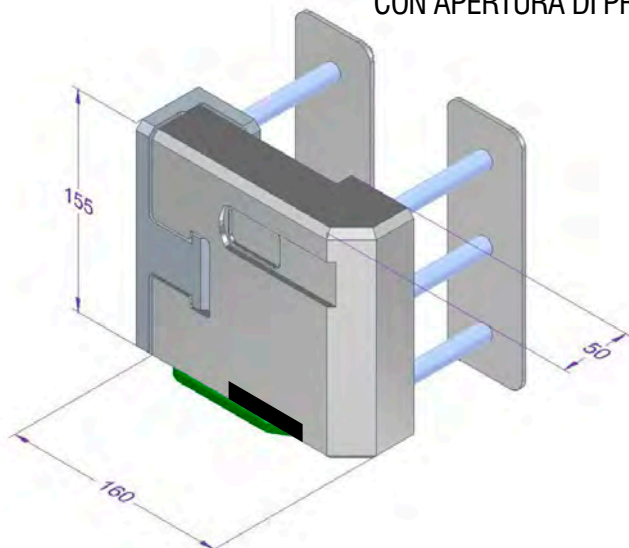

MG830PRX

BLOCCO SICUREZZA ELETTRONICO
CON APERTURA DI PROSSIMITA'