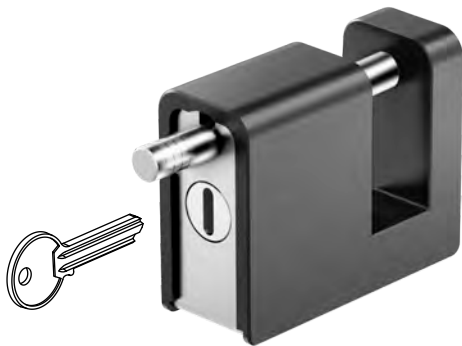

VIDEO

M650CY
CON CILINDRO / WITH CYLINDER

M650
SENZA CILINDRO / NO CYLINDER

CILINDRO CON
CAMMA
REGOLABILE
CYLINDER WITH
ADJUSTABLE CAM

Fornito con cilindro montato
oppure senza cilindro
Supplied with cylinder or
without cylinder

KM0P20
MAGNETIC
KEY

INOX peso / weight: 990g

MG620

- Sistema brevettato Disec.
- Anti-picking e anti-bumping.
- **Corpo monoblocco in acciaio inox AISI 304.**
- Arco in inox AISI 420 temperato e rivestito in PVD.
- Chiusura con chiave magnetica.
- **Oltre 100.000 combinazioni possibili.**
- Riproduzione chiave protetta con security card, duplicazione autorizzata.
- Fornito con 2 chiavi in dotazione.
- Chiavi in KA su richiesta.
- **Finitura INOX satinato.**

- *Disec patented system.*
- *Anti-picking and anti-bumping.*
- **Solid stainless steel body AISI 304.**
- *Hardened stainless steel shackle AISI 420 PVD coated.*
- *Magnetic key locking.*
- **Over 100.000 possible combinations.**
- *Protected key duplication with security card for restricted duplication.*
- *Supplied with 2 keys.*
- *KA on request.*
- **Stainless steel satin finish.**