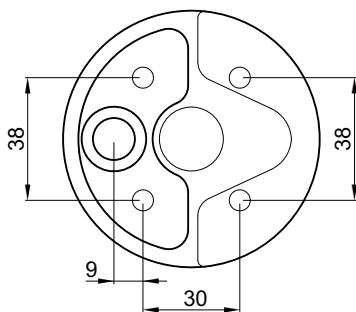

MAGNETIC KEY

CHIUSO
CLOSED

APERTO
OPEN

RIF70

- Montaggio facile.
- A richiesta chiave in KA, stessa chiave per più dispositivi.
- Apertura interna di sicurezza.

**CHIUSURA
A SCROCCO**
LOCK LATCH

MG830

BLOCCO SICUREZZA
A CHIAVE MAGNETICA