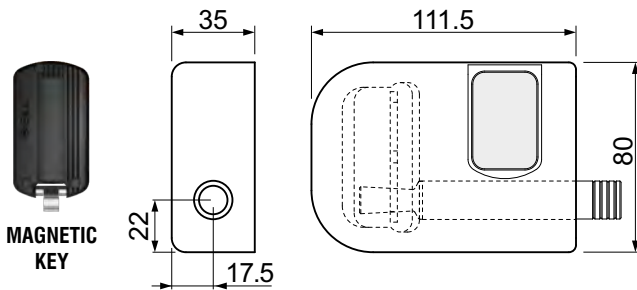

MG835

- Montaggio facile.
- A richiesta chiave in KA, stessa chiave per più dispositivi.
- Serratura anti-picking a chiave magnetica.

CHIUSO / CLOSED

APERTO / OPEN

CATENACCIO BLOCCATO ANCHE IN POSIZIONE DI APERTURA