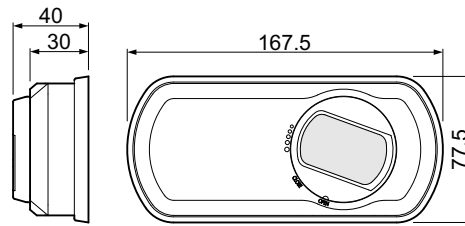

MG860

VIDEO:

MG855

VIDEO:

MG850 / MG850S

VIDEO:

MG845 / MG845M

VIDEO:

MG835

VIDEO: