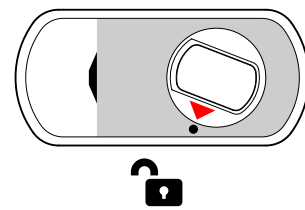

VIDEO:

RIF031

- Montaggio facile.
- A richiesta chiave in KA, stessa chiave per più dispositivi.
- Serratura a cilindro europeo.
- Protezione cilindro inox.

CHIUSO / CLOSED

APERTO / OPEN

**CATENACCIO BLOCCATO ANCHE
IN POSIZIONE DI APERTURA**

VIDEO:

MG855

- Montaggio facile.
- A richiesta chiave in KA, stessa chiave per più dispositivi.
- Serratura anti-picking a chiave magnetica.
- Protezione anti-taglio con barra in tungsteno.
- Apertura interna di sicurezza.

CHIUSO / CLOSED

CON SCROCCO / LOCK LATCH

SEMPRE APERTO / ALWAYS OPEN

VIDEO:

MG860

- Montaggio facile.
- A richiesta chiave in KA, stessa chiave per più dispositivi.
- Serratura anti-picking a chiave magnetica.