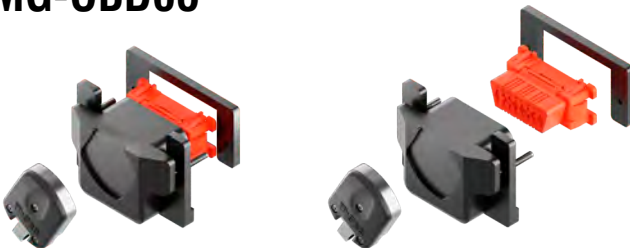

MG-OBD02

MAZDA

MITSUBISHI
OUTLANDER PHEV

MG-OBD03

TOYOTA

RAV4

LEXUS
NX

MG-OBD04

ALFA ROMEO
GIULIETTA

CITROEN
C1

HYUNDAI
TUCSON

PEUGEOT
208

JEEP
RENEGADE
CHEROKEE
GRAND-
CHEROKEE
COMPASS

VOLKSWAGEN
TIGUAN
TOURAN
GOLF serie 6

FIAT
500 L
500 X
PANDA fino 2017
PUNTO

HONDA
CR-V
HR-V
JAZZ

TOYOTA
C-HR
AYGO

MG-OBD05

SMART

serie 2007/2015

MG-OBD06

SMART

serie 2015/2020

MG-OBD07

FORD
PUMA