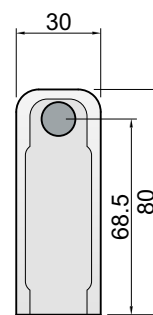

- Sistema brevettato Disec.
- Anti-picking e anti-bumping.
- Arco in inox AISI 420 temperato e rivestito in PVD.
- Chiusura con chiave magnetica.
- Riproduzione chiave protetta con security card, duplicazione autorizzata.
- Fornito con 2 chiavi in dotazione.
- Chiavi in KA su richiesta.

- *Disec patented system.*
- *Anti-picking and anti-bumping.*
- *Hardened stainless steel shackle AISI 420 PVD coated.*
- *Magnetic key locking.*
- *Protected key duplication with security card for restricted duplication.*
- *Supplied with 2 keys.*
- *KA on request.*