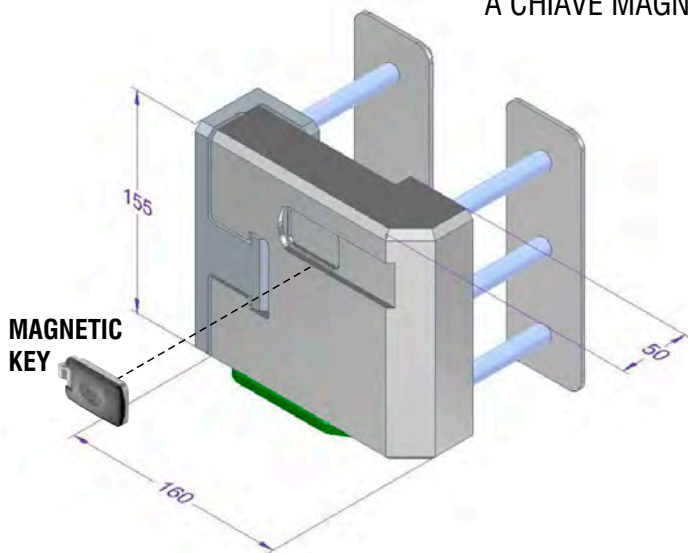

CHIUSO / CLOSED

APERTO / OPEN

MG845 / MG845M

- Montaggio facile.
- A richiesta chiave in KA, stessa chiave per più dispositivi.
- Serratura anti-picking a chiave magnetica.
- Cover in acciaio finitura satinata.

MAGNETIC KEY

CHIUSO
CLOSED

APERTO
OPEN

RIF70

- Montaggio facile.
- A richiesta chiave in KA, stessa chiave per più dispositivi.
- Apertura interna di sicurezza.

**CHIUSURA
A SCROCCO**
LOCK LATCH

MG830

BLOCCO SICUREZZA
A CHIAVE MAGNETICA