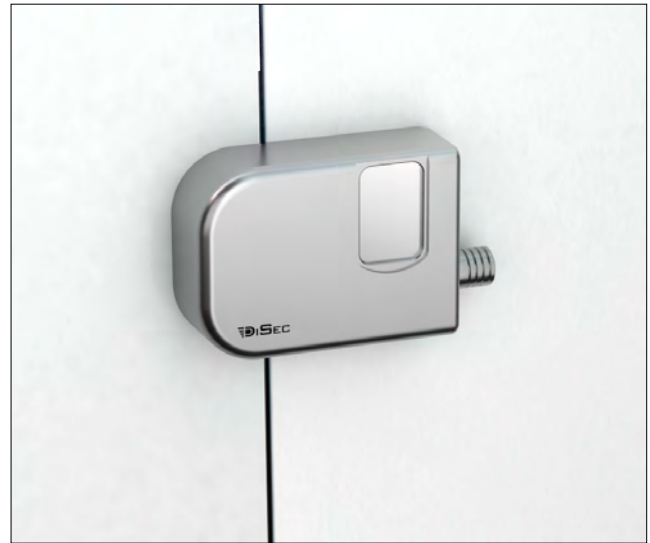

CHIUSO / CLOSED

APERTO / OPEN

chiusura a scrocco / lock latch

VIDEO:

RIF040

- Montaggio facile.
- A richiesta chiave in KA, stessa chiave per più dispositivi.
- Serratura a cilindro europeo.
- Protezione anti-taglio con barra in tungsteno.
- Apertura interna di sicurezza.
- Protezione cilindro inox.

CHIUSO / CLOSED

APERTO / OPEN

chiusura a scrocco / lock latch

MG850 / MG850S

- Montaggio facile.
- A richiesta chiave in KA, stessa chiave per più dispositivi.
- Serratura anti-picking a chiave magnetica.
- Protezione anti-taglio con barra in tungsteno.
- Apertura interna di sicurezza.

MG835

- Montaggio facile.
- A richiesta chiave in KA, stessa chiave per più dispositivi.
- Serratura anti-picking a chiave magnetica.

CHIUSO / CLOSED

APERTO / OPEN

CATENACCIO BLOCCATO ANCHE IN POSIZIONE DI APERTURA

VIDEO:

RIF031

- Montaggio facile.
- A richiesta chiave in KA, stessa chiave per più dispositivi.
- Serratura a cilindro europeo.
- Protezione cilindro inox.

CHIUSO / CLOSED

APERTO / OPEN

**CATENACCIO BLOCCATO ANCHE
IN POSIZIONE DI APERTURA**