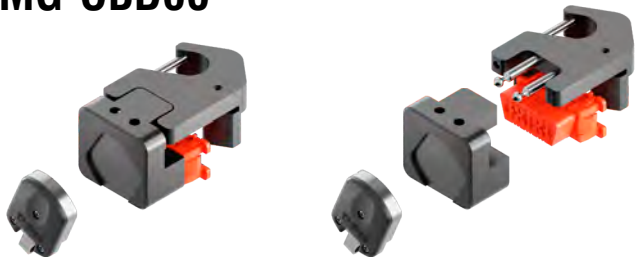

MG-OBD02

MAZDA

MITSUBISHI
OUTLANDER PHEV

MG-OBD03

TOYOTA

RAV4

LEXUS
NX

MG-OBD04

ALFA ROMEO
GIULIETTA

CITROEN
C1

HYUNDAI
TUCSON

PEUGEOT
208

JEEP
RENEGADE
CHEROKEE
GRAND-
CHEROKEE
COMPASS

VOLKSWAGEN
TIGUAN
TOURAN
GOLF serie 6

FIAT
500 L
500 X
PANDA fino 2017
PUNTO

HONDA
CR-V
HR-V
JAZZ

TOYOTA
C-HR
AYGO

MG-OBD05

SMART

serie 2007/2015

MG-OBD06

SMART

serie 2015/2020

MG-OBD07

FORD
PUMA