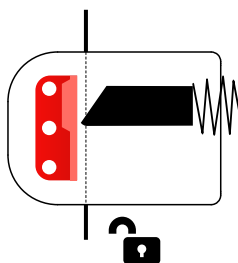

CHIUSO / CLOSED

APERTO / OPEN

chiusura a scrocco / lock latch

VIDEO:

RIF040

- Montaggio facile.
- A richiesta chiave in KA, stessa chiave per più dispositivi.
- Serratura a cilindro europeo.
- Protezione anti-taglio con barra in tungsteno.
- Apertura interna di sicurezza.
- Protezione cilindro inox.

CHIUSO / CLOSED

APERTO / OPEN

chiusura a scrocco / lock latch

MG850 / MG850S

- Montaggio facile.
- A richiesta chiave in KA, stessa chiave per più dispositivi.
- Serratura anti-picking a chiave magnetica.
- Protezione anti-taglio con barra in tungsteno.
- Apertura interna di sicurezza.