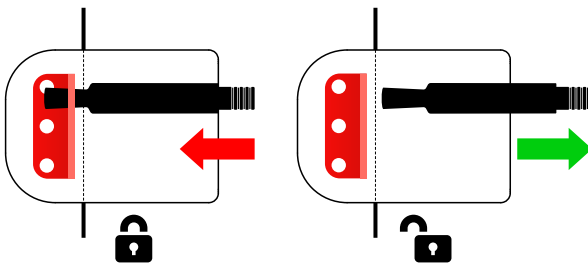

MG835

- Montaggio facile.
- A richiesta chiave in KA, stessa chiave per più dispositivi.
- Serratura anti-picking a chiave magnetica.

CHIUSO / CLOSED

APERTO / OPEN

CATENACCIO BLOCCATO ANCHE IN POSIZIONE DI APERTURA

VIDEO:

RIF031

- Montaggio facile.
- A richiesta chiave in KA, stessa chiave per più dispositivi.
- Serratura a cilindro europeo.
- Protezione cilindro inox.

CHIUSO / CLOSED

APERTO / OPEN

**CATENACCIO BLOCCATO ANCHE
IN POSIZIONE DI APERTURA**

VIDEO:

MG855

- Montaggio facile.
- A richiesta chiave in KA, stessa chiave per più dispositivi.
- Serratura anti-picking a chiave magnetica.
- Protezione anti-taglio con barra in tungsteno.
- Apertura interna di sicurezza.

CHIUSO / CLOSED

CON SCROCCO / LOCK LATCH

SEMPRE APERTO / ALWAYS OPEN

VIDEO:

MG860

- Montaggio facile.
- A richiesta chiave in KA, stessa chiave per più dispositivi.
- Serratura anti-picking a chiave magnetica.