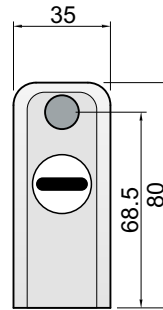

CILINDRO CON
CAMMA
REGOLABILE
CYLINDER WITH
ADJUSTABLE CAM

Fornito con cilindro montato
oppure senza cilindro
Supplied with cylinder or
without cylinder