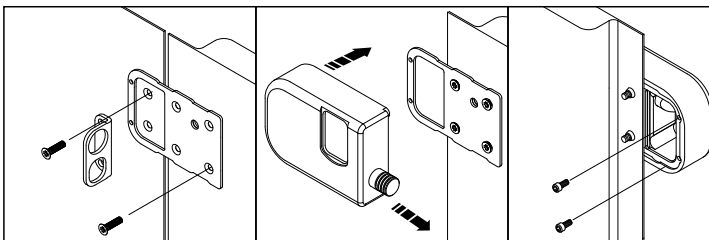

MG835

- Montaggio facile.
- A richiesta chiave in KA, stessa chiave per più dispositivi.
- Serratura anti-picking a chiave magnetica.

CHIUSO / CLOSED

APERTO / OPEN

CATENACCIO BLOCCATO ANCHE IN POSIZIONE DI APERTURA

VIDEO:

RIF031

- Montaggio facile.
- A richiesta chiave in KA, stessa chiave per più dispositivi.
- Serratura a cilindro europeo.
- Protezione cilindro inox.

CHIUSO / CLOSED

APERTO / OPEN

**CATENACCIO BLOCCATO ANCHE
IN POSIZIONE DI APERTURA**

VIDEO:

MG855

- Montaggio facile.
- A richiesta chiave in KA, stessa chiave per più dispositivi.
- Serratura anti-picking a chiave magnetica.
- Protezione anti-taglio con barra in tungsteno.
- Apertura interna di sicurezza.