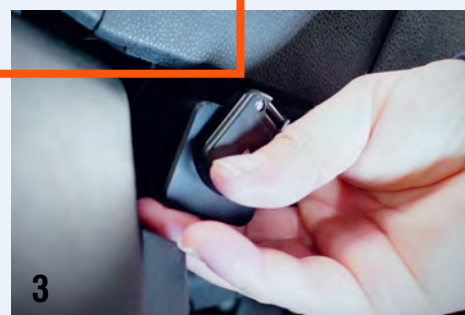

DiSec
DEFENDS THE FUTURE

MG-OBD

PROTEZIONE CON CHIAVE MAGNETICA

MG-OBD02
MG-OBD03
MG-OBD04

MG-OBD05
MG-OBD06
MG-OBD07

INFO &
VIDEO:

1

PRIMA

4

DOPO

2

3