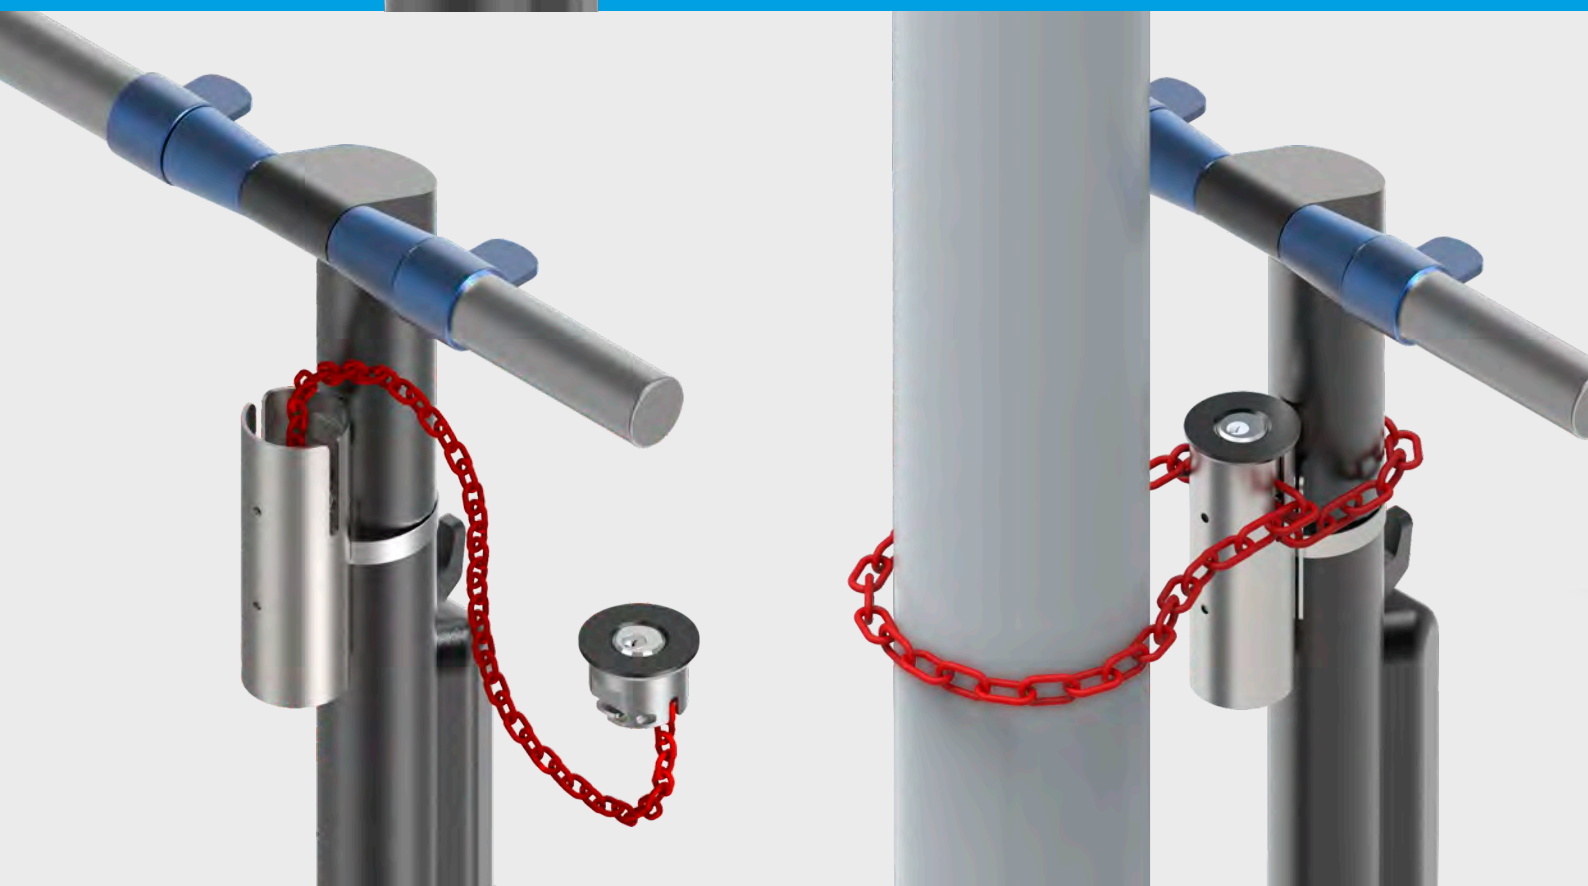

CHIUSO / CLOSED

APERTO / OPEN

chiusura a scrocco / lock latch

MG850 / MG850S

- Montaggio facile.
- A richiesta chiave in KA, stessa chiave per più dispositivi.
- Serratura anti-picking a chiave magnetica.
- Protezione anti-taglio con barra in tungsteno.
- Apertura interna di sicurezza.

MG835

- Montaggio facile.
- A richiesta chiave in KA, stessa chiave per più dispositivi.
- Serratura anti-picking a chiave magnetica.

CHIUSO / CLOSED

APERTO / OPEN

CATENACCIO BLOCCATO ANCHE IN POSIZIONE DI APERTURA

MG-OBD06

SMART

serie 2015/2020

MG-OBD07

FORD
PUMA

PLOKÁMI

LUCCHETTO PER
MONOPATTINO
e-SCOOTER
SECURITY LOCK

PAT. PEND.
MADE IN ITALY