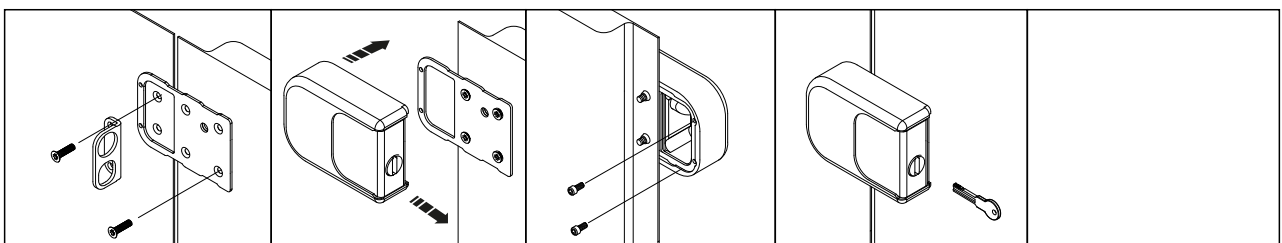

CHIUSO / CLOSED

APERTO / OPEN

chiusura a scrocco / lock latch

VIDEO:

RIF040

- Montaggio facile.
- A richiesta chiave in KA, stessa chiave per più dispositivi.
- Serratura a cilindro europeo.
- Protezione anti-taglio con barra in tungsteno.
- Apertura interna di sicurezza.
- Protezione cilindro inox.

CHIUSO / CLOSED

APERTO / OPEN

chiusura a scrocco / lock latch

MG850 / MG850S

- Montaggio facile.
- A richiesta chiave in KA, stessa chiave per più dispositivi.
- Serratura anti-picking a chiave magnetica.
- Protezione anti-taglio con barra in tungsteno.
- Apertura interna di sicurezza.