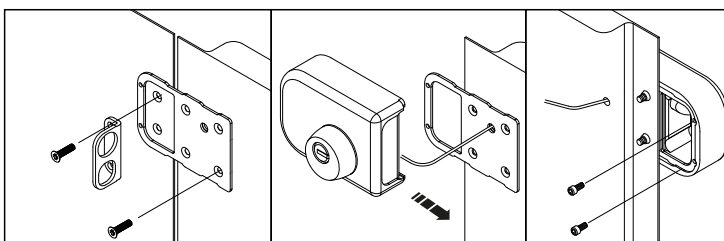

BLOCCO SICUREZZA
A CHIAVE MAGNETICA

OBD

DISKLOCK

RIF035 / RIF035 PLUS

- Montaggio facile.
- A richiesta chiave in KA, stessa chiave per più dispositivi.
- Serratura a cilindro europeo.
- Protezione anti-taglio con barra in tungsteno.
- Apertura interna di sicurezza.
- Protezione cilindro in acciaio inox.
- Rotore anti-polvere (su richiesta).
- Rotore con protezione in Mn anti-trapano.

CHIUSO / CLOSED

APERTO / OPEN

chiusura a scrocco / lock latch

VIDEO:

RIF040

- Montaggio facile.
- A richiesta chiave in KA, stessa chiave per più dispositivi.
- Serratura a cilindro europeo.
- Protezione anti-taglio con barra in tungsteno.
- Apertura interna di sicurezza.
- Protezione cilindro inox.

CHIUSO / CLOSED

APERTO / OPEN

chiusura a scrocco / lock latch

MG850 / MG850S

- Montaggio facile.
- A richiesta chiave in KA, stessa chiave per più dispositivi.
- Serratura anti-picking a chiave magnetica.
- Protezione anti-taglio con barra in tungsteno.
- Apertura interna di sicurezza.