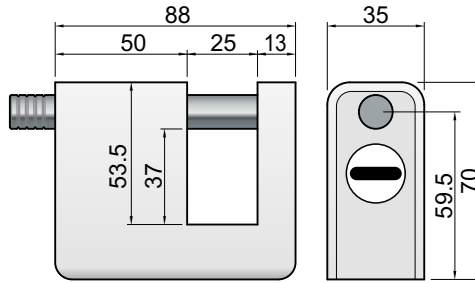

VIDEO

M650CY
CON CILINDRO / WITH CYLINDER

M650
SENZA CILINDRO / NO CYLINDER

CILINDRO CON
CAMMA
REGOLABILE
CYLINDER WITH
ADJUSTABLE CAM

Fornito con cilindro montato
oppure senza cilindro
Supplied with cylinder or
without cylinder

KM0P20
MAGNETIC
KEY

INOX peso / weight: 990g

MG620

- Sistema brevettato Disec.
- Anti-picking e anti-bumping.
- **Corpo monoblocco in acciaio inox AISI 304.**
- Arco in inox AISI 420 temperato e rivestito in PVD.
- Chiusura con chiave magnetica.
- **Oltre 100.000 combinazioni possibili.**
- Riproduzione chiave protetta con security card, duplicazione autorizzata.
- Fornito con 2 chiavi in dotazione.
- Chiavi in KA su richiesta.
- **Finitura INOX satinato.**

- *Disec patented system.*
- *Anti-picking and anti-bumping.*
- **Solid stainless steel body AISI 304.**
- *Hardened stainless steel shackle AISI 420 PVD coated.*
- *Magnetic key locking.*
- **Over 100.000 possible combinations.**
- *Protected key duplication with security card for restricted duplication.*
- *Supplied with 2 keys.*
- *KA on request.*
- **Stainless steel satin finish.**