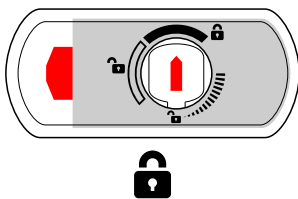

MG850

CHIUSO / CLOSED