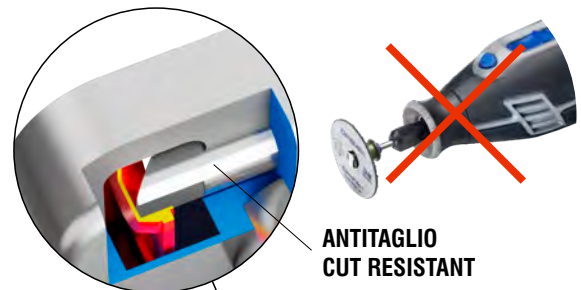

BLOCCO SICUREZZA
A CHIAVE MAGNETICA

OBD

DISKLOCK

RIF035 / RIF035 PLUS

- Montaggio facile.
- A richiesta chiave in KA, stessa chiave per più dispositivi.
- Serratura a cilindro europeo.
- Protezione anti-taglio con barra in tungsteno.
- Apertura interna di sicurezza.
- Protezione cilindro in acciaio inox.
- Rotore anti-polvere (su richiesta).
- Rotore con protezione in Mn anti-trapano.

CHIUSO / CLOSED

APERTO / OPEN

chiusura a scrocco / lock latch

VIDEO:

RIF040

- Montaggio facile.
- A richiesta chiave in KA, stessa chiave per più dispositivi.
- Serratura a cilindro europeo.
- Protezione anti-taglio con barra in tungsteno.
- Apertura interna di sicurezza.
- Protezione cilindro inox.

CHIUSO / CLOSED

APERTO / OPEN

chiusura a scrocco / lock latch

MG850 / MG850S

- Montaggio facile.
- A richiesta chiave in KA, stessa chiave per più dispositivi.
- Serratura anti-picking a chiave magnetica.
- Protezione anti-taglio con barra in tungsteno.
- Apertura interna di sicurezza.