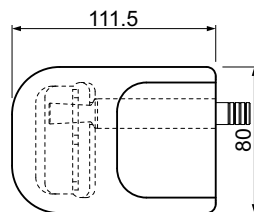

FORNITO CON O
SENZA CILINDRO
SUPPLIED WITH OR
WITHOUT CYLINDER

VIDEO:

RIF031

FORNITO CON O
SENZA CILINDRO
SUPPLIED WITH OR
WITHOUT CYLINDER

CAMMA
REGOLABILE
MULTIPOSITION

VIDEO:

MG830

MAGNETIC
KEY