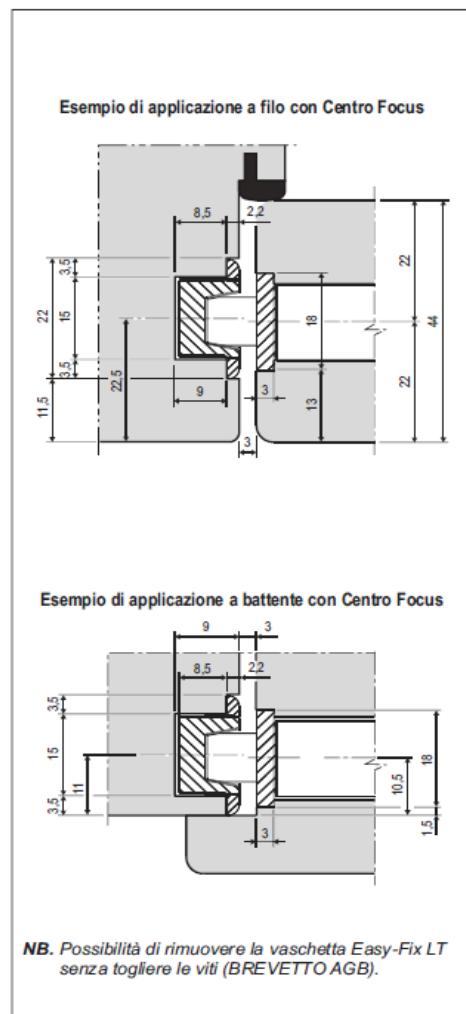

SCHEDA TECNICA

PARIDE

AGB

VASCHETTA EASY FIX LT PER SERRATURA CENTRO FOCUS AGB

Rif.	Articolo	Materiale	Descrizione
①	B01402.40.XX	acciaio	incontro solo piastra
②	B02402.37.XX	plastica	vaschetta magnetica regolabile Easy-Fix LT per Centro Focus
③	B01060.22.XX	plastica	vaschetta di copertura per foro catenaccio - foro 57 mm