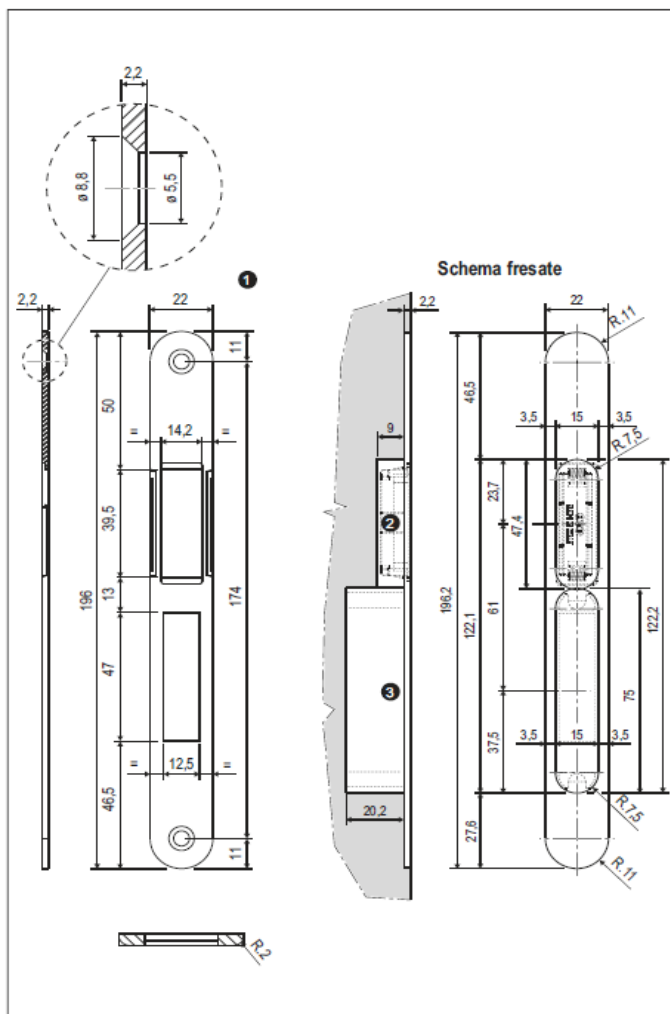

SCHEDA TECNICA

PARIDE

AGB

VASCHETTA EASY FIX LT PER SERRATURA CENTRO FOCUS AGB

Rif.	Articolo	Materiale	Descrizione
①	B01402.40.XX	acciaio	incontro solo piastra
②	B02402.37.XX	plastica	vaschetta magnetica regolabile Easy-Fix LT per Centro Focus
③	B01060.22.XX	plastica	vaschetta di copertura per foro catenaccio - foro 57 mm