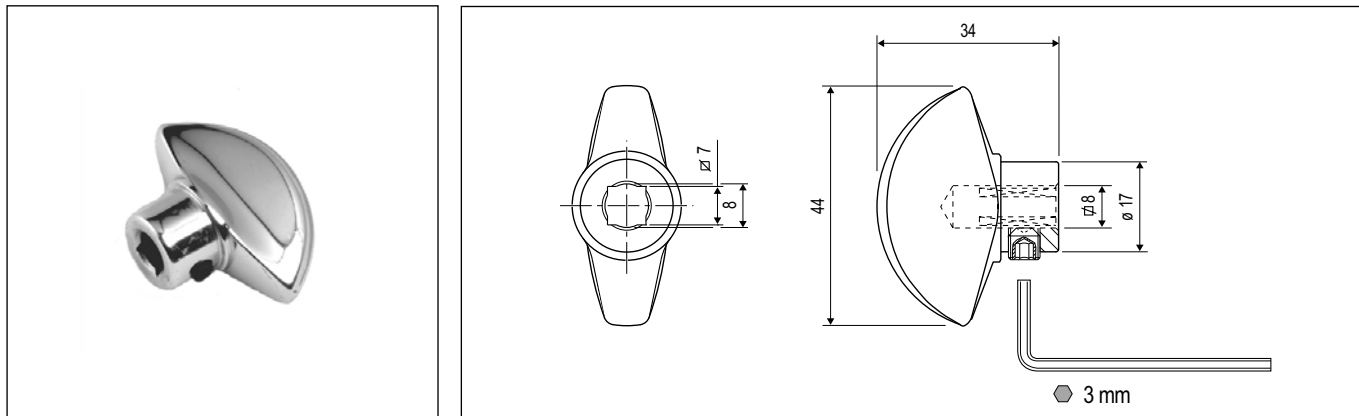

Pomolo in ottone con grano, per cilindri con codolo

Materiale

Articolo

OTTONE

C00645.00.XX

NB. Riferirsi al listino in vigore per verificare la disponibilità delle finiture.