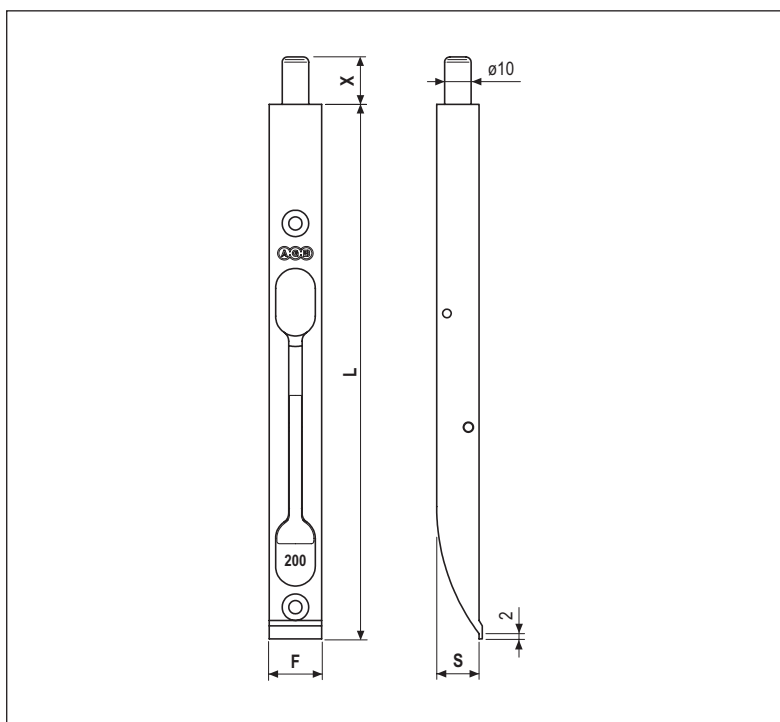

A leva - frontale 20 mm, pesanti in zama

Tabella quote di riferimento

CATENACCI A LEVA F.20 PESANTE				
CODICE	F	L	S	X
D00350.20.XX	20	202	16	18
D00350.25.XX	20	252	16	18
D00350.30.XX	20	302	16	18
D00350.40.XX	20	402	16	18

Specifiche d'ordine

Materiale	Articolo
ZAMA	D00350.20.XX
	D00350.25.XX
	D00350.30.XX
	D00350.40.XX

NB. Riferirsi al listino in vigore per verificare la disponibilità delle finiture.