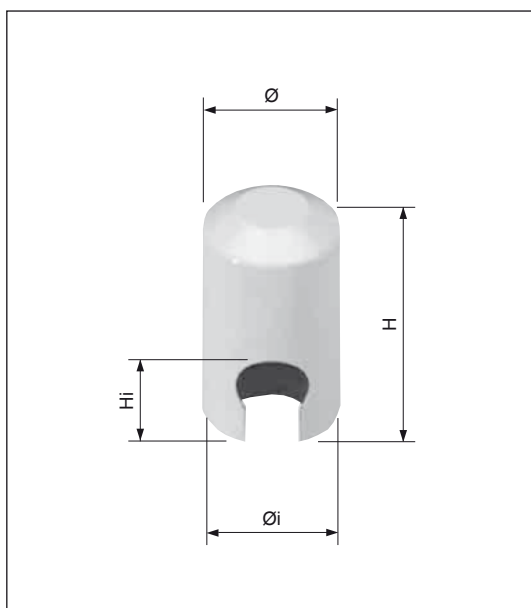

Coperture

Per cerniere mod. 119-113-116-117-118-120-156, da applicare su sistemi in legno

Specifiche d'ordine

Materiale	Articolo	Ø	Øi	H	Hi
OTTONE	E00122.13.XX	14	13	25,5	10,5
	E00122.14.XX	15	14	27,5	11,5
	E00122.16.XX	17	16	30,5	11

NB. Riferirsi al listino in vigore per verificare la disponibilità delle finiture.

Coperture

Per cerniere mod. 119-113-116-117-118-120-156, da applicare su sistemi in legno

Specifiche d'ordine

Materiale	Articolo	\varnothing	\varnothing_i	H	H_i
ABS	E00123.13.XX	14,5	13	22,5	10
	E00123.14.XX	15,5	14	25	11