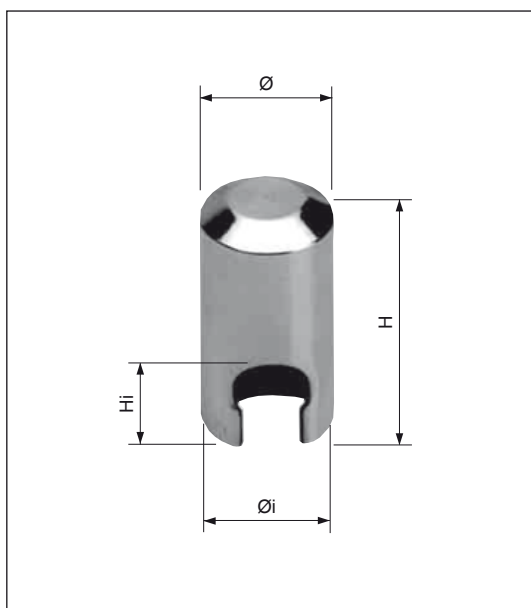

Coperture

Per cerniere mod. 119-113-116-117-118-120-156, da applicare su sistemi in legno

Specifiche d'ordine

Materiale	Articolo	Ø	Øi	H	Hi
OTTONE	E00122.13.XX	14	13	25,5	10,5
	E00122.14.XX	15	14	27,5	11,5
	E00122.16.XX	17	16	30,5	11

NB. Riferirsi al listino in vigore per verificare la disponibilità delle finiture.

Coperture

Per cerniere mod. 119-113-116-117-118-120-156, da applicare su sistemi in legno

Specifiche d'ordine

Materiale	Articolo	\varnothing	\varnothing_i	H	H_i
ABS	E00123.13.XX	14,5	13	22,5	10
	E00123.14.XX	15,5	14	25	11