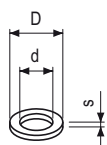

Accessori

Rondelle per cerniere standard

CODICE	ØD	Ød	S
E00154.13.XX	13	7,7	1,2
E00154.14.XX	14	8,2	1,2
E00154.16.XX	16	10,2	1,2

Rondelle per cerniere mod. 118

CODICE	ØD	Ød	S
E01154.13.XX	13	8,7	1,2
E01154.14.XX	14	9,2	1,2
E01154.16.XX	16	11,3	2,5

Rondelle in ottone per cerniere standard

Specifiche d'ordine

Materiale	Articolo
OTTONE	E00154.13.XX
	E00154.14.XX
	E00154.16.XX

Rondelle in ottone per cerniere mod. 118

Specifiche d'ordine

Materiale	Articolo
OTTONE	E01154.13.XX
	E01154.14.XX
	E01154.16.XX