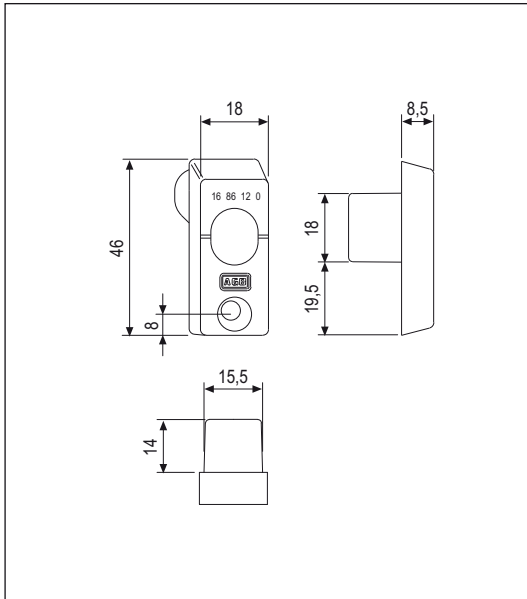

 **Fisso - Puntale**

Aria 12 mm - per anta singola, Sicurtop frontale 16 mm

Apertura	Tipologie di portoncino ad anta singola
Montaggio	Ad applicare su serramenti aria 12 mm
Materiale	Zama pressofusa
Fissaggio	Con viti 4x30 mm
Utilizzo	Per Sicurtop frontale 16 mm. Applicati al traverso superiore del telaio sono un punto di chiusura per il puntale. Utilizzabile anche con Unitop

Specifiche d'ordine

Articolo	Dimensioni mm
W01695.06.01	18x46x8