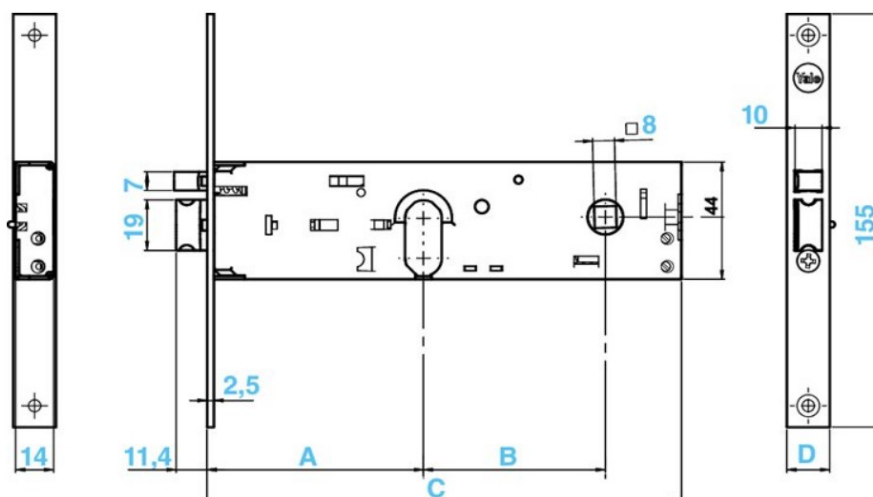

SCHEDA TECNICA

# ASSA ABLOY

SERRATURA ELETTRICA PER PORTE IN ALLUMINIO CON FASCIA STRETTA  
Y85\_00\_0080VNE

Codice	Entrata (mm)	Interasse (mm)	Lunghezza (mm)	Numero mandate	Frontale (mm)	Pz.	Gf.	
Y8540070080VNE	70	67	164,7	8	solo scrocco	16	10	380
Y8540080080VNE	80	67	174,7	8	solo scrocco	16	10	410
Y8590070080VNE	70	67	164,7	8	solo scrocco	22	10	390
Y8590080080VNE	80	67	174,7	8	solo scrocco	22	10	420