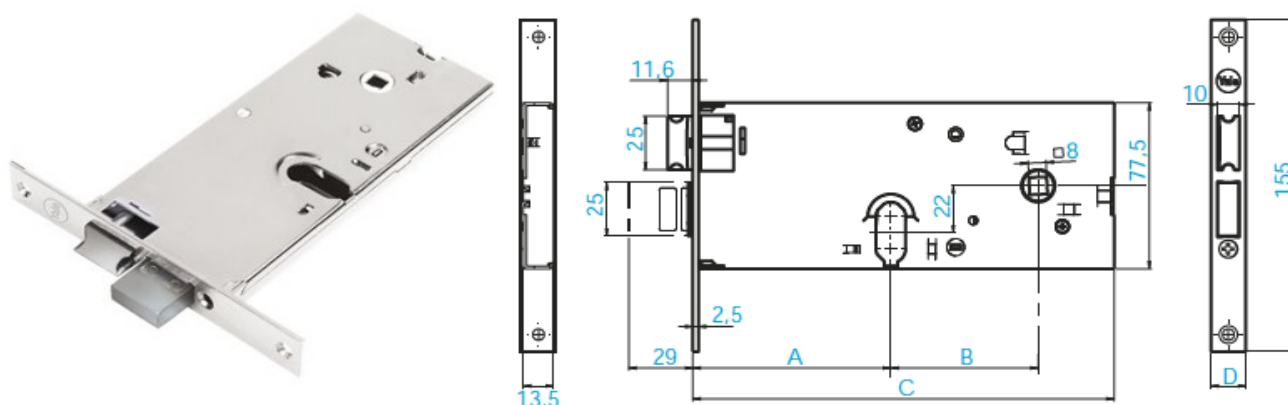

SCHEDA TECNICA

ASSA ABLOY

SERRATURA PER PORTE IN ALLUMINIO CON FASCIA ALTA
Y86_00__080

	Codice	Entrata (mm)	Interasse (mm)	Lunghezza (mm)		Numero mandate	Frontale (mm)		
Scrocco reversibile Catenaccio a 2 mandate	Y8600058080	58	48	171,5	8	2	16	10	510
	Y8600070080	70	48	171,5	8	2	16	10	540
	Y8650058080	58	48	171,5	8	2	22	10	560
	Y8650070080	70	48	171,5	8	2	22	10	590
Scrocco reversibile Catenaccio a 3 mandate	Y8600270080	70	67	171,5	8	3	16	10	660
	Y8600280080	80	67	181,5	8	3	16	10	680
	Y8600290080	90	67	191,5	8	3	16	10	700
	Y8650270080	70	67	171,5	8	3	22	10	670
	Y8650280080	80	67	181,5	8	3	22	10	690
	Y8650290080	90	67	191,5	8	3	22	10	720
Rullo regolabile Catenaccio a 2 mandate	Y8630058000	58	(48)	171,5	-	2	16	10	500
	Y8680058000	58	(48)	171,5	-	2	22	10	530
Rullo regolabile Catenaccio a 3 mandate	Y8630270000	70	(67)	171,5	-	3	16	10	660
	Y8630280000	80	(67)	181,5	-	3	16	10	680
	Y8630290000	90	(67)	191,5	-	3	16	10	680
	Y8680270000	70	(67)	171,5	-	3	22	10	680
	Y8680280000	80	(67)	181,5	-	3	22	10	700
	Y8680290000	90	(67)	191,5	-	3	22	10	700