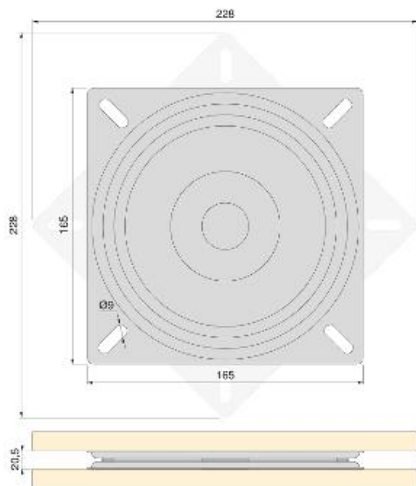

Cassetti e guide / Accessori multimediali / Piattaforme / Giro 1

Scheda tecnica del prodotto

Giro 1

Piattaforme

Specificazioni

Portata		Cod.	Finitura
100 Kg	20	4952614	Verniciato nero

Schema

Informazioni

Scorrimento mediante sfere.