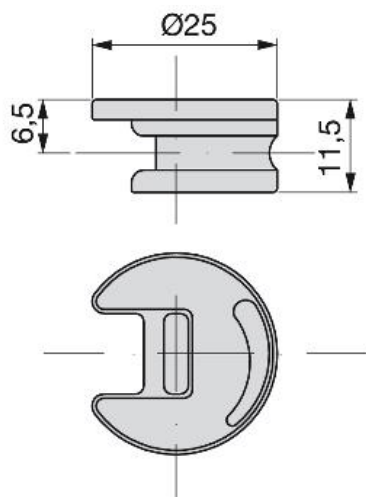

Sistemi di montaggio, viti e bussole / Sistemi di assemblaggio per mobili / Eccentrico Ø25 / Eccentrico

Scheda tecnica del prodotto

Eccentrico

Eccentrico Ø25

Specificazioni

|  | Cod. | Finitura |
|--|---------|-------------|
| 1250 | 8004601 | Zama grezza |

Schema

Montaggio

Prodotti fondamentali

Tiranti

| Z | F |  | Cod. | Finitura |
|---|---------|---|----------------|----------------|
| 9 | ITA 6MA | 2500 | 5004905 | Zincato bianco |