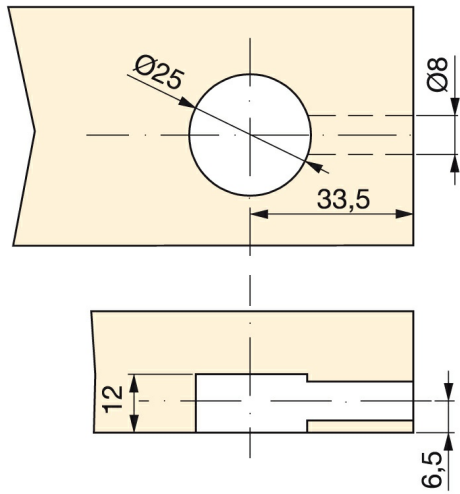

Sistemi di montaggio, viti e bussole / Sistemi di assemblaggio per mobili / Eccentrico Ø25 / Eccentrico

Scheda tecnica del prodotto

Eccentrico

Eccentrico Ø25

Specificazioni

|  | Cod. | Finitura |
|--|---------|-------------|
| 1250 | 8004601 | Zama grezza |

Schema

Montaggio

Prodotti fondamentali

Tiranti

| Z | F |  | Cod. | Finitura |
|---|---------|---|----------------|----------------|
| 9 | ITA 6MA | 2500 | 5004905 | Zincato bianco |