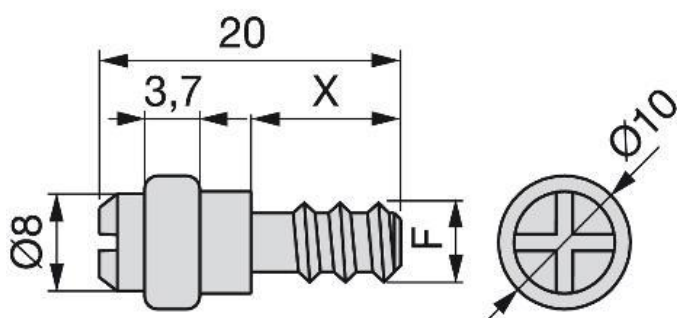

Sistemi di montaggio, viti e bussole / Reggipiani / Reggicristalli acciaio per mobili / Reggipiano

Scheda tecnica del prodotto

Reggipiano

Reggicristalli acciaio per mobili

Specificazioni

F	X		Cod.	Finitura
Ø6,3	10	1000	8071207	Nichelato
Ø3,5	9	1000	8071307	Nichelato

Schema

Montaggio

Soporte	Mecanizado X1
Ø6,3	Ø5
Ø3,5	Ø3

Prodotti fondamentali

Graffa di bloccaggio

	Cod.	Finitura
1000	8071507	Nichelato