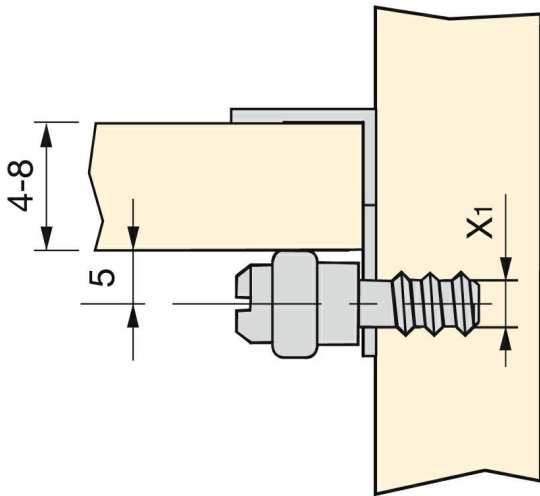

Sistemi di montaggio, viti e bussole / Reggipiani / Reggicristalli acciaio per mobili / Reggipiano

Scheda tecnica del prodotto

Reggipiano

Reggicristalli acciaio per mobili

Specificazioni

F	X		Cod.	Finitura
Ø6,3	10	1000	8071207	Nichelato
Ø3,5	9	1000	8071307	Nichelato

Schema

Montaggio

Soporte	Mecanizado X1
Ø6,3	Ø5
Ø3,5	Ø3

Prodotti fondamentali

Graffa di bloccaggio

	Cod.	Finitura
1000	8071507	Nichelato