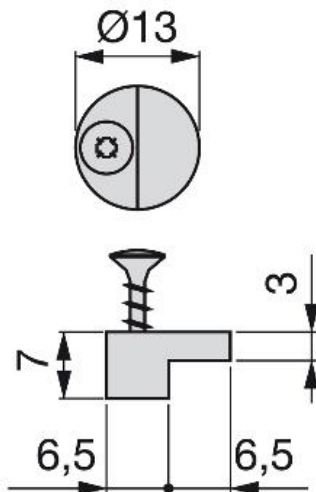

Sistemi di montaggio, viti e bussole / Sistemi di montaggio / Fermaschiene / Fermavetri

Scheda tecnica del prodotto

Fermavetri

Fermaschiene

Specificazioni

	Cod.	Finitura
1000	8092420	Trasparente / non classificata

Schema

Montaggio