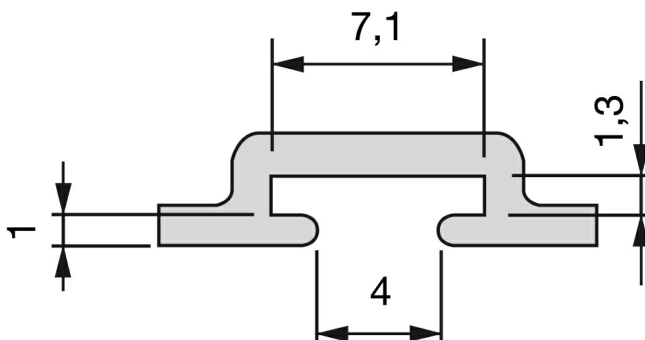

Scheda tecnica del prodotto

Parapolvere senza adesivo

Parapolvere per porte scorrevoli

Specificazioni

	H		Cod.	Finitura
375 m	5	1	9045121	Plastica grigia
225 m	7	1	9034221	Plastica grigia
175 m	9	1	9034121	Plastica grigia

Schema

Montaggio

Prodotti fondamentali

Profilo verticale Free Rapid

		Cod.	Finitura
2,6 m	10	7007762	Anodizzato opaco
m	-	7007662	Anodizzato opaco

Profilo maniglia Free Rapid

		Cod.	Finitura
2,35 m	10	7025862	Anodizzato opaco
m	-	7008062	Anodizzato opaco

Profilo maniglia-spalla Free Rapid

		Cod.	Finitura
2,35 m	5	7026062	Anodizzato opaco
m	-	7008462	Anodizzato opaco

Profilo verticale Free Face

		Cod.	Finitura
2,35 m	10	7025562	Anodizzato opaco
3 m	10	5872762	Anodizzato opaco