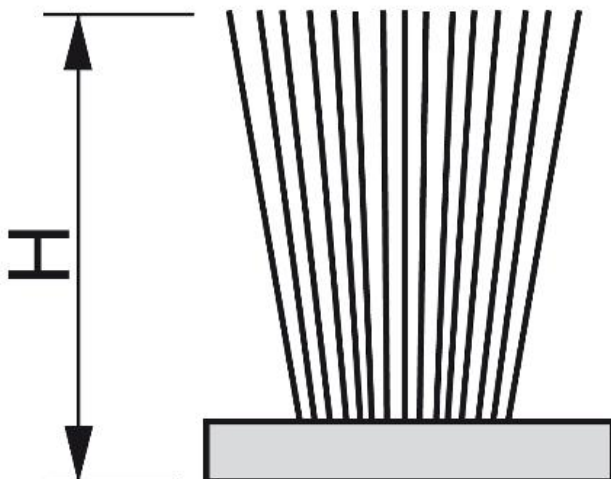

Scheda tecnica del prodotto

Parapolvere senza adesivo

Parapolvere per porte scorrevoli

Specificazioni

	H		Cod.	Finitura
375 m	5	1	9045121	Plastica grigia
225 m	7	1	9034221	Plastica grigia
175 m	9	1	9034121	Plastica grigia

Schema

Montaggio

Prodotti fondamentali

Profilo verticale Free Rapid

		Cod.	Finitura
2,6 m	10	7007762	Anodizzato opaco
m	-	7007662	Anodizzato opaco

Profilo maniglia Free Rapid

		Cod.	Finitura
2,35 m	10	7025862	Anodizzato opaco
m	-	7008062	Anodizzato opaco

Profilo maniglia-spalla Free Rapid

		Cod.	Finitura
2,35 m	5	7026062	Anodizzato opaco
m	-	7008462	Anodizzato opaco

Profilo verticale Free Face

		Cod.	Finitura
2,35 m	10	7025562	Anodizzato opaco
3 m	10	5872762	Anodizzato opaco

Profilo maniglia Free Face

		Cod.	Finitura
2,35 m	10	7025362	Anodizzato opaco
2,9 m	10	5872862	Anodizzato opaco

Profilo maniglia-spalla Free Face

		Cod.	Finitura
2.6 m	5	6001462	Anodizzato opaco
2.6 m	m	6516262	Anodizzato opaco
3 m	5	5872962	Anodizzato opaco